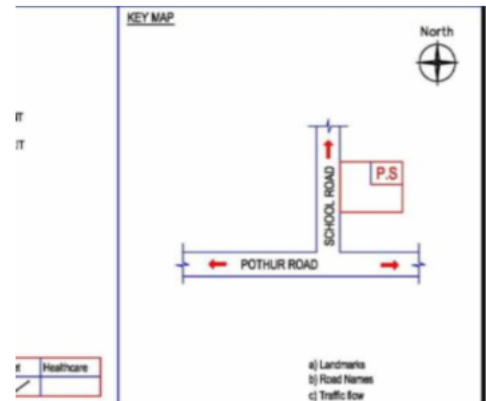

Cad View

Key MAP View