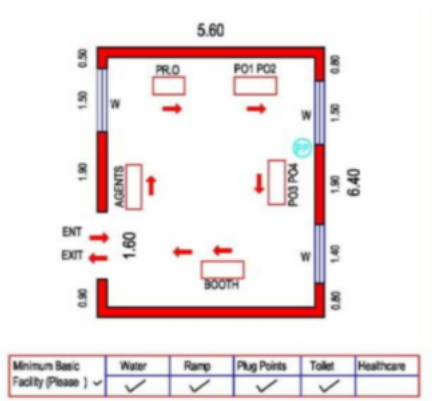

Cad View

Key MAP View