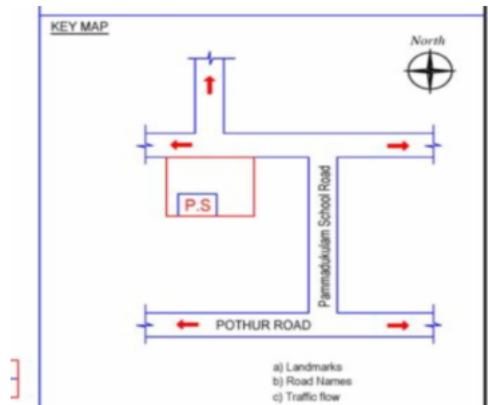

Key MAP View