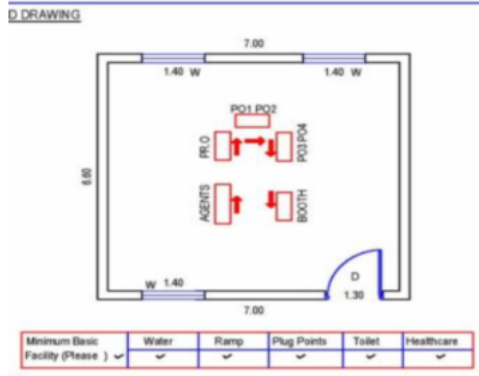

Google Map View

Polling Station Building Front View

Polling Station Front View

Cad View

Key MAP View

சட்டமன்றத் தொகுதியின் எண் மற்றும் பெயர் : 9-மாதவரம்  
பிரிவு எண் மற்றும் பெயர் 1-பம்மதுகுளம் (ஊ), பெருமாள் கோயில்தெரு (வார்டு 1)