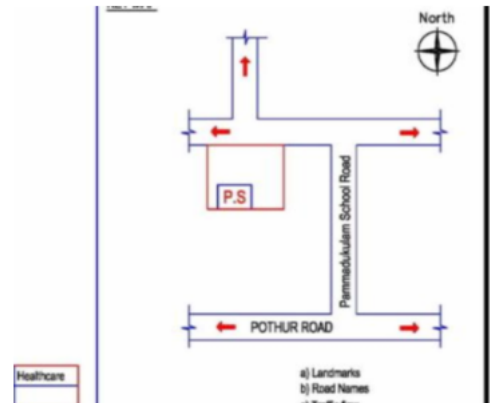

Google Map View

Polling Station Building Front View

Polling Station Front View

Cad View

Key MAP View

சட்டமன்றத் தொகுதியின் எண் மற்றும் பெயர் : 9-மாதவரம்  
பிரிவு எண் மற்றும் பெயர் 1-பம்மதுகுளம் (ஊ), பெருமாள் கோயில்தெரு (வார்டு 1)