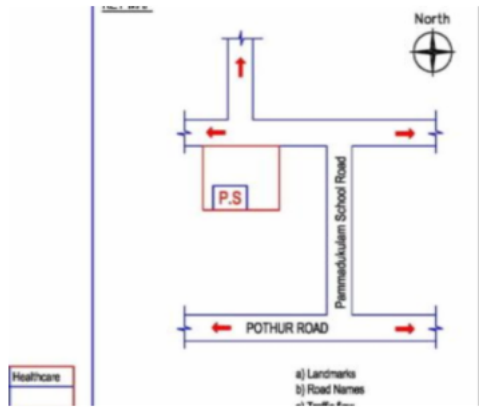

Nazri Naksha