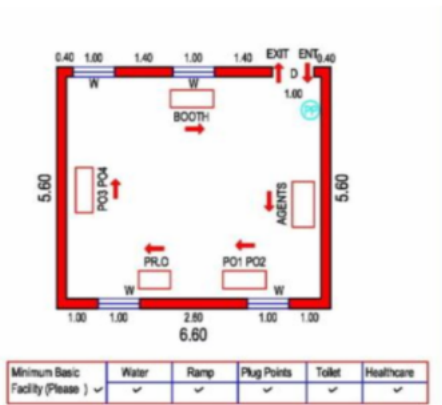

Cad View

Key MAP View