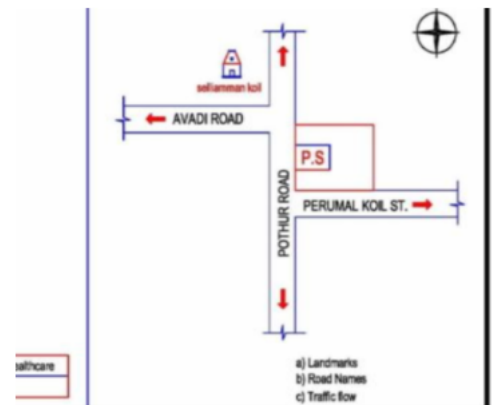

Cad View

Key MAP View