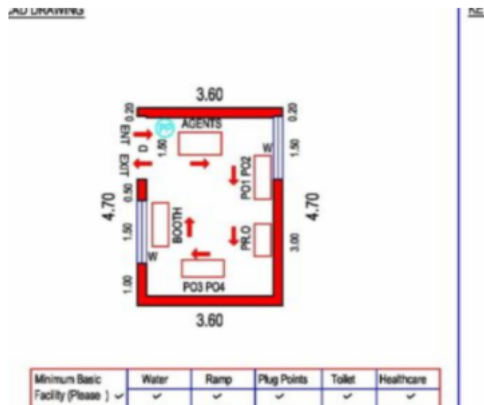

Cad View

Key MAP View