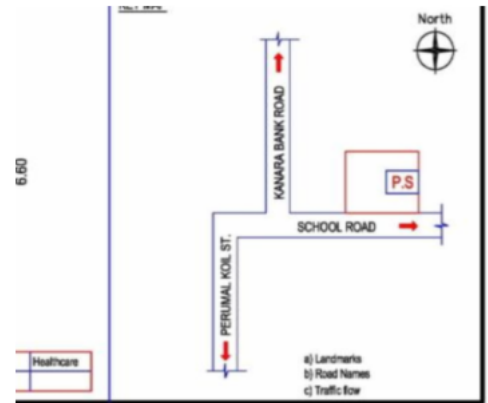

Key MAP View