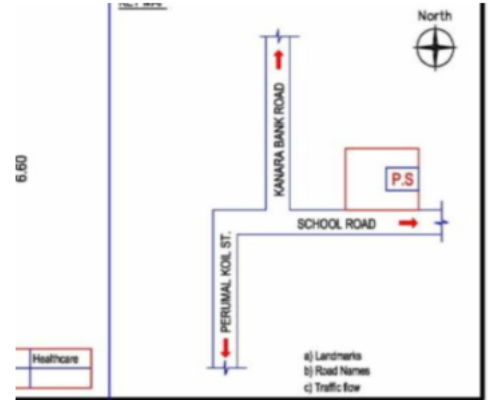

Cad View

Key MAP View