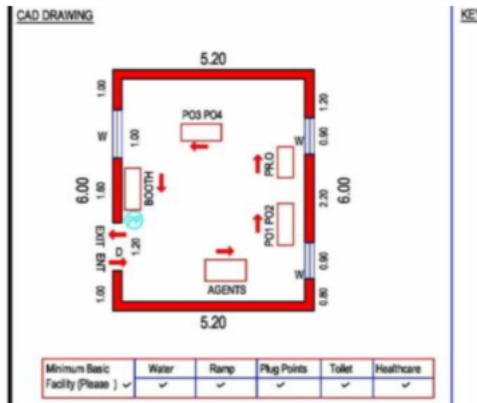

Cad View

Key MAP View