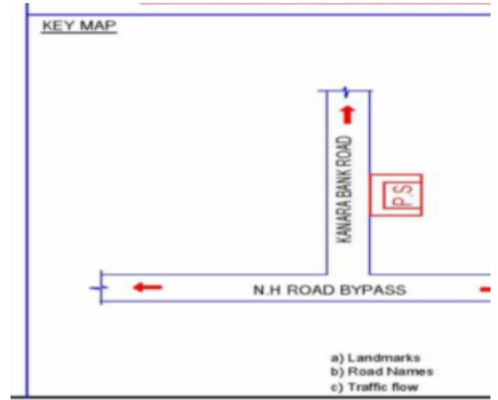

Cad View

Key MAP View