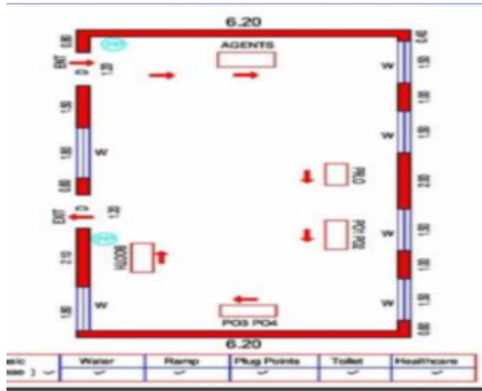

Cad View

Key MAP View