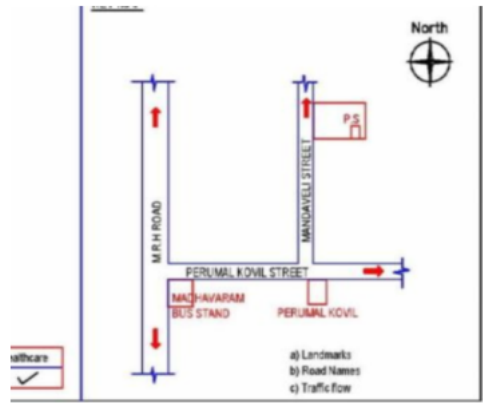

Cad View

Key MAP View