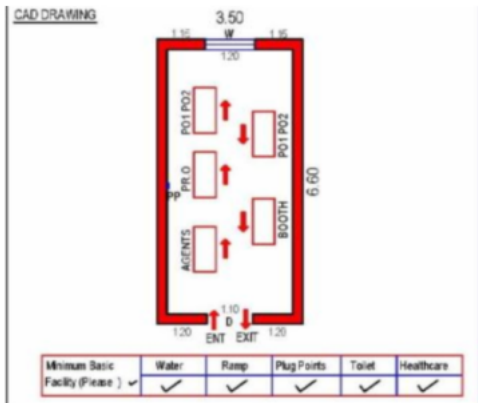

Cad View

Key MAP View