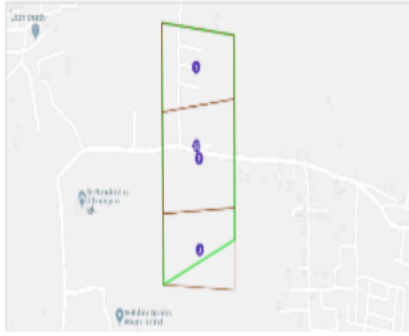

2. பாகத்தின் விவரங்கள் மற்றும் வாக்குச்சாவடிக்கான பரப்பளவு

இந்த பாகத்தில், பாகத்தின் கீழ் வரும் பிரிவின் எண் மற்றும் பெயர்

<p>1-சோழவரம் (ஊ), அம்பேத்கார் பகுதி (வார்டு-2)</p> <p>2-சோழவரம் (ஊ), கம்மவார் பாளையம் (வார்டு-4)</p> <p>3-சோழவரம் (ஊ), கம்மவார் பாளையம் (வார்டு-4)</p>	<table style="width: 100%; border-collapse: collapse;"> <tr> <td style="width: 60%;">முக்கிய நகரம்/கிராமம்</td> <td style="width: 40%;">: சோழவரம்</td> </tr> <tr> <td>வார்டு</td> <td>:</td> </tr> <tr> <td>அஞ்சல் அலுவலகம்</td> <td>: சோழவரம்</td> </tr> <tr> <td>காவல் நிலையம்</td> <td>: சோழவரம்</td> </tr> <tr> <td>பஞ்சாயத்து</td> <td>: சோழவரம்</td> </tr> <tr> <td>வட்டம்</td> <td>: பொன்னேரி</td> </tr> <tr> <td>கோட்டம்</td> <td>: பொன்னேரி</td> </tr> <tr> <td>மாவட்டம்</td> <td>: திருவள்ளூர்</td> </tr> <tr> <td>அஞ்சல் குறியீட்டு எண்</td> <td>: 600067</td> </tr> </table>	முக்கிய நகரம்/கிராமம்	: சோழவரம்	வார்டு	:	அஞ்சல் அலுவலகம்	: சோழவரம்	காவல் நிலையம்	: சோழவரம்	பஞ்சாயத்து	: சோழவரம்	வட்டம்	: பொன்னேரி	கோட்டம்	: பொன்னேரி	மாவட்டம்	: திருவள்ளூர்	அஞ்சல் குறியீட்டு எண்	: 600067
முக்கிய நகரம்/கிராமம்	: சோழவரம்																		
வார்டு	:																		
அஞ்சல் அலுவலகம்	: சோழவரம்																		
காவல் நிலையம்	: சோழவரம்																		
பஞ்சாயத்து	: சோழவரம்																		
வட்டம்	: பொன்னேரி																		
கோட்டம்	: பொன்னேரி																		
மாவட்டம்	: திருவள்ளூர்																		
அஞ்சல் குறியீட்டு எண்	: 600067																		

3. வாக்குச் சாவடியின் விவரங்கள்

<p>வாக்குச் சாவடியின் எண் மற்றும் பெயர் : 429 - அரசினர் ஆண்கள் மேல்நிலைப்பள்ளி தெற்கு, சோழவரம்-600067</p> <p>வாக்குச் சாவடியின் முகவரி : அரசினர் ஆண்கள் மேல்நிலைப்பள்ளி தெற்கு, சோழவரம்-600067</p>	<p>வாக்குச் சாவடியின் வகைப்பாடு (ஆண்/பெண்/பொது)</p>	<p>பொது</p>
	<p>துணை வாக்குச் சாவடிகளின் எண்ணிக்கை :</p>	<p>0</p>

4. வாக்காளர்களின் எண்ணிக்கை

தொடங்கும் வரிசை எண்	முடியும் வரிசை எண்.	நிகர வாக்காளர்களின் எண்ணிக்கை			
		ஆண்	பெண்	மூன்றாம் பாலினம்	மொத்தம்
1	725	357	367	0	724

கையொப்பம்

Nazri Naksha

Google Map View

Polling Station Building Front View