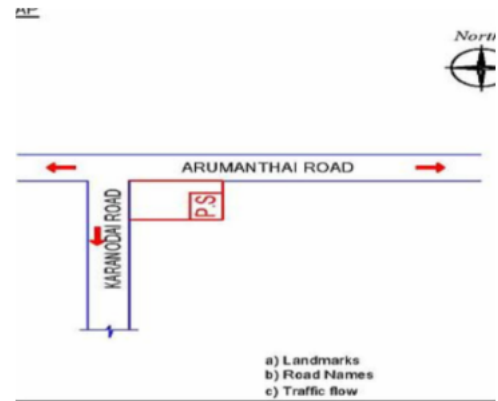

Key MAP View