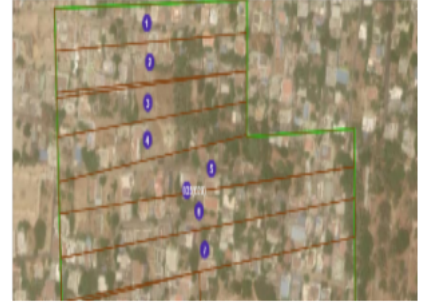

Google Map View