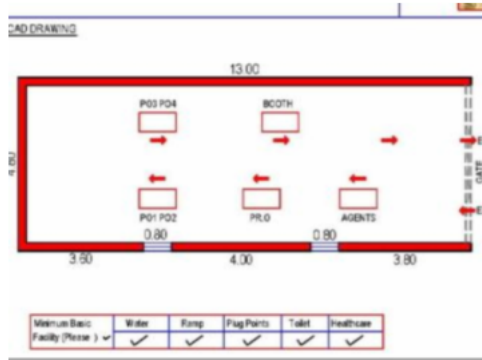

Google Map View

Polling Station Building Front View

Polling Station Front View

Cad View

Key MAP View

1 பெயர் : ஜோதி - தந்தையின் பெயர்: முனுசாமி - வீட்டு எண் : 1 வயது : 71 பாலினம் : ஆண் Photo is available	SCY2996478	2 பெயர் : ரீடா கணவர் பெயர்: மனோகரன் வீட்டு எண் : 1 வயது : 65 பாலினம் : பெண் Photo is available	SCY3882842	3 பெயர் : பத்மாவதி - தந்தையின் பெயர்: ஜோதி - வீட்டு எண் : 1 வயது : 63 பாலினம் : பெண் Photo is available	SCY2996486
4 பெயர் : நிர்மளா - கணவர் பெயர்: முருகன் - வீட்டு எண் : 1 வயது : 53 பாலினம் : பெண் Photo is available	SCY1058239	5 பெயர் : ம ஈவலின் தந்தையின் பெயர்: மனோகரன் வீட்டு எண் : 1 வயது : 40 பாலினம் : பெண் Photo is available	SCY3863388	6 பெயர் : பாலாஜி - தந்தையின் பெயர்: ராதாகிருஷ்ணன் வீட்டு எண் : 1 வயது : 39 பாலினம் : ஆண் Photo is available	SCY0819953
7 பெயர் : சரவணன் - தந்தையின் பெயர்: ஜோதி - வீட்டு எண் : 1 வயது : 38 பாலினம் : ஆண் Photo is available	KRC8894644	8 பெயர் : சரவணன் - தந்தையின் பெயர்: பிரசாத் - வீட்டு எண் : 1 வயது : 37 பாலினம் : ஆண் Photo is available	SCY1330067	9 பெயர் : ஏஞ்சலின் மனோகரன் தந்தையின் பெயர்: மனோகரன் வீட்டு எண் : 1 வயது : 37 பாலினம் : பெண் Photo is available	SCY3875796
10 பெயர் : மணிகண்டன் - தந்தையின் பெயர்: பிரசாத் - வீட்டு எண் : 1 வயது : 35 பாலினம் : ஆண் Photo is available	SCY1330109	11 பெயர் : ஷாலின் தந்தையின் பெயர்: மனோகரன் வீட்டு எண் : 1 வயது : 35 பாலினம் : பெண் Photo is available	SCY3875721	12 பெயர் : தனலட்சுமி - கணவர் பெயர்: சரவணன் - வீட்டு எண் : 1 வயது : 30 பாலினம் : பெண் Photo is available	SCY1990589
13 பெயர் : நிசிபெர்லின் ம தந்தையின் பெயர்: மனோகரன் வீட்டு எண் : 1 வயது : 27 பாலினம் : பெண் Photo is available	SCY3848413	14 பெயர் : நூருனிசா பேகம் கணவர் பெயர்: சாதிக் சம்சுதீன் வீட்டு எண் : 1ஏ வயது : 34 பாலினம் : பெண் Photo is available	SCY3509569	15 பெயர் : தனலட்சுமி க கணவர் பெயர்: கண்ணன் - வீட்டு எண் : 2 வயது : 43 பாலினம் : பெண் Photo is available	SCY2154227
16 பெயர் : ஹரிஹரன் - தந்தையின் பெயர்: சந்திரமோகன் - வீட்டு எண் : 2 வயது : 32 பாலினம் : ஆண் Photo is available	SCY1362250	17 பெயர் : ஜெயசக்திவேல் - தந்தையின் பெயர்: ரமாயதி - வீட்டு எண் : 2-1 வயது : 53 பாலினம் : ஆண் Photo is available	SCY2996494	18 பெயர் : பாக்கியராஜா - தந்தையின் பெயர்: வெள்ளைப்பாண்டிய - வீட்டு எண் : 2-11 வயது : 77 பாலினம் : ஆண் Photo is available	KRC9581224
19 பெயர் : திருக்குறள்கலையரசி - கணவர் பெயர்: பாக்கியராஜா - வீட்டு எண் : 2-11 வயது : 74 பாலினம் : பெண் Photo is available	KRC9581232	20 பெயர் : ராஜேஸ் - தந்தையின் பெயர்: பாக்கியராஜா - வீட்டு எண் : 2-11 வயது : 44 பாலினம் : ஆண் Photo is available	KRC9581240	21 பெயர் : பிரேம்குமார் - தந்தையின் பெயர்: பாக்கியராஜா - வீட்டு எண் : 2-11 வயது : 40 பாலினம் : ஆண் Photo is available	KRC9581257
R 22 பெயர் : பாலசுப்பிரமணியன் - தந்தையின் பெயர்: கிருஷ்ணசாமி - வீட்டு எண் : 2-17 வயது : 45 பாலினம் : ஆண் Photo is available	SCY1362102	R 23 பெயர் : கற்பகவல்லி கணவர் பெயர்: பாலசுப்பிரமணியன் - வீட்டு எண் : 2-17 வயது : 44 பாலினம் : பெண் Photo is available	SCY1362243	24 பெயர் : வடிவேல் - தந்தையின் பெயர்: ராஜகோபால் - வீட்டு எண் : 2ஏ வயது : 49 பாலினம் : ஆண் Photo is available	KRC5816061
25 பெயர் : கீதா - கணவர் பெயர்: வடிவேல் - வீட்டு எண் : 2A வயது : 42 பாலினம் : பெண் Photo is available	SCY2655629	26 பெயர் : ரோஸி - கணவர் பெயர்: மனோகரன் - வீட்டு எண் : 3 வயது : 67 பாலினம் : பெண் Photo is available	SCY2537777	27 பெயர் : வினோத்குமார் - தந்தையின் பெயர்: தனசேகரன் - வீட்டு எண் : 3 வயது : 34 பாலினம் : ஆண் Photo is available	SCY0311373
28 பெயர் : கல்பனா - தந்தையின் பெயர்: தனசேகரன் - வீட்டு எண் : 3 வயது : 31 பாலினம் : பெண் Photo is available	SCY1580364	29 பெயர் : ஆன்சி ஜே தந்தையின் பெயர்: ஜேசுராஜ் வீட்டு எண் : 3 வயது : 24 பாலினம் : பெண் Photo is available	SCY3596194	30 பெயர் : கார்டவின் ஸ்டன்லி ஜோன்ஸ் வி தந்தையின் பெயர்: விஸ்சன் வீட்டு எண் : 3 வயது : 20 பாலினம் : ஆண் Photo is available	SCY4521969