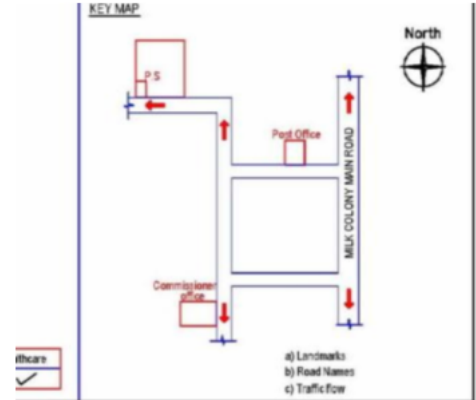

Key MAP View