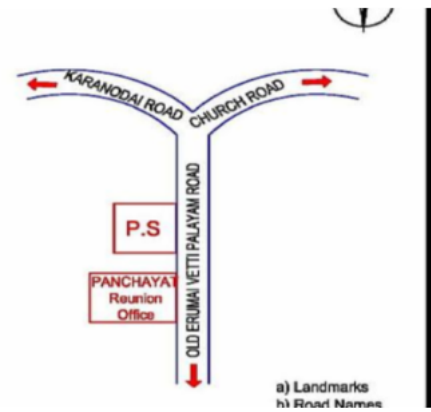

Key MAP View