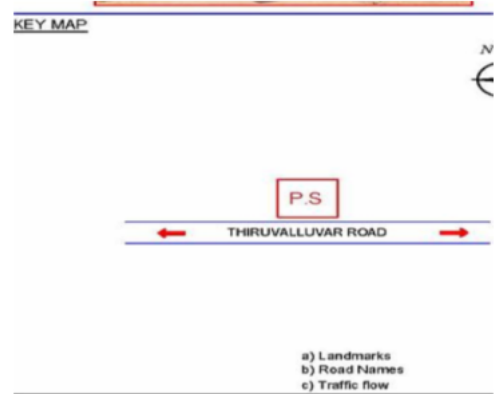

Key MAP View