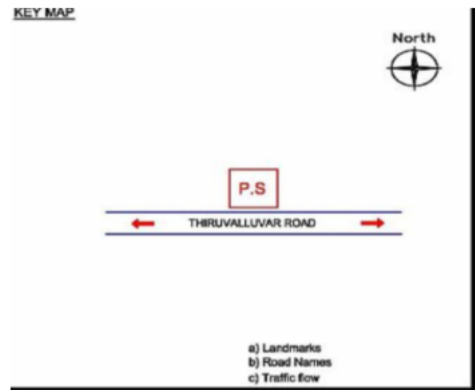

Cad View

Key MAP View