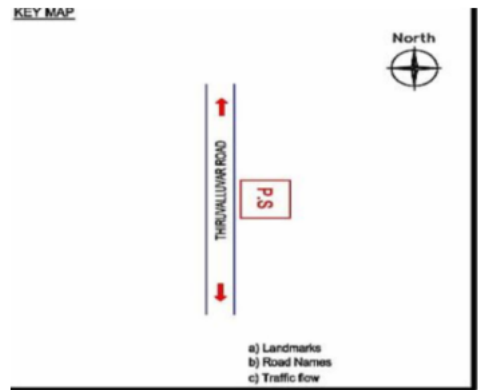

Cad View

Key MAP View