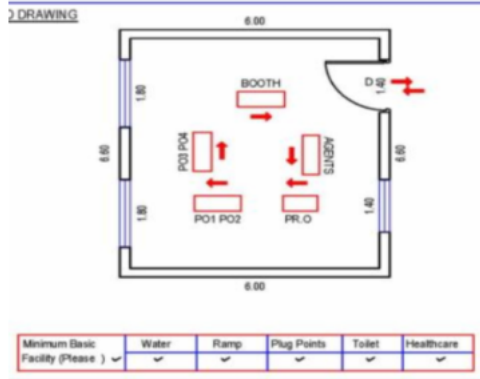

வாக்காளர் பதிவு அலுவலரின்
கையொப்பம்

Nazri Naksha

Google Map View

Polling Station Building Front View

Polling Station Front View

Cad View

Key MAP View

1 பெயர் : கனகராஜ் - தந்தையின் பெயர்: சின்னதுரை - வீட்டு எண் : 1 வயது : 80 பாலினம் : ஆண் Photo is available	SCY0581736	2 பெயர் : சகிலா - கணவர் பெயர்: ரவிசந்திரன் - வீட்டு எண் : 1 வயது : 72 பாலினம் : பெண் Photo is available	SCY0577502	3 பெயர் : நிலா - கணவர் பெயர்: சண்முகம் - வீட்டு எண் : 1 வயது : 71 பாலினம் : பெண் Photo is available	SCY0581421
4 பெயர் : செந்தூர் பாண்டியன் - தந்தையின் பெயர்: பெருமாள் - வீட்டு எண் : 1 வயது : 70 பாலினம் : ஆண் Photo is available	SCY0577668	5 பெயர் : சந்திரன் - தந்தையின் பெயர்: குமாரசாமி - வீட்டு எண் : 1 வயது : 68 பாலினம் : ஆண் Photo is available	SCY0577106	6 பெயர் : அப்துல் ரசிது - தந்தையின் பெயர்: அப்துல் கபார் - வீட்டு எண் : 1 வயது : 67 பாலினம் : ஆண் Photo is available	SCY0578237
7 பெயர் : சேசுரத்தினம் - தந்தையின் பெயர்: ஞானபிரகாசம் - வீட்டு எண் : 1 வயது : 66 பாலினம் : ஆண் Photo is available	SCY0578229	8 பெயர் : சந்தோஷக்கனி - கணவர் பெயர்: கனகராஜ் - வீட்டு எண் : 1 வயது : 66 பாலினம் : பெண் Photo is available	SCY0582171	9 பெயர் : விஜயகுமார் - தந்தையின் பெயர்: சுப்ரமணி - வீட்டு எண் : 1 வயது : 65 பாலினம் : ஆண் Photo is available	SCY0576900
10 பெயர் : கண்ணியம்மாள் - கணவர் பெயர்: கிருஷ்ணன் - வீட்டு எண் : 1 வயது : 65 பாலினம் : பெண் Photo is available	SCY0580860	11 பெயர் : சந்திரசேகர் - தந்தையின் பெயர்: காளிமுத்து - வீட்டு எண் : 1 வயது : 62 பாலினம் : ஆண் Photo is available	SCY2379550	12 பெயர் : குருசாமி - தந்தையின் பெயர்: ரங்கசாமி - வீட்டு எண் : 1 வயது : 61 பாலினம் : ஆண் Photo is available	SCY0580803
13 பெயர் : மாரி - கணவர் பெயர்: ஏழுமலை - வீட்டு எண் : 1 வயது : 61 பாலினம் : பெண் Photo is available	SCY0578872	14 பெயர் : புஷ்பா - கணவர் பெயர்: வேதாசலம் - வீட்டு எண் : 1 வயது : 61 பாலினம் : பெண் Photo is available	SCY0977876	15 பெயர் : ஜெயகொடி - கணவர் பெயர்: செந்தூர் பாண்டியன் - வீட்டு எண் : 1 வயது : 61 பாலினம் : பெண் Photo is available	SCY0580308
16 பெயர் : குமார் - தந்தையின் பெயர்: கங்கையா - வீட்டு எண் : 1 வயது : 60 பாலினம் : ஆண் Photo is available	SCY2379436	17 பெயர் : நானு சஞ்சீவி - தந்தையின் பெயர்: நானு சஞ்சீவி - வீட்டு எண் : 1 வயது : 59 பாலினம் : ஆண் Photo is available	SCY2378982	18 பெயர் : ராஜேஷ்வரி - கணவர் பெயர்: ராஜி - வீட்டு எண் : 1 வயது : 58 பாலினம் : பெண் Photo is available	SCY0582122
19 பெயர் : பாஸ்கர் - தந்தையின் பெயர்: ஆரோக்கியசாமி - வீட்டு எண் : 1 வயது : 58 பாலினம் : ஆண் Photo is available	SCY0581678	20 பெயர் : சந்திரா - கணவர் பெயர்: கணேசன் - வீட்டு எண் : 1 வயது : 58 பாலினம் : பெண் Photo is available	SCY0582106	21 பெயர் : மீரா - கணவர் பெயர்: காசிநாதன் - வீட்டு எண் : 1 வயது : 57 பாலினம் : பெண் Photo is available	SCY0576850
22 பெயர் : சரஸ்வதி - கணவர் பெயர்: ஜோதி - வீட்டு எண் : 1 வயது : 57 பாலினம் : பெண் Photo is available	SCY0580928	23 பெயர் : செஞ்சுரத்தினம் - தந்தையின் பெயர்: செஞ்சு - வீட்டு எண் : 1 வயது : 56 பாலினம் : ஆண் Photo is available	SCY0580449	24 பெயர் : திவாகரன் - தந்தையின் பெயர்: முருகேசன் - வீட்டு எண் : 1 வயது : 56 பாலினம் : ஆண் Photo is available	SCY2379352
25 பெயர் : வெங்கடேசன் - தந்தையின் பெயர்: கண்ணன் - வீட்டு எண் : 1 வயது : 55 பாலினம் : ஆண் Photo is available	SCY0577494	26 பெயர் : சங்கரன் - தந்தையின் பெயர்: பார்த்தசாரதி - வீட்டு எண் : 1 வயது : 54 பாலினம் : ஆண் Photo is available	SCY0977272	27 பெயர் : நாகம்மா - கணவர் பெயர்: ராகவன் - வீட்டு எண் : 1 வயது : 54 பாலினம் : பெண் Photo is available	SCY0978379
28 பெயர் : திலீபன் - கணவர் பெயர்: மாதவன் - வீட்டு எண் : 1 வயது : 54 பாலினம் : பெண் Photo is available	SCY2379162	29 பெயர் : ராஜா - தந்தையின் பெயர்: தங்கராஜா - வீட்டு எண் : 1 வயது : 54 பாலினம் : ஆண் Photo is available	SCY1039114	30 பெயர் : முருகேஸ்வரி - கணவர் பெயர்: முனியாண்டி - வீட்டு எண் : 1 வயது : 53 பாலினம் : பெண் Photo is available	SCY0116822