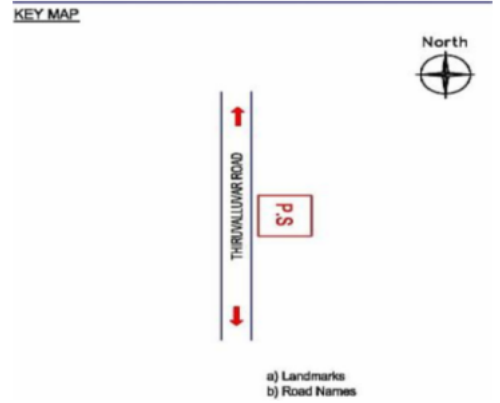

Key MAP View