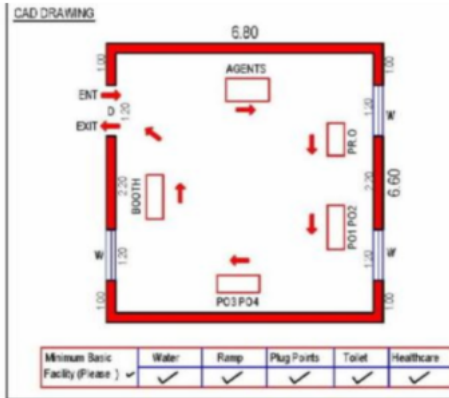

Google Map View

Polling Station Building Front View

Polling Station Front View

Cad View

Key MAP View

சட்டமன்றத் தொகுதியின் எண் மற்றும் பெயர் : 9-மாதவரம் -  
பிரிவு எண் மற்றும் பெயர் 1-சென்னை மாநகராட்சி மாதவரம், பெருமாள் கோயில்தெரு (வார்டு 27)