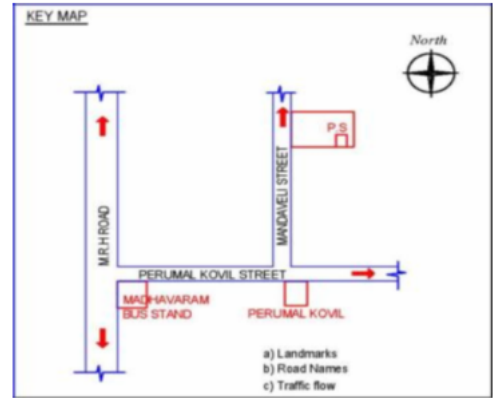

### 3. வாக்குச் சாவடியின் விவரங்கள்

<p><b>வாக்குச் சாவடியின் எண் மற்றும் பெயர் :</b></p> <p>46 - ஜெய் கோபால் கரோடியா அரசு மேல்நிலைப் பள்ளி, மந்தவெளி தெரு மாதவரம் 600 060 (மேற்கு நோக்கிய அறை-7)</p> <p><b>வாக்குச் சாவடியின் முகவரி :</b></p> <p>ஜெயகோபால் கரோடியா அரசினர் மேல்நிலைப்பள்ளி, மந்தவெளித் தெரு மாதவரம் 600 060</p>	<p><b>வாக்குச் சாவடியின் வகைப்பாடு (ஆண்/பெண்/பொது)</b></p> <p><b>துணை வாக்குச் சாவடிகளின் எண்ணிக்கை :</b></p>	<p><b>பொது</b></p> <p style="font-size: 2em;">0</p>
--	---	---

Google Map View

Polling Station Building Front View

Polling Station Front View

Cad View

Key MAP View

சட்டமன்றத் தொகுதியின் எண் மற்றும் பெயர் : 9-மாதவரம் -  
பிரிவு எண் மற்றும் பெயர் 1-சென்னை மாநகராட்சி மாதவரம், பெருமாள் கோயில்தெரு (வார்டு 27)