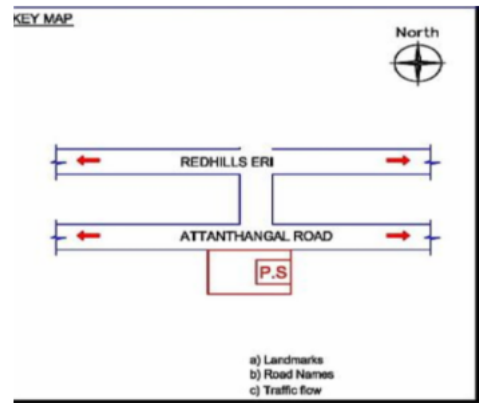

Key MAP View