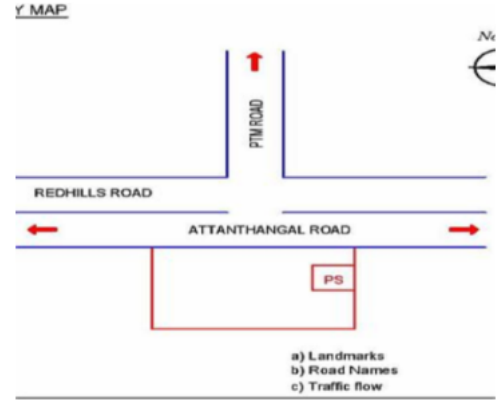

Key MAP View