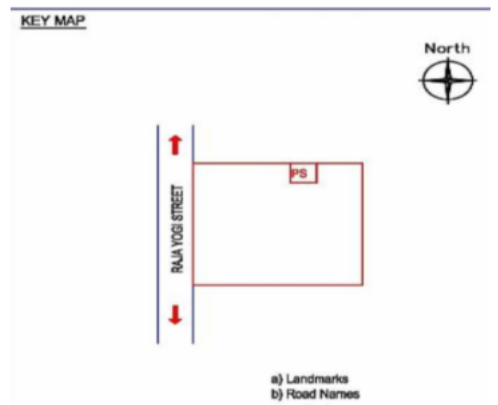

Key MAP View