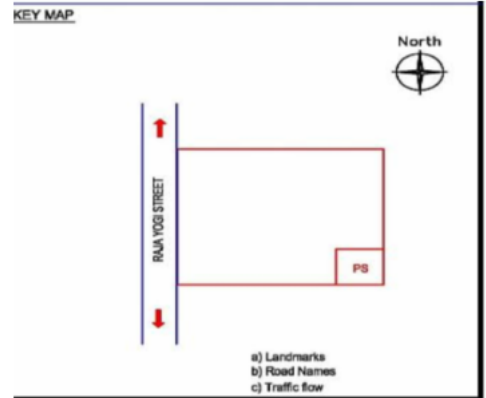

Key MAP View