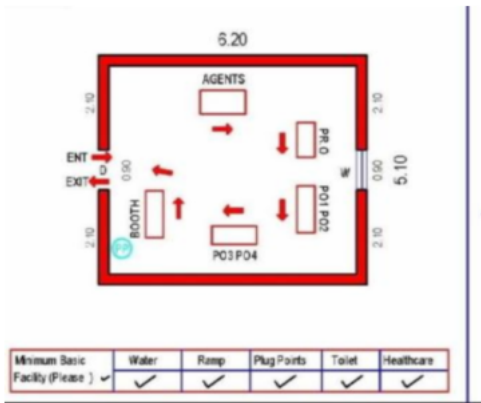

Google Map View

Polling Station Building Front View

Polling Station Front View

Cad View

Key MAP View

1	SCY3599453	பெயர் : பிரபு தந்தையின் பெயர்: ரவிந்தரன் வீட்டு எண் : 01 வயது : 26 பாலினம் : ஆண்	Photo is available	2	SCY3625902	பெயர் : கௌஆஸல்யா தாயின் பெயர்: அலகம்மாள் வீட்டு எண் : 1/315 வயது : 34 பாலினம் : பெண்	Photo is available	3	SCY0796649	பெயர் : முத்துலட்சுமி - கணவர் பெயர்: இலையமாறன் - வீட்டு எண் : 1/1204 வயது : 34 பாலினம் : பெண்	Photo is available
4	SCY4344719	பெயர் : க யாகூப் தந்தையின் பெயர்: கமால்முஸ்தபா வீட்டு எண் : 1/1225-2 வயது : 58 பாலினம் : ஆண்	Photo is available	5	SCY4344701	பெயர் : யா ஆமீர் சல்மான் தந்தையின் பெயர்: க யாகூப் வீட்டு எண் : 1/1225-2 வயது : 28 பாலினம் : ஆண்	Photo is available	6	SCY4480521	பெயர் : சாரிக வி தாயின் பெயர்: தமிழ் செல்வி வீட்டு எண் : 1/1467 வயது : 22 பாலினம் : பெண்	Photo is available
7	SCY4486254	பெயர் : வி வீபீ தாயின் பெயர்: தமிழ்செல்வி வீட்டு எண் : 1/1467 வயது : 20 பாலினம் : பெண்	Photo is available	8	SCY3600053	பெயர் : கௌதம் தந்தையின் பெயர்: ஸௌந்தராஜந் வீட்டு எண் : 1/1748 வயது : 27 பாலினம் : ஆண்	Photo is available	9	SCY3599826	பெயர் : சினேகா தந்தையின் பெயர்: தனபாலன் வீட்டு எண் : 1/1753 வயது : 24 பாலினம் : பெண்	Photo is available
10	SCY3625597	பெயர் : கௌசல்யா பிரியா தந்தையின் பெயர்: முத்து முருகன் வீட்டு எண் : 1/1804 வயது : 23 பாலினம் : பெண்	Photo is available	11	SCY4405809	பெயர் : ம் சஞ்சய் தந்தையின் பெயர்: ர் மூணியாராஜ் வீட்டு எண் : 1/1804 வயது : 19 பாலினம் : ஆண்	Photo is available	12	SCY3582657	பெயர் : அருண் தந்தையின் பெயர்: பாரதி வீட்டு எண் : 1/1838 வயது : 25 பாலினம் : ஆண்	Photo is available
13	SCY3599867	பெயர் : பாலமுருகன் தந்தையின் பெயர்: கணபதி வீட்டு எண் : 1/1842 வயது : 24 பாலினம் : ஆண்	Photo is available	14	SCY0533430	பெயர் : எழிலரசி - கணவர் பெயர்: ஹேமந்த் குமார் - வீட்டு எண் : 1/1892 வயது : 41 பாலினம் : பெண்	Photo is available	15	SCY3535952	பெயர் : நரேஷ் குமார் தந்தையின் பெயர்: குமார் வீட்டு எண் : 1/1949 ஏ வயது : 25 பாலினம் : ஆண்	Photo is available
16	SCY3600004	பெயர் : சாவித்திரி கணவர் பெயர்: ஆறுமுகம் வீட்டு எண் : 1/2007 வயது : 49 பாலினம் : பெண்	Photo is available	17	SCY3599693	பெயர் : பூநீதர் தந்தையின் பெயர்: ஆறுமுகம் வீட்டு எண் : 1/2007 வயது : 24 பாலினம் : ஆண்	Photo is available	18	SCY3625696	பெயர் : அர்ஜுன் தந்தையின் பெயர்: அருமுகன் வீட்டு எண் : 1/2007 வயது : 23 பாலினம் : ஆண்	Photo is available
19	SCY0543033	பெயர் : ச நாகரா பீவி கணவர் பெயர்: சையத் தூராப் வீட்டு எண் : 1/2015 வயது : 43 பாலினம் : பெண்	Photo is available	20	SCY3536133	பெயர் : அருண் குமார் தந்தையின் பெயர்: செல்வராஜ் வீட்டு எண் : 1/2026 வயது : 25 பாலினம் : ஆண்	Photo is available	21	SCY4092763	பெயர் : சாந்த குமாரி ச தந்தையின் பெயர்: சரவணன் ச வீட்டு எண் : 1/2028 வயது : 28 பாலினம் : பெண்	Photo is available
22	SCY3676681	பெயர் : காஞ்சனா கணவர் பெயர்: நித்திய குமார் வீட்டு எண் : 1/2046 வயது : 29 பாலினம் : பெண்	Photo is available	23	SCY3676806	பெயர் : சந்தோஷ் தந்தையின் பெயர்: ஆண்டவர் வீட்டு எண் : 1/2059 வயது : 25 பாலினம் : ஆண்	Photo is available	24	SCY3676780	பெயர் : திருப்பதி தந்தையின் பெயர்: முஷ்கேஸந் வீட்டு எண் : 1/2063 வயது : 27 பாலினம் : ஆண்	Photo is available
25	SCY3599834	பெயர் : டேவிட் ராஜ் தந்தையின் பெயர்: இமண்வேலா வீட்டு எண் : 1/2073 வயது : 25 பாலினம் : ஆண்	Photo is available	26	SCY4356416	பெயர் : அபிராமி ர கணவர் பெயர்: ரமேஷ் வீட்டு எண் : 1/2104 வயது : 45 பாலினம் : பெண்	Photo is available	27	SCY3582632	பெயர் : ராஜ் பிரகாஷ் தந்தையின் பெயர்: வேல்முருகன் வீட்டு எண் : 1/2117 வயது : 25 பாலினம் : ஆண்	Photo is available
28	SCY4071874	பெயர் : ச ஆறுமுகம் தந்தையின் பெயர்: சுப்பையா வீட்டு எண் : 1/2132 வயது : 64 பாலினம் : ஆண்	Photo is available	29	SCY4076394	பெயர் : சோலையம்மாள் பா தந்தையின் பெயர்: பாலகிருஷ்ணன் வீட்டு எண் : 1/2132 வயது : 23 பாலினம் : பெண்	Photo is available	30	SCY0986968	பெயர் : பார்த்திபன் - தந்தையின் பெயர்: ஜெயராமன் - வீட்டு எண் : 1/2147 வயது : 33 பாலினம் : ஆண்	Photo is available