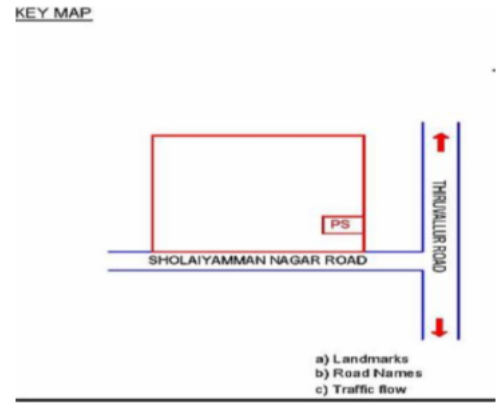

Key MAP View