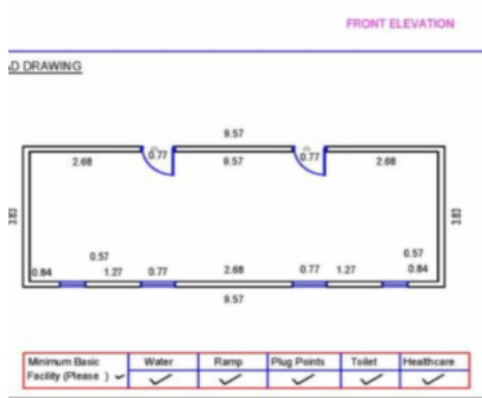

Google Map View

Polling Station Building Front View

Polling Station Front View

Cad View

Key MAP View

சட்டமன்றத் தொகுதியின் எண் மற்றும் பெயர் : 9-மாதவரம்
பிரிவு எண் மற்றும் பெயர் 1-நல்லூர் (ஊ), நல்லூர் கதவு எண் 1 முதல் 210 வரை (வார்டு-3)