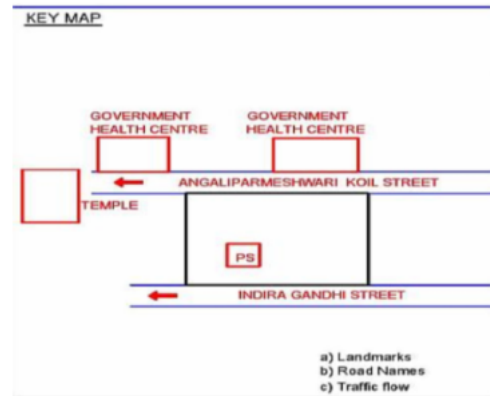

Cad View

Key MAP View