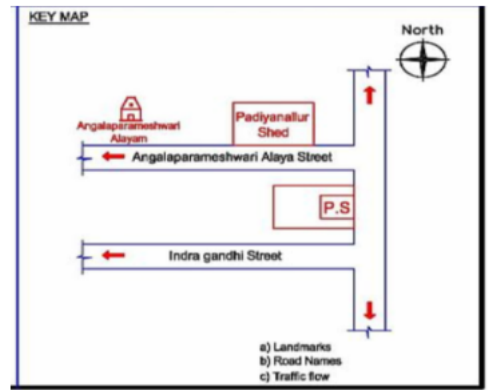

Key MAP View