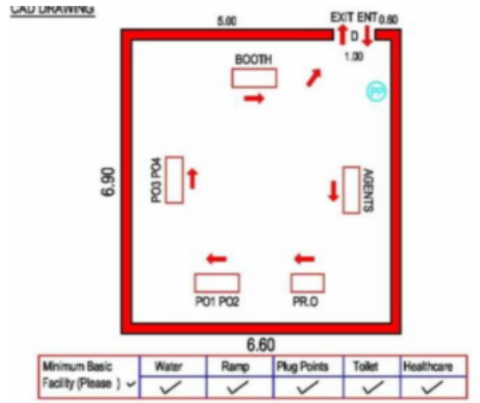

Google Map View

Polling Station Building Front View

Polling Station Front View

Cad View

Key MAP View

1	SCY1313345	பெயர் : சித்திரா - கணவர் பெயர்: ரமேஷ் - வீட்டு எண் : 1 வயது : 51 பாலினம் : பெண்	Photo is available	2	HWT5718671	பெயர் : முனுசாமி - தந்தையின் பெயர்: மலையாண்டி - வீட்டு எண் : 1/669 வயது : 40 பாலினம் : ஆண்	Photo is available	S 3	SCY0993527	பெயர் : தீபிகா - தந்தையின் பெயர்: தனகேசன் - வீட்டு எண் : 2-238 வயது : 33 பாலினம் : பெண்	Photo is available
4	SCY2683951	பெயர் : ரேவதி - கணவர் பெயர்: குமார் - வீட்டு எண் : 2-331 வயது : 39 பாலினம் : பெண்	Photo is available	5	SCY3380334	பெயர் : லட்சுமி - கணவர் பெயர்: ராஜேந்திரன் - வீட்டு எண் : 3 வயது : 60 பாலினம் : பெண்	Photo is available	6	SCY0993659	பெயர் : ஜெயக்குமார் - தந்தையின் பெயர்: ஜெயக்குமார் - வீட்டு எண் : 3 வயது : 45 பாலினம் : ஆண்	Photo is available
7	SCY1807668	பெயர் : தமிழ்செல்வி - கணவர் பெயர்: பார்த்தசாரதி - வீட்டு எண் : 3 வயது : 44 பாலினம் : பெண்	Photo is available	8	HWT4017844	பெயர் : உமாராணி - கணவர் பெயர்: பாபு - வீட்டு எண் : 3 வயது : 43 பாலினம் : பெண்	Photo is available	9	SCY0499327	பெயர் : சோப்னா - கணவர் பெயர்: ஜோதி - வீட்டு எண் : 3 வயது : 41 பாலினம் : பெண்	Photo is available
10	SCY1807387	பெயர் : கவிதா - கணவர் பெயர்: மோகனரங்கம் - வீட்டு எண் : 3 வயது : 41 பாலினம் : பெண்	Photo is available	11	SCY1807395	பெயர் : மஞ்ச செல்வி - கணவர் பெயர்: பூபதி - வீட்டு எண் : 3 வயது : 40 பாலினம் : பெண்	Photo is available	12	SCY1530203	பெயர் : கோதை ஜாஸ்மின் - கணவர் பெயர்: வில்லியம்ஸ் - வீட்டு எண் : 3/15 வயது : 40 பாலினம் : பெண்	Photo is available
13	SCY1313451	பெயர் : பாத்திமா - கணவர் பெயர்: சாதிக் - வீட்டு எண் : 3-19 வயது : 46 பாலினம் : பெண்	Photo is available	14	SCY4322970	பெயர் : தாரணி தந்தையின் பெயர்: விஜய குமார் வீட்டு எண் : 3/72 வயது : 20 பாலினம் : பெண்	Photo is available	15	SCY1312297	பெயர் : தேவிகா - கணவர் பெயர்: செல்வராஜ் - வீட்டு எண் : 3-74 வயது : 57 பாலினம் : பெண்	Photo is available
16	SCY1312289	பெயர் : சீனிவாசன் - தந்தையின் பெயர்: செல்வம்ராஜ் - வீட்டு எண் : 3-74 வயது : 34 பாலினம் : ஆண்	Photo is available	17	SCY3380342	பெயர் : சுப்ரமணி - தந்தையின் பெயர்: வெங்கடேசன் - வீட்டு எண் : 3-93 வயது : 72 பாலினம் : ஆண்	Photo is available	18	SCY1313394	பெயர் : புஸ்பா - கணவர் பெயர்: முனுசாமி - வீட்டு எண் : 3-93 வயது : 72 பாலினம் : பெண்	Photo is available
19	SCY0171488	பெயர் : பூந்தரன் - தந்தையின் பெயர்: சீதராமன் - வீட்டு எண் : 3-93 வயது : 51 பாலினம் : ஆண்	Photo is available	20	SCY1313402	பெயர் : சங்கர்கணேஷ் - தந்தையின் பெயர்: முனுசாமி - வீட்டு எண் : 3-93A வயது : 49 பாலினம் : ஆண்	Photo is available	21	SCY4397212	பெயர் : அன்னபூர்ணா க கணவர் பெயர்: சங்கர் கணேஷ் வீட்டு எண் : 3/93ஏ வயது : 45 பாலினம் : பெண்	Photo is available
22	SCY4475786	பெயர் : பரத்வாஜ் ச தந்தையின் பெயர்: சங்கர் கணேஷ் வீட்டு எண் : 3/93ஏ வயது : 19 பாலினம் : ஆண்	Photo is available	23	SCY3462959	பெயர் : ர.ஜனகபாண்டி தந்தையின் பெயர்: ரமசாமி நாடார் வீட்டு எண் : 3/96 வயது : 70 பாலினம் : ஆண்	Photo is available	24	SCY3523412	பெயர் : ஜே.வாசுக் கணவர் பெயர்: ஜனகபாண்டி வீட்டு எண் : 3/96 வயது : 66 பாலினம் : பெண்	Photo is available
25	SCY3738374	பெயர் : விஷ்மிடா தந்தையின் பெயர்: தாமோதரன் வீட்டு எண் : 3/100 வயது : 24 பாலினம் : பெண்	Photo is available	26	SCY1312529	பெயர் : சுகா - கணவர் பெயர்: வாஞ்சிநாதன் - வீட்டு எண் : 3-124 வயது : 40 பாலினம் : பெண்	Photo is available	27	SCY0132274	பெயர் : முருகானந்தம் - தந்தையின் பெயர்: கிருஷ்ணன் - வீட்டு எண் : 3-130 வயது : 53 பாலினம் : ஆண்	Photo is available
28	SCY2395663	பெயர் : ஜய்யனார் - தந்தையின் பெயர்: குருசாமி - வீட்டு எண் : 3-134 வயது : 75 பாலினம் : ஆண்	Photo is available	S 29	HWT5460894	பெயர் : முருகையா - தந்தையின் பெயர்: ஆறுமுகம் - வீட்டு எண் : 3/134 வயது : 62 பாலினம் : ஆண்	Photo is available	S 30	HWT5460902	பெயர் : அய்யம்மாள் கணவர் பெயர்: முருகையா - வீட்டு எண் : 3/134 வயது : 58 பாலினம் : பெண்	Photo is available