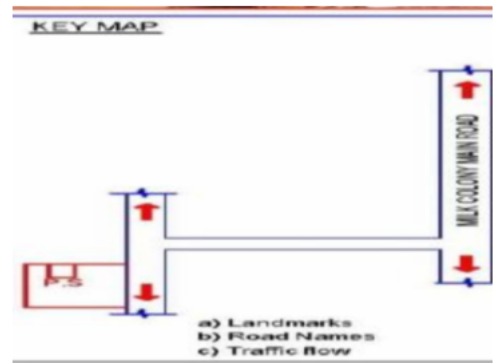

Key MAP View