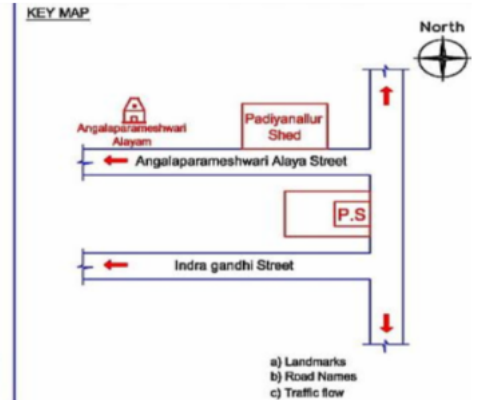

3. வாக்குச் சாவடியின் விவரங்கள்

வாக்குச் சாவடியின் எண் மற்றும் பெயர் : 510 - அரசு மேல்நிலைப்பள்ளி, பாடியநல்லூர்-600052 வாக்குச் சாவடியின் முகவரி : அரசு மேல்நிலைப்பள்ளி, பாடியநல்லூர்-600052	வாக்குச் சாவடியின் வகைப்பாடு (ஆண்/பெண்/பொது)	பொது
	துணை வாக்குச் சாவடிகளின் எண்ணிக்கை :	0

Google Map View

Polling Station Building Front View

Polling Station Front View

Cad View

Key MAP View

சட்டமன்றத் தொகுதியின் எண் மற்றும் பெயர் : 9-மாதவரம்
பிரிவு எண் மற்றும் பெயர் 1-பாடியநல்லூர் (ஊ), ராஜாங்கம் நகர் (வார்டு-3)