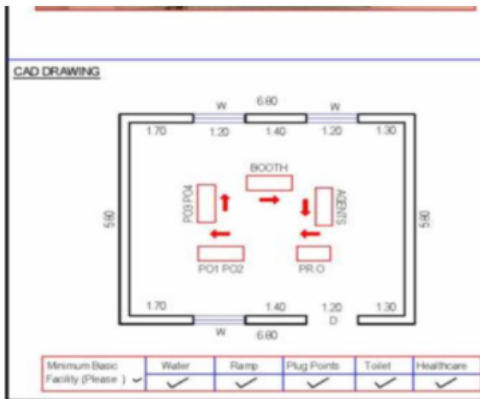

Google Map View

Polling Station Building Front View

Polling Station Front View

Cad View

Key MAP View

சட்டமன்றத் தொகுதியின் எண் மற்றும் பெயர் : 9-மாதவரம்
பிரிவு எண் மற்றும் பெயர் 1-பாடியநல்லூர் (ஊ), சிவகாமி அம்மையார் தெரு வார்டு4