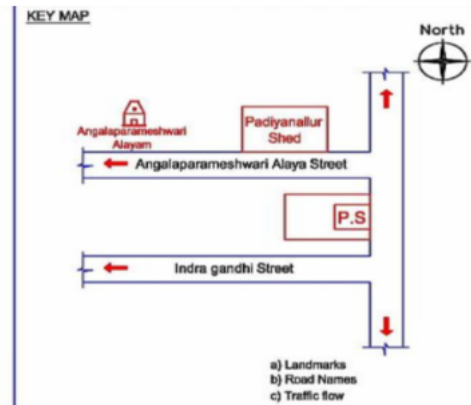

3. வாக்குச் சாவடியின் விவரங்கள்

<p>வாக்குச் சாவடியின் எண் மற்றும் பெயர் :</p> <p>513 - அரசு மேல்நிலைப்பள்ளி, பாடியநல்லூர்-600052</p> <p>வாக்குச் சாவடியின் முகவரி :</p> <p>அரசு மேல்நிலைப்பள்ளி, பாடியநல்லூர்-600052</p>	<p>வாக்குச் சாவடியின் வகைப்பாடு (ஆண்/பெண்/பொது)</p>	<p>பொது</p> <p style="font-size: 24px;">0</p>
துணை வாக்குச் சாவடிகளின் எண்ணிக்கை :		0

Google Map View

Polling Station Building Front View

Polling Station Front View

Cad View

Key MAP View

சட்டமன்றத் தொகுதியின் எண் மற்றும் பெயர் : 9-மாதவரம்
பிரிவு எண் மற்றும் பெயர் 1-பாடியநல்லூர் (ஊ), சிவகாமி அம்மையார் தெரு வார்டு4