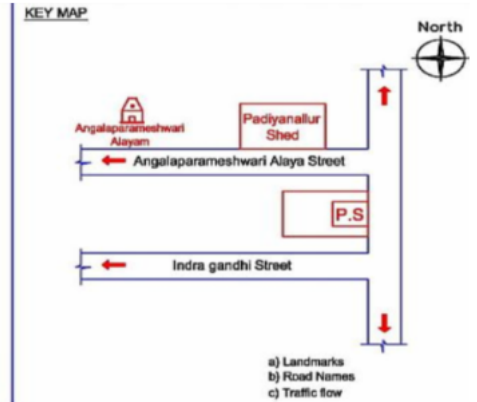

Key MAP View