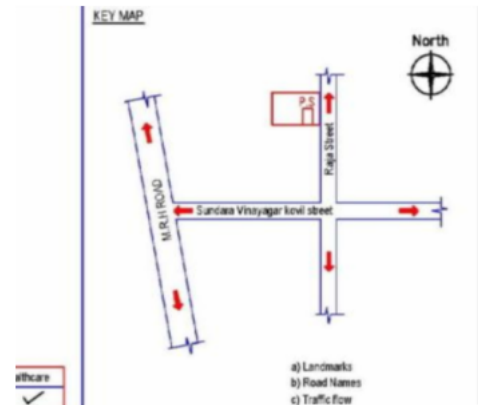

Key MAP View