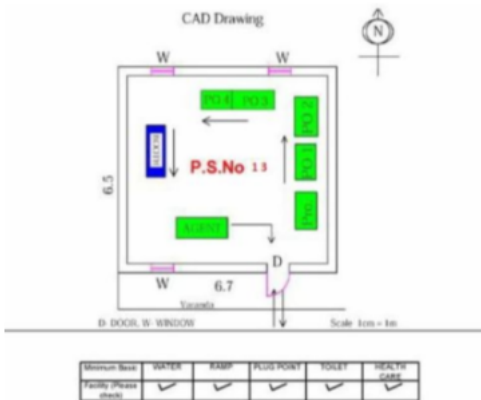

Google Map View

Polling Station Building Front View

Polling Station Front View

Cad View

Key MAP View

சட்டமன்றத் தொகுதியின் எண் மற்றும் பெயர் : 90-சேலம் (தெற்கு)
பிரிவு எண் மற்றும் பெயர் 1-சேலம் (மா), கோ,51,முனியப்பன் கோவில் தெரு