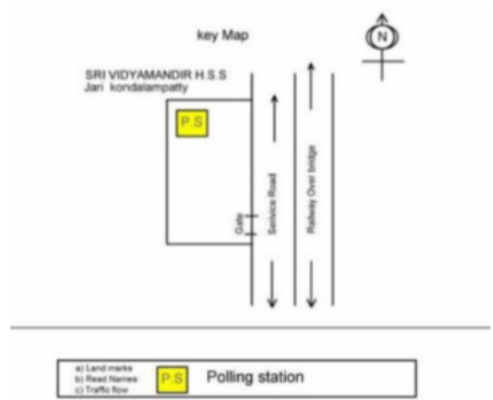

Google Map View

Polling Station Building Front View

Polling Station Front View

Cad View

Key MAP View

சட்டமன்றத் தொகுதியின் எண் மற்றும் பெயர் : 90-சேலம் (தெற்கு)
பிரிவு எண் மற்றும் பெயர் 1-சேலம் (மா), கோ,51,முனியப்பன் கோவில் தெரு