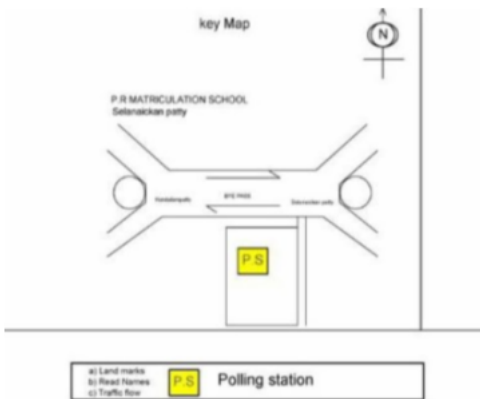

Google Map View

Polling Station Building Front View

Polling Station Front View

Cad View

Key MAP View

1 பெயர் : அலமேலு - கணவர் பெயர்: முருகன் - வீட்டு எண் : 132 வயது : 66 பாலினம் : பெண் Photo is available IYE1720978	2 பெயர் : மாணிக்கம் - தந்தையின் பெயர்: முருகன் - வீட்டு எண் : 132 வயது : 50 பாலினம் : ஆண் Photo is available HKR3495660	3 பெயர் : ராஜாமணி கணவர் பெயர்: மாணிக்கம் - வீட்டு எண் : 132 வயது : 44 பாலினம் : பெண் Photo is available HKR3497906
4 பெயர் : மா ஷாலினி தந்தையின் பெயர்: மா மாணிக்கம் வீட்டு எண் : 132 வயது : 19 பாலினம் : பெண் Photo is available IYE2464030	5 பெயர் : கதிர் வேல் - தந்தையின் பெயர்: சாமிக்கன்னு - வீட்டு எண் : 132-1 வயது : 51 பாலினம் : ஆண் Photo is available IYE1007806	6 பெயர் : சின்னசாமி - தந்தையின் பெயர்: முனுசாமி - வீட்டு எண் : 133 வயது : 59 பாலினம் : ஆண் Photo is available IYE0328401
7 பெயர் : ஜெயகுமார் - தந்தையின் பெயர்: முருகேசன் - வீட்டு எண் : 133 வயது : 35 பாலினம் : ஆண் Photo is available IYE0921353	8 பெயர் : நித்யா - கணவர் பெயர்: பாலன் - வீட்டு எண் : 133 வயது : 31 பாலினம் : பெண் Photo is available IYE1285576	9 பெயர் : மோகன்குமார் - தந்தையின் பெயர்: ஜீவா - வீட்டு எண் : 133 வயது : 30 பாலினம் : ஆண் Photo is available IYE0921239
10 பெயர் : தேன்மொழி .ஜே கணவர் பெயர்: ஜெயகுமார் வீட்டு எண் : 133 வயது : 27 பாலினம் : பெண் Photo is available IYE2382786	11 பெயர் : அருணாசலம் - தந்தையின் பெயர்: ஆறுமுகம் - வீட்டு எண் : 133-1 வயது : 61 பாலினம் : ஆண் Photo is available HKR3490687	12 பெயர் : செல்வி - கணவர் பெயர்: அருணாசலம் - வீட்டு எண் : 133-1 வயது : 51 பாலினம் : பெண் Photo is available HKR3496908
13 பெயர் : ரமேஷ் - தந்தையின் பெயர்: கோவிந்தன் - வீட்டு எண் : 133-2 வயது : 42 பாலினம் : ஆண் Photo is available HKR3474509	14 பெயர் : மணிமேகலா - தந்தையின் பெயர்: ஸ்டாலின் - வீட்டு எண் : 133-2 வயது : 40 பாலினம் : பெண் Photo is available HKR3491925	15 பெயர் : கந்தன் - தந்தையின் பெயர்: ஆறுமுகம் - வீட்டு எண் : 133-3 வயது : 68 பாலினம் : ஆண் Photo is available HKR3497740
16 பெயர் : ராஜம்மால் - கணவர் பெயர்: கந்தன் - வீட்டு எண் : 133-3 வயது : 63 பாலினம் : பெண் Photo is available IYE1720986	17 பெயர் : பாரதி - தந்தையின் பெயர்: கந்தன் - வீட்டு எண் : 133-3 வயது : 44 பாலினம் : பெண் Photo is available HKR4680013	18 பெயர் : பாலன் - தந்தையின் பெயர்: கந்தன் - வீட்டு எண் : 133-3 வயது : 41 பாலினம் : ஆண் Photo is available HKR3474749
19 பெயர் : சேகர் - தந்தையின் பெயர்: மணிவாசகம் - வீட்டு எண் : 133-3A வயது : 63 பாலினம் : ஆண் Photo is available IYE0330357	20 பெயர் : மோகன் - தாயின் பெயர்: சரோஜா - வீட்டு எண் : 133-3A வயது : 31 பாலினம் : ஆண் Photo is available IYE0804468	21 பெயர் : ராஜீ - தந்தையின் பெயர்: ஆண்டியப்பன் - வீட்டு எண் : 134 வயது : 77 பாலினம் : ஆண் Photo is available HKR4680021
22 பெயர் : முத்துசாமி - தந்தையின் பெயர்: ராஜீ - வீட்டு எண் : 134 வயது : 49 பாலினம் : ஆண் Photo is available HKR3488541	23 பெயர் : உமா - கணவர் பெயர்: முத்துசாமி - வீட்டு எண் : 134 வயது : 44 பாலினம் : பெண் Photo is available HKR3488723	24 பெயர் : பச்சியம்மால் - கணவர் பெயர்: அங்கமுத்து - வீட்டு எண் : 134-1 வயது : 76 பாலினம் : பெண் Photo is available HKR3482650
25 பெயர் : சங்கர் - தந்தையின் பெயர்: அங்கமுத்து - வீட்டு எண் : 134-1 வயது : 47 பாலினம் : ஆண் Photo is available HKR3488400	26 பெயர் : தங்கமணி - கணவர் பெயர்: சங்கர் - வீட்டு எண் : 134-1 வயது : 45 பாலினம் : பெண் Photo is available HKR3497104	27 பெயர் : அய்யம்மாள் - கணவர் பெயர்: ஆன்நதன் - வீட்டு எண் : 136 வயது : 66 பாலினம் : பெண் Photo is available IYE1079862
28 பெயர் : கர்ணன் - தந்தையின் பெயர்: கிருஷ்ணன் - வீட்டு எண் : 136-1 வயது : 47 பாலினம் : ஆண் Photo is available HKR3494531	29 பெயர் : அமுதா - கணவர் பெயர்: தர்மலிங்கம் - வீட்டு எண் : 138 வயது : 64 பாலினம் : பெண் Photo is available IYE1721018	30 பெயர் : அன்புகிருஷ்ணன் - தந்தையின் பெயர்: தர்மலிங்கம் - வீட்டு எண் : 138 வயது : 45 பாலினம் : ஆண் Photo is available HKR1398353