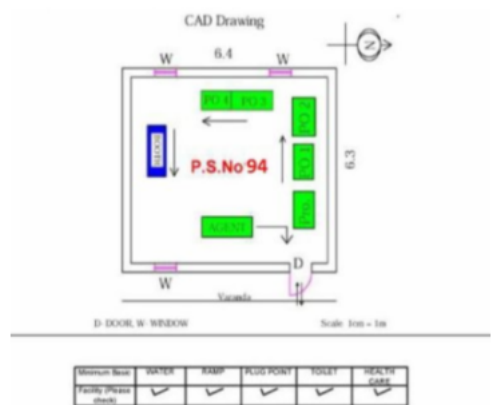

Google Map View

Polling Station Building Front View

Polling Station Front View

Cad View

Key MAP View

1 பெயர் : அலமேலு - கணவர் பெயர்: முருகன் - வீட்டு எண் : 132 வயது : 66 பாலினம் : பெண் Photo is available IYE1720978	2 பெயர் : மாணிக்கம் - தந்தையின் பெயர்: முருகன் - வீட்டு எண் : 132 வயது : 50 பாலினம் : ஆண் Photo is available HKR3495660	3 பெயர் : ராஜாமணி கணவர் பெயர்: மாணிக்கம் - வீட்டு எண் : 132 வயது : 44 பாலினம் : பெண் Photo is available HKR3497906
4 பெயர் : மா ஷாலினி தந்தையின் பெயர்: மா மாணிக்கம் வீட்டு எண் : 132 வயது : 19 பாலினம் : பெண் Photo is available IYE2464030	5 பெயர் : கதிர் வேல் - தந்தையின் பெயர்: சாமிக்கன்னு - வீட்டு எண் : 132-1 வயது : 51 பாலினம் : ஆண் Photo is available IYE1007806	6 பெயர் : சின்னசாமி - தந்தையின் பெயர்: முனுசாமி - வீட்டு எண் : 133 வயது : 59 பாலினம் : ஆண் Photo is available IYE0328401
7 பெயர் : ஜெயகுமார் - தந்தையின் பெயர்: முருகேசன் - வீட்டு எண் : 133 வயது : 35 பாலினம் : ஆண் Photo is available IYE0921353	8 பெயர் : நித்யா - கணவர் பெயர்: பாலன் - வீட்டு எண் : 133 வயது : 31 பாலினம் : பெண் Photo is available IYE1285576	9 பெயர் : மோகன்குமார் - தந்தையின் பெயர்: ஜீவா - வீட்டு எண் : 133 வயது : 30 பாலினம் : ஆண் Photo is available IYE0921239
10 பெயர் : தேன்மொழி .ஜே கணவர் பெயர்: ஜெயகுமார் வீட்டு எண் : 133 வயது : 27 பாலினம் : பெண் Photo is available IYE2382786	11 பெயர் : அருணாசலம் - தந்தையின் பெயர்: ஆறுமுகம் - வீட்டு எண் : 133-1 வயது : 61 பாலினம் : ஆண் Photo is available HKR3490687	12 பெயர் : செல்வி - கணவர் பெயர்: அருணாசலம் - வீட்டு எண் : 133-1 வயது : 51 பாலினம் : பெண் Photo is available HKR3496908
13 பெயர் : ரமேஷ் - தந்தையின் பெயர்: கோவிந்தன் - வீட்டு எண் : 133-2 வயது : 42 பாலினம் : ஆண் Photo is available HKR3474509	14 பெயர் : மணிமேகலா - தந்தையின் பெயர்: ஸ்டாலின் - வீட்டு எண் : 133-2 வயது : 40 பாலினம் : பெண் Photo is available HKR3491925	15 பெயர் : கந்தன் - தந்தையின் பெயர்: ஆறுமுகம் - வீட்டு எண் : 133-3 வயது : 68 பாலினம் : ஆண் Photo is available HKR3497740
16 பெயர் : ராஜம்மால் - கணவர் பெயர்: கந்தன் - வீட்டு எண் : 133-3 வயது : 63 பாலினம் : பெண் Photo is available IYE1720986	17 பெயர் : பாரதி - தந்தையின் பெயர்: கந்தன் - வீட்டு எண் : 133-3 வயது : 44 பாலினம் : பெண் Photo is available HKR4680013	18 பெயர் : பாலன் - தந்தையின் பெயர்: கந்தன் - வீட்டு எண் : 133-3 வயது : 41 பாலினம் : ஆண் Photo is available HKR3474749
19 பெயர் : சேகர் - தந்தையின் பெயர்: மணிவாசகம் - வீட்டு எண் : 133-3A வயது : 63 பாலினம் : ஆண் Photo is available IYE0330357	20 பெயர் : மோகன் - தாயின் பெயர்: சரோஜா - வீட்டு எண் : 133-3A வயது : 31 பாலினம் : ஆண் Photo is available IYE0804468	21 பெயர் : ராஜீ - தந்தையின் பெயர்: ஆண்டியப்பன் - வீட்டு எண் : 134 வயது : 77 பாலினம் : ஆண் Photo is available HKR4680021
22 பெயர் : முத்துசாமி - தந்தையின் பெயர்: ராஜீ - வீட்டு எண் : 134 வயது : 49 பாலினம் : ஆண் Photo is available HKR3488541	23 பெயர் : உமா - கணவர் பெயர்: முத்துசாமி - வீட்டு எண் : 134 வயது : 44 பாலினம் : பெண் Photo is available HKR3488723	24 பெயர் : பச்சியம்மால் - கணவர் பெயர்: அங்கமுத்து - வீட்டு எண் : 134-1 வயது : 76 பாலினம் : பெண் Photo is available HKR3482650
25 பெயர் : சங்கர் - தந்தையின் பெயர்: அங்கமுத்து - வீட்டு எண் : 134-1 வயது : 47 பாலினம் : ஆண் Photo is available HKR3488400	26 பெயர் : தங்கமணி - கணவர் பெயர்: சங்கர் - வீட்டு எண் : 134-1 வயது : 45 பாலினம் : பெண் Photo is available HKR3497104	27 பெயர் : அய்யம்மாள் - கணவர் பெயர்: ஆன்நதன் - வீட்டு எண் : 136 வயது : 66 பாலினம் : பெண் Photo is available IYE1079862
28 பெயர் : கர்ணன் - தந்தையின் பெயர்: கிருஷ்ணன் - வீட்டு எண் : 136-1 வயது : 47 பாலினம் : ஆண் Photo is available HKR3494531	29 பெயர் : அமுதா - கணவர் பெயர்: தர்மலிங்கம் - வீட்டு எண் : 138 வயது : 64 பாலினம் : பெண் Photo is available IYE1721018	30 பெயர் : அன்புகிருஷ்ணன் - தந்தையின் பெயர்: தர்மலிங்கம் - வீட்டு எண் : 138 வயது : 45 பாலினம் : ஆண் Photo is available HKR1398353