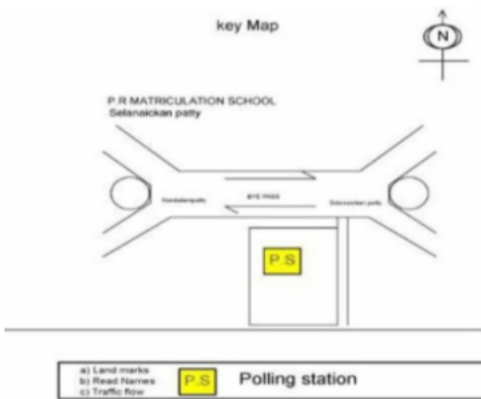

வாக்காளர் பதிவு அலுவலரின்  
கையொப்பம்

Nazri Naksha

Google Map View

Polling Station Building Front View

Polling Station Front View

Cad View

Key MAP View

|   |  |   |
|---|--|---|
| 1<br>பெயர் : மாரியாயி -<br>கணவர் பெயர் : தங்கராஜ் -<br>வீட்டு எண் : 1<br>வயது : 53 பாலினம் : பெண்<br>Photo is available<br>HKR3478757         | 2<br>பெயர் : பழனிமாமன் -<br>கணவர் பெயர் : செல்லகண்ணு -<br>வீட்டு எண் : 1<br>வயது : 43 பாலினம் : பெண்<br>Photo is available<br>IYE0028217     | 3<br>பெயர் : நிர்மலா -<br>கணவர் பெயர் : நாகேந்திரன் -<br>வீட்டு எண் : 1<br>வயது : 42 பாலினம் : பெண்<br>Photo is available<br>IYE0028225       |
| 4<br>பெயர் : பிரவீண் குமார்<br>தாயின் பெயர் : காளியம்மாள்<br>வீட்டு எண் : 1/21<br>வயது : 21 பாலினம் : ஆண்<br>Photo is available<br>IYE2321545 | 5<br>பெயர் : ராஜேஸ்வரி -<br>கணவர் பெயர் : மணிவண்ணன் -<br>வீட்டு எண் : 2<br>வயது : 51 பாலினம் : பெண்<br>Photo is available<br>HKR3488236      | 6<br>பெயர் : கபிலன் -<br>தந்தையின் பெயர் : மணிவண்ணன் -<br>வீட்டு எண் : 2<br>வயது : 28 பாலினம் : ஆண்<br>Photo is available<br>IYE1323260       |
| 7<br>பெயர் : சுவேதா -<br>தந்தையின் பெயர் : மணிவண்ணன் -<br>வீட்டு எண் : 2<br>வயது : 27 பாலினம் : பெண்<br>Photo is available<br>IYE1349968      | 8<br>பெயர் : அருணா<br>கணவர் பெயர் : கபிலன்<br>வீட்டு எண் : 2<br>வயது : 26 பாலினம் : பெண்<br>Photo is available<br>IYE2321859                 | 9<br>பெயர் : மகி பாரதி<br>தந்தையின் பெயர் : ஸ்கைலாப்ராஜா<br>வீட்டு எண் : 2/119<br>வயது : 24 பாலினம் : ஆண்<br>Photo is available<br>IYE2058386 |
| 10<br>பெயர் : கீதா -<br>கணவர் பெயர் : ராஜா -<br>வீட்டு எண் : 2A<br>வயது : 41 பாலினம் : பெண்<br>Photo is available<br>IYE0332007               | 11<br>பெயர் : சண்முகம் -<br>தந்தையின் பெயர் : காளியப்பன் -<br>வீட்டு எண் : 3<br>வயது : 56 பாலினம் : ஆண்<br>Photo is available<br>HKR1400936  | 12<br>பெயர் : ஜெயலட்சுமி -<br>கணவர் பெயர் : சண்முகம் -<br>வீட்டு எண் : 3<br>வயது : 51 பாலினம் : பெண்<br>Photo is available<br>IYE1722552      |
| 13<br>பெயர் : தியாகராஜன் -<br>தந்தையின் பெயர் : சண்முகம் -<br>வீட்டு எண் : 3<br>வயது : 36 பாலினம் : ஆண்<br>Photo is available<br>IYE0331256   | 14<br>பெயர் : சரண்யா -<br>தந்தையின் பெயர் : சண்முகம் -<br>வீட்டு எண் : 3<br>வயது : 34 பாலினம் : பெண்<br>Photo is available<br>IYE0331470     | 15<br>பெயர் : சவுந்தர்யா -<br>தந்தையின் பெயர் : சண்முகம் -<br>வீட்டு எண் : 3<br>வயது : 32 பாலினம் : பெண்<br>Photo is available<br>IYE0662866  |
| 16<br>பெயர் : நந்தகுமரன்<br>தந்தையின் பெயர் : சண்முகம்<br>வீட்டு எண் : 3<br>வயது : 27 பாலினம் : ஆண்<br>Photo is available<br>IYE1409804       | 17<br>பெயர் : மேகலா<br>கணவர் பெயர் : ராஜா<br>வீட்டு எண் : 3-36<br>வயது : 36 பாலினம் : பெண்<br>Photo is available<br>IYE2276764               | 18<br>பெயர் : பத்மாவதி -<br>கணவர் பெயர் : முனியப்பன் -<br>வீட்டு எண் : 4<br>வயது : 54 பாலினம் : பெண்<br>Photo is available<br>IYE1232172      |
| 19<br>பெயர் : காளியம்மாள் -<br>கணவர் பெயர் : குப்பன் -<br>வீட்டு எண் : 4<br>வயது : 48 பாலினம் : பெண்<br>Photo is available<br>IYE1161579      | 20<br>பெயர் : சரளா -<br>கணவர் பெயர் : வெங்கடேஷ் -<br>வீட்டு எண் : 4<br>வயது : 47 பாலினம் : பெண்<br>Photo is available<br>IYE1232198          | 21<br>பெயர் : வசந்தி -<br>கணவர் பெயர் : கந்தன் -<br>வீட்டு எண் : 4<br>வயது : 44 பாலினம் : பெண்<br>Photo is available<br>IYE1722578            |
| 22<br>பெயர் : ராகினி -<br>கணவர் பெயர் : ஈஸ்வரன் -<br>வீட்டு எண் : 4<br>வயது : 39 பாலினம் : பெண்<br>Photo is available<br>IYE0804708           | 23<br>பெயர் : தேவி -<br>கணவர் பெயர் : ஹரி ராமன் -<br>வீட்டு எண் : 4<br>வயது : 38 பாலினம் : பெண்<br>Photo is available<br>IYE1161538          | 24<br>பெயர் : செளந்தராஜ் -<br>தந்தையின் பெயர் : சுப்பிரமணி -<br>வீட்டு எண் : 4<br>வயது : 32 பாலினம் : ஆண்<br>Photo is available<br>IYE0804724 |
| 25<br>பெயர் : ருபினி -<br>கணவர் பெயர் : ஸ்ரீதரன் -<br>வீட்டு எண் : 4<br>வயது : 31 பாலினம் : பெண்<br>Photo is available<br>IYE1161736          | 26<br>பெயர் : செளந்தராஜன் -<br>தந்தையின் பெயர் : கந்தசாமி -<br>வீட்டு எண் : 4<br>வயது : 30 பாலினம் : ஆண்<br>Photo is available<br>IYE1161702 | 27<br>பெயர் : பிரேமலதா -<br>தந்தையின் பெயர் : சண்முகம் -<br>வீட்டு எண் : 4<br>வயது : 30 பாலினம் : பெண்<br>Photo is available<br>IYE0804732    |
| 28<br>பெயர் : மதிவாணன் -<br>தந்தையின் பெயர் : சொக்கலிங்கம் -<br>வீட்டு எண் : 4<br>வயது : 30 பாலினம் : ஆண்<br>Photo is available<br>IYE1285618 | 29<br>பெயர் : சந்திரசேகரன் -<br>தந்தையின் பெயர் : மாதேஷ் -<br>வீட்டு எண் : 4<br>வயது : 29 பாலினம் : ஆண்<br>Photo is available<br>IYE1232222  | 30<br>பெயர் : தனபால் -<br>தந்தையின் பெயர் : தர்மலிங்கம் -<br>வீட்டு எண் : 4<br>வயது : 29 பாலினம் : ஆண்<br>Photo is available<br>IYE1285626    |