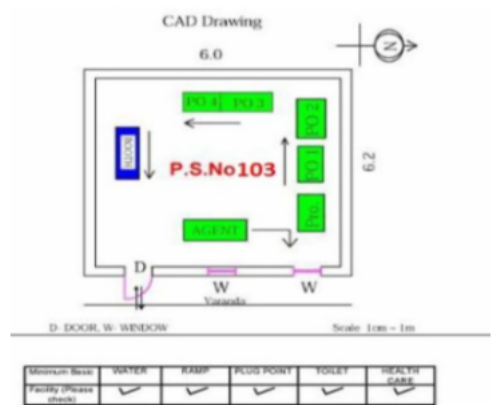

வாக்காளர் பதிவு அலுவலரின்  
கையொப்பம்

Nazri Naksha

Google Map View

Polling Station Building Front View

Polling Station Front View

Cad View

Key MAP View

|   |  |   |
|---|--|---|
| 1<br>பெயர் : மாரியாயி -<br>கணவர் பெயர் : தங்கராஜ் -<br>வீட்டு எண் : 1<br>வயது : 53 பாலினம் : பெண்<br>Photo is available<br>HKR3478757         | 2<br>பெயர் : பழனிமாமன் -<br>கணவர் பெயர் : செல்லகண்ணு -<br>வீட்டு எண் : 1<br>வயது : 43 பாலினம் : பெண்<br>Photo is available<br>IYE0028217     | 3<br>பெயர் : நிர்மலா -<br>கணவர் பெயர் : நாகேந்திரன் -<br>வீட்டு எண் : 1<br>வயது : 42 பாலினம் : பெண்<br>Photo is available<br>IYE0028225       |
| 4<br>பெயர் : பிரவீண் குமார்<br>தாயின் பெயர் : காளியம்மாள்<br>வீட்டு எண் : 1/21<br>வயது : 21 பாலினம் : ஆண்<br>Photo is available<br>IYE2321545 | 5<br>பெயர் : ராஜேஸ்வரி -<br>கணவர் பெயர் : மணிவண்ணன் -<br>வீட்டு எண் : 2<br>வயது : 51 பாலினம் : பெண்<br>Photo is available<br>HKR3488236      | 6<br>பெயர் : கபிலன் -<br>தந்தையின் பெயர் : மணிவண்ணன் -<br>வீட்டு எண் : 2<br>வயது : 28 பாலினம் : ஆண்<br>Photo is available<br>IYE1323260       |
| 7<br>பெயர் : சுவேதா -<br>தந்தையின் பெயர் : மணிவண்ணன் -<br>வீட்டு எண் : 2<br>வயது : 27 பாலினம் : பெண்<br>Photo is available<br>IYE1349968      | 8<br>பெயர் : அருணா<br>கணவர் பெயர் : கபிலன்<br>வீட்டு எண் : 2<br>வயது : 26 பாலினம் : பெண்<br>Photo is available<br>IYE2321859                 | 9<br>பெயர் : மகி பாரதி<br>தந்தையின் பெயர் : ஸ்கைலாப்ராஜா<br>வீட்டு எண் : 2/119<br>வயது : 24 பாலினம் : ஆண்<br>Photo is available<br>IYE2058386 |
| 10<br>பெயர் : கீதா -<br>கணவர் பெயர் : ராஜா -<br>வீட்டு எண் : 2A<br>வயது : 41 பாலினம் : பெண்<br>Photo is available<br>IYE0332007               | 11<br>பெயர் : சண்முகம் -<br>தந்தையின் பெயர் : காளியப்பன் -<br>வீட்டு எண் : 3<br>வயது : 56 பாலினம் : ஆண்<br>Photo is available<br>HKR1400936  | 12<br>பெயர் : ஜெயலட்சுமி -<br>கணவர் பெயர் : சண்முகம் -<br>வீட்டு எண் : 3<br>வயது : 51 பாலினம் : பெண்<br>Photo is available<br>IYE1722552      |
| 13<br>பெயர் : தியாகராஜன் -<br>தந்தையின் பெயர் : சண்முகம் -<br>வீட்டு எண் : 3<br>வயது : 36 பாலினம் : ஆண்<br>Photo is available<br>IYE0331256   | 14<br>பெயர் : சரண்யா -<br>தந்தையின் பெயர் : சண்முகம் -<br>வீட்டு எண் : 3<br>வயது : 34 பாலினம் : பெண்<br>Photo is available<br>IYE0331470     | 15<br>பெயர் : சவுந்தர்யா -<br>தந்தையின் பெயர் : சண்முகம் -<br>வீட்டு எண் : 3<br>வயது : 32 பாலினம் : பெண்<br>Photo is available<br>IYE0662866  |
| 16<br>பெயர் : நந்தகுமரன்<br>தந்தையின் பெயர் : சண்முகம்<br>வீட்டு எண் : 3<br>வயது : 27 பாலினம் : ஆண்<br>Photo is available<br>IYE1409804       | 17<br>பெயர் : மேகலா<br>கணவர் பெயர் : ராஜா<br>வீட்டு எண் : 3-36<br>வயது : 36 பாலினம் : பெண்<br>Photo is available<br>IYE2276764               | 18<br>பெயர் : பத்மாவதி -<br>கணவர் பெயர் : முனியப்பன் -<br>வீட்டு எண் : 4<br>வயது : 54 பாலினம் : பெண்<br>Photo is available<br>IYE1232172      |
| 19<br>பெயர் : காளியம்மாள் -<br>கணவர் பெயர் : குப்பன் -<br>வீட்டு எண் : 4<br>வயது : 48 பாலினம் : பெண்<br>Photo is available<br>IYE1161579      | 20<br>பெயர் : சரளா -<br>கணவர் பெயர் : வெங்கடேஷ் -<br>வீட்டு எண் : 4<br>வயது : 47 பாலினம் : பெண்<br>Photo is available<br>IYE1232198          | 21<br>பெயர் : வசந்தி -<br>கணவர் பெயர் : கந்தன் -<br>வீட்டு எண் : 4<br>வயது : 44 பாலினம் : பெண்<br>Photo is available<br>IYE1722578            |
| 22<br>பெயர் : ராகினி -<br>கணவர் பெயர் : ஈஸ்வரன் -<br>வீட்டு எண் : 4<br>வயது : 39 பாலினம் : பெண்<br>Photo is available<br>IYE0804708           | 23<br>பெயர் : தேவி -<br>கணவர் பெயர் : ஹரி ராமன் -<br>வீட்டு எண் : 4<br>வயது : 38 பாலினம் : பெண்<br>Photo is available<br>IYE1161538          | 24<br>பெயர் : செளந்தராஜ் -<br>தந்தையின் பெயர் : சுப்பிரமணி -<br>வீட்டு எண் : 4<br>வயது : 32 பாலினம் : ஆண்<br>Photo is available<br>IYE0804724 |
| 25<br>பெயர் : ருபினி -<br>கணவர் பெயர் : ஸ்ரீதரன் -<br>வீட்டு எண் : 4<br>வயது : 31 பாலினம் : பெண்<br>Photo is available<br>IYE1161736          | 26<br>பெயர் : செளந்தராஜன் -<br>தந்தையின் பெயர் : கந்தசாமி -<br>வீட்டு எண் : 4<br>வயது : 30 பாலினம் : ஆண்<br>Photo is available<br>IYE1161702 | 27<br>பெயர் : பிரேமலதா -<br>தந்தையின் பெயர் : சண்முகம் -<br>வீட்டு எண் : 4<br>வயது : 30 பாலினம் : பெண்<br>Photo is available<br>IYE0804732    |
| 28<br>பெயர் : மதிவாணன் -<br>தந்தையின் பெயர் : சொக்கலிங்கம் -<br>வீட்டு எண் : 4<br>வயது : 30 பாலினம் : ஆண்<br>Photo is available<br>IYE1285618 | 29<br>பெயர் : சந்திரசேகரன் -<br>தந்தையின் பெயர் : மாதேஷ் -<br>வீட்டு எண் : 4<br>வயது : 29 பாலினம் : ஆண்<br>Photo is available<br>IYE1232222  | 30<br>பெயர் : தனபால் -<br>தந்தையின் பெயர் : தர்மலிங்கம் -<br>வீட்டு எண் : 4<br>வயது : 29 பாலினம் : ஆண்<br>Photo is available<br>IYE1285626    |