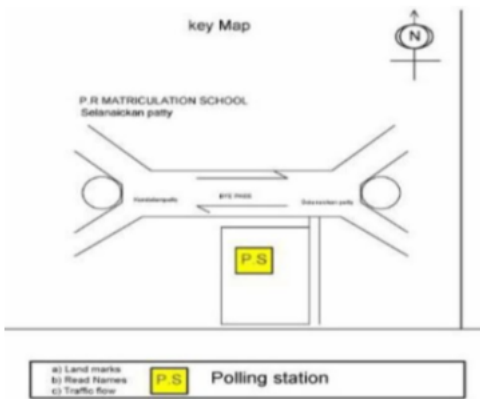

Google Map View

Polling Station Building Front View

Polling Station Front View

Cad View

Key MAP View

1 பெயர் : பழனிசாமி - தந்தையின் பெயர்: அல்லிமுத்து - வீட்டு எண் : 60 வயது : 58 பாலினம் : ஆண் Photo is available IYE0331231	2 பெயர் : மாணிக்கம்மாள் - கணவர் பெயர்: பழனிசாமி - வீட்டு எண் : 60 வயது : 49 பாலினம் : பெண் Photo is available IYE0332577	3 பெயர் : கிருஷ்ணன் - தந்தையின் பெயர்: கந்தன் - வீட்டு எண் : 60 வயது : 49 பாலினம் : ஆண் Photo is available HKR3493764
4 பெயர் : செல்வி - கணவர் பெயர்: கிருஷ்ணன் - வீட்டு எண் : 60 வயது : 44 பாலினம் : பெண் Photo is available HKR3482270	5 பெயர் : புவனேஸ்வரி - தந்தையின் பெயர்: பழனிசாமி - வீட்டு எண் : 60 வயது : 35 பாலினம் : பெண் Photo is available IYE0122119	6 பெயர் : லோகநாயகி - கணவர் பெயர்: அன்பழகன் - வீட்டு எண் : 60 வயது : 34 பாலினம் : பெண் Photo is available IYE0332148
7 பெயர் : மாரியம்மாள் கணவர் பெயர்: நல்லையா வீட்டு எண் : 61-64-2 வயது : 57 பாலினம் : பெண் Photo is available IYE2234995	8 பெயர் : முத்துராஜ் தந்தையின் பெயர்: நல்லையா வீட்டு எண் : 61-64-2 வயது : 27 பாலினம் : ஆண் Photo is available IYE2234912	9 பெயர் : கைரி - கணவர் பெயர்: வீரன் - வீட்டு எண் : 63 வயது : 83 பாலினம் : பெண் Photo is available IYE1732536
10 பெயர் : பாலு - தந்தையின் பெயர்: பிச்சையா - வீட்டு எண் : 64 வயது : 61 பாலினம் : ஆண் Photo is available IYE0028373	11 பெயர் : துரைசாமி - தந்தையின் பெயர்: சண்முகம் - வீட்டு எண் : 64 வயது : 42 பாலினம் : ஆண் Photo is available HKR3484516	12 பெயர் : ஆராயி - கணவர் பெயர்: கந்தசாமி - வீட்டு எண் : 65 வயது : 81 பாலினம் : பெண் Photo is available IYE1732544
13 பெயர் : செல்வி கணவர் பெயர்: சந்திரன் - வீட்டு எண் : 65 வயது : 55 பாலினம் : பெண் Photo is available IYE1541747	14 பெயர் : குமரவேல் - தந்தையின் பெயர்: சந்திரன் - வீட்டு எண் : 65 வயது : 30 பாலினம் : ஆண் Photo is available IYE0922021	15 பெயர் : கார்திகா கணவர் பெயர்: சொந்திரராஜன் வீட்டு எண் : 65 வயது : 29 பாலினம் : பெண் Photo is available IYE2455145
16 பெயர் : சொந்திரராஜன் தந்தையின் பெயர்: சந்திரன் - வீட்டு எண் : குறிஞ்சிநகர் வயது : 32 பாலினம் : ஆண் Photo is available IYE0664656	17 பெயர் : ராஜா தந்தையின் பெயர்: ஜெய சங்கர் வீட்டு எண் : 66 வயது : 25 பாலினம் : ஆண் Photo is available IYE2261097	18 பெயர் : சின்னு - தந்தையின் பெயர்: மாரிமுத்து - வீட்டு எண் : 68 வயது : 65 பாலினம் : ஆண் Photo is available IYE1732551
19 பெயர் : கோவிந்தம்மாள் - கணவர் பெயர்: சின்னு - வீட்டு எண் : 68 வயது : 61 பாலினம் : பெண் Photo is available IYE1732569	20 பெயர் : திருமலைவாசன் தந்தையின் பெயர்: முத்துகண்ணன் வீட்டு எண் : 68 வயது : 29 பாலினம் : ஆண் Photo is available IYE2252476	21 பெயர் : பரமேஸ்வரி கணவர் பெயர்: திருமலைவாசன் வீட்டு எண் : 68 வயது : 26 பாலினம் : பெண் Photo is available IYE2238392
22 பெயர் : பெரியம்மா - கணவர் பெயர்: ஆறுமுகம் - வீட்டு எண் : 69 வயது : 59 பாலினம் : பெண் Photo is available IYE1732577	23 பெயர் : காளிதாஸ் - தந்தையின் பெயர்: தண்டபாணி - வீட்டு எண் : 69 வயது : 33 பாலினம் : ஆண் Photo is available IYE0538850	24 பெயர் : மாது தந்தையின் பெயர்: மதியழகன் வீட்டு எண் : 69/88 வயது : 43 பாலினம் : ஆண் Photo is available IYE2321354
25 பெயர் : துர்கா கணவர் பெயர்: மாது வீட்டு எண் : 69/88 வயது : 37 பாலினம் : பெண் Photo is available IYE2321396	26 பெயர் : பிரபு தந்தையின் பெயர்: மாரியப்பன் வீட்டு எண் : 69-88 வயது : 33 பாலினம் : ஆண் Photo is available IYE2229284	27 பெயர் : கோவிந்தராஜ் தந்தையின் பெயர்: ஆறுமுகம் வீட்டு எண் : 69/88 வயது : 27 பாலினம் : ஆண் Photo is available IYE2321511
28 பெயர் : கோமலதா கணவர் பெயர்: ஆறுமுகம் வீட்டு எண் : 69/88-c வயது : 30 பாலினம் : பெண் Photo is available IYE2059111	29 பெயர் : கோபாலகிருஷ்ணன் தந்தையின் பெயர்: ஆறுமுகம் வீட்டு எண் : 69/88-c வயது : 26 பாலினம் : ஆண் Photo is available IYE2059616	30 பெயர் : பழனியம்மாள் - கணவர் பெயர்: மகுடபதி - வீட்டு எண் : 70 வயது : 71 பாலினம் : பெண் Photo is available IYE1732585