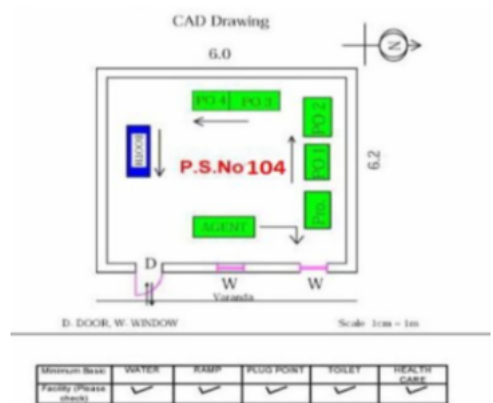

Google Map View

Polling Station Building Front View

Polling Station Front View

Cad View

Key MAP View

1 பெயர் : பழனிசாமி - தந்தையின் பெயர்: அல்லிமுத்து - வீட்டு எண் : 60 வயது : 58 பாலினம் : ஆண் Photo is available IYE0331231	2 பெயர் : மாணிக்கம்மாள் - கணவர் பெயர்: பழனிசாமி - வீட்டு எண் : 60 வயது : 49 பாலினம் : பெண் Photo is available IYE0332577	3 பெயர் : கிருஷ்ணன் - தந்தையின் பெயர்: கந்தன் - வீட்டு எண் : 60 வயது : 49 பாலினம் : ஆண் Photo is available HKR3493764
4 பெயர் : செல்வி - கணவர் பெயர்: கிருஷ்ணன் - வீட்டு எண் : 60 வயது : 44 பாலினம் : பெண் Photo is available HKR3482270	5 பெயர் : புவனேஸ்வரி - தந்தையின் பெயர்: பழனிசாமி - வீட்டு எண் : 60 வயது : 35 பாலினம் : பெண் Photo is available IYE0122119	6 பெயர் : லோகநாயகி - கணவர் பெயர்: அன்பழகன் - வீட்டு எண் : 60 வயது : 34 பாலினம் : பெண் Photo is available IYE0332148
7 பெயர் : மாரியம்மாள் கணவர் பெயர்: நல்லையா வீட்டு எண் : 61-64-2 வயது : 57 பாலினம் : பெண் Photo is available IYE2234995	8 பெயர் : முத்துராஜ் தந்தையின் பெயர்: நல்லையா வீட்டு எண் : 61-64-2 வயது : 27 பாலினம் : ஆண் Photo is available IYE2234912	9 பெயர் : கைரி - கணவர் பெயர்: வீரன் - வீட்டு எண் : 63 வயது : 83 பாலினம் : பெண் Photo is available IYE1732536
10 பெயர் : பாலு - தந்தையின் பெயர்: பிச்சையா - வீட்டு எண் : 64 வயது : 61 பாலினம் : ஆண் Photo is available IYE0028373	11 பெயர் : துரைசாமி - தந்தையின் பெயர்: சண்முகம் - வீட்டு எண் : 64 வயது : 42 பாலினம் : ஆண் Photo is available HKR3484516	12 பெயர் : ஆராயி - கணவர் பெயர்: கந்தசாமி - வீட்டு எண் : 65 வயது : 81 பாலினம் : பெண் Photo is available IYE1732544
13 பெயர் : செல்வி கணவர் பெயர்: சந்திரன் - வீட்டு எண் : 65 வயது : 55 பாலினம் : பெண் Photo is available IYE1541747	14 பெயர் : குமரவேல் - தந்தையின் பெயர்: சந்திரன் - வீட்டு எண் : 65 வயது : 30 பாலினம் : ஆண் Photo is available IYE0922021	15 பெயர் : கார்திகா கணவர் பெயர்: சொந்திரராஜன் வீட்டு எண் : 65 வயது : 29 பாலினம் : பெண் Photo is available IYE2455145
16 பெயர் : சொந்திரராஜன் தந்தையின் பெயர்: சந்திரன் - வீட்டு எண் : குறிஞ்சிநகர் வயது : 32 பாலினம் : ஆண் Photo is available IYE0664656	17 பெயர் : ராஜா தந்தையின் பெயர்: ஜெய சங்கர் வீட்டு எண் : 66 வயது : 25 பாலினம் : ஆண் Photo is available IYE2261097	18 பெயர் : சின்னு - தந்தையின் பெயர்: மாரிமுத்து - வீட்டு எண் : 68 வயது : 65 பாலினம் : ஆண் Photo is available IYE1732551
19 பெயர் : கோவிந்தம்மாள் - கணவர் பெயர்: சின்னு - வீட்டு எண் : 68 வயது : 61 பாலினம் : பெண் Photo is available IYE1732569	20 பெயர் : திருமலைவாசன் தந்தையின் பெயர்: முத்துகண்ணன் வீட்டு எண் : 68 வயது : 29 பாலினம் : ஆண் Photo is available IYE2252476	21 பெயர் : பரமேஸ்வரி கணவர் பெயர்: திருமலைவாசன் வீட்டு எண் : 68 வயது : 26 பாலினம் : பெண் Photo is available IYE2238392
22 பெயர் : பெரியம்மா - கணவர் பெயர்: ஆறுமுகம் - வீட்டு எண் : 69 வயது : 59 பாலினம் : பெண் Photo is available IYE1732577	23 பெயர் : காளிதாஸ் - தந்தையின் பெயர்: தண்டபாணி - வீட்டு எண் : 69 வயது : 33 பாலினம் : ஆண் Photo is available IYE0538850	24 பெயர் : மாது தந்தையின் பெயர்: மதியழகன் வீட்டு எண் : 69/88 வயது : 43 பாலினம் : ஆண் Photo is available IYE2321354
25 பெயர் : துர்கா கணவர் பெயர்: மாது வீட்டு எண் : 69/88 வயது : 37 பாலினம் : பெண் Photo is available IYE2321396	26 பெயர் : பிரபு தந்தையின் பெயர்: மாரியப்பன் வீட்டு எண் : 69-88 வயது : 33 பாலினம் : ஆண் Photo is available IYE2229284	27 பெயர் : கோவிந்தராஜ் தந்தையின் பெயர்: ஆறுமுகம் வீட்டு எண் : 69/88 வயது : 27 பாலினம் : ஆண் Photo is available IYE2321511
28 பெயர் : கோமலதா கணவர் பெயர்: ஆறுமுகம் வீட்டு எண் : 69/88-c வயது : 30 பாலினம் : பெண் Photo is available IYE2059111	29 பெயர் : கோபாலகிருஷ்ணன் தந்தையின் பெயர்: ஆறுமுகம் வீட்டு எண் : 69/88-c வயது : 26 பாலினம் : ஆண் Photo is available IYE2059616	30 பெயர் : பழனியம்மாள் - கணவர் பெயர்: மகுடபதி - வீட்டு எண் : 70 வயது : 71 பாலினம் : பெண் Photo is available IYE1732585