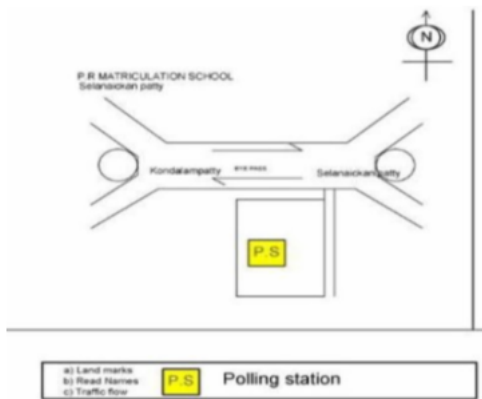

Google Map View

Polling Station Building Front View

Polling Station Front View

Cad View

Key MAP View

1 பெயர் : சுப்ரமணியன் - தந்தையின் பெயர்: வேணுகோபால் - வீட்டு எண் : 1 வயது : 70 பாலினம் : ஆண் Photo is available	IYE1323765	2 பெயர் : செல்வி - கணவர் பெயர்: சுப்ரமணியன் - வீட்டு எண் : 1 வயது : 61 பாலினம் : பெண் Photo is available	HKR3535796	3 பெயர் : வேணுகோபால் - தந்தையின் பெயர்: சுப்ரமணியன் - வீட்டு எண் : 1 வயது : 41 பாலினம் : ஆண் Photo is available	HKR3535812
4 பெயர் : கோவிந்தம்மாள் - கணவர் பெயர்: சின்னபையன் - வீட்டு எண் : 2-37A வயது : 75 பாலினம் : பெண் Photo is available	HKR1403807	5 பெயர் : முத்துகுமார் - தந்தையின் பெயர்: சின்னபையன் - வீட்டு எண் : 2-37A வயது : 44 பாலினம் : ஆண் Photo is available	HKR3527710	6 பெயர் : பைரோஸ் - கணவர் பெயர்: சிக்கந்தர் - வீட்டு எண் : 3-37 வயது : 55 பாலினம் : பெண் Photo is available	HKR3427846
7 பெயர் : ரைபுதீன் - தந்தையின் பெயர்: சிக்கந்தர் - வீட்டு எண் : 3-37 வயது : 42 பாலினம் : ஆண் Photo is available	HKR3437068	8 பெயர் : சரோஜா - கணவர் பெயர்: பரமேஸ்வரன் - வீட்டு எண் : 4-1 வயது : 83 பாலினம் : பெண் Photo is available	IYE1743079	9 பெயர் : கிருஷ்ணமூர்த்தி - தந்தையின் பெயர்: பரமேஸ்வரன் - வீட்டு எண் : 4-1 வயது : 61 பாலினம் : ஆண் Photo is available	IYE1743087
10 பெயர் : மீனாகுமாரி - கணவர் பெயர்: கிருஷ்ணமூர்த்தி - வீட்டு எண் : 4-1 வயது : 54 பாலினம் : பெண் Photo is available	HKR1405620	11 பெயர் : செளமியா - தந்தையின் பெயர்: கிருஷ்ணமூர்த்தி - வீட்டு எண் : 4-163C வயது : 32 பாலினம் : பெண் Photo is available	IYE0667337	12 பெயர் : அருள்மணி - தந்தையின் பெயர்: அங்கமுத்து - வீட்டு எண் : 5 வயது : 68 பாலினம் : ஆண் Photo is available	HKR1405596
13 பெயர் : லட்சுமணன் - தந்தையின் பெயர்: அண்ணாமலை - வீட்டு எண் : 5 வயது : 50 பாலினம் : ஆண் Photo is available	IYE0335133	14 பெயர் : காந்திமதி - கணவர் பெயர்: ராஜா அருணாசலம் - வீட்டு எண் : 5 வயது : 49 பாலினம் : பெண் Photo is available	IYE0334870	15 பெயர் : லட்சுமணன் - தந்தையின் பெயர்: சுப்பிரமணியன் - வீட்டு எண் : 5 வயது : 36 பாலினம் : ஆண் Photo is available	IYE0334391
16 பெயர் : ஸ்ரீராம் - தந்தையின் பெயர்: சுப்பிரமணியன் - வீட்டு எண் : 5 வயது : 36 பாலினம் : ஆண் Photo is available	IYE0335273	17 பெயர் : மிருத்திலெய்குமார் - தந்தையின் பெயர்: அருள்மணி - வீட்டு எண் : 5 வயது : 32 பாலினம் : ஆண் Photo is available	IYE0807131	18 பெயர் : செளடேஸ்வரி - இதரர் பெயர்: ராஜ்குமார் - வீட்டு எண் : 5 வயது : 28 பாலினம் : பெண் Photo is available	IYE1233238
19 பெயர் : காமாட்சி - தந்தையின் பெயர்: சிவக்குமார் - வீட்டு எண் : 5 வயது : 27 பாலினம் : பெண் Photo is available	IYE1350297	20 பெயர் : தங்கராஜா - தந்தையின் பெயர்: குப்புசாமி - வீட்டு எண் : 5-1-258 வயது : 56 பாலினம் : ஆண் Photo is available	IYE1743095	21 பெயர் : ராணி - தந்தையின் பெயர்: தங்கராஜா - வீட்டு எண் : 5-1-258 வயது : 52 பாலினம் : பெண் Photo is available	IYE1743103
22 பெயர் : ஸ்ரீதர் குமார் - தந்தையின் பெயர்: அருள்மணி - வீட்டு எண் : 5-5 வயது : 44 பாலினம் : ஆண் Photo is available	IYE0334078	23 பெயர் : வெங்கடேசன் - தந்தையின் பெயர்: குணசேகரன் - வீட்டு எண் : 5-24 வயது : 44 பாலினம் : ஆண் Photo is available	HKR3530805	24 பெயர் : கவிதா க கணவர் பெயர்: கங்கேஸ்வரன் வீட்டு எண் : 5/27 வயது : 35 பாலினம் : பெண் Photo is available	IYE2212900
25 பெயர் : புஷ்பலதா - இதரர் பெயர்: லட்சுமணன் - வீட்டு எண் : 5-29 வயது : 47 பாலினம் : பெண் Photo is available	IYE1233204	26 பெயர் : நிர்மல் குமார் தந்தையின் பெயர்: ராஜேந்தரன் வீட்டு எண் : 5/30 வயது : 27 பாலினம் : ஆண் Photo is available	IYE1448034	27 பெயர் : நிகிலதர்ஷினி - தந்தையின் பெயர்: தேவராசு - வீட்டு எண் : 5-73 வயது : 38 பாலினம் : பெண் Photo is available	IYE0257832
28 பெயர் : விஜயசாரதி - தாயின் பெயர்: மணிமேகலை - வீட்டு எண் : 5-73 வயது : 32 பாலினம் : ஆண் Photo is available	IYE0667345	29 பெயர் : விஜயராகவன் - தந்தையின் பெயர்: தேவராசு - வீட்டு எண் : 5-73 வயது : 32 பாலினம் : ஆண் Photo is available	IYE0667162	30 பெயர் : விஜயா - கணவர் பெயர்: மகாலிங்கம் - வீட்டு எண் : 5-77 வயது : 72 பாலினம் : பெண் Photo is available	IYE0667170