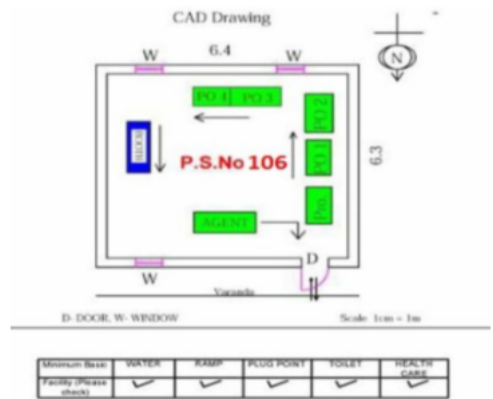

Google Map View

Polling Station Building Front View

Polling Station Front View

Cad View

Key MAP View

1 பெயர் : சுப்ரமணியன் - தந்தையின் பெயர்: வேணுகோபால் - வீட்டு எண் : 1 வயது : 70 பாலினம் : ஆண் Photo is available	IYE1323765	2 பெயர் : செல்வி - கணவர் பெயர்: சுப்ரமணியன் - வீட்டு எண் : 1 வயது : 61 பாலினம் : பெண் Photo is available	HKR3535796	3 பெயர் : வேணுகோபால் - தந்தையின் பெயர்: சுப்ரமணியன் - வீட்டு எண் : 1 வயது : 41 பாலினம் : ஆண் Photo is available	HKR3535812
4 பெயர் : கோவிந்தம்மாள் - கணவர் பெயர்: சின்னபையன் - வீட்டு எண் : 2-37A வயது : 75 பாலினம் : பெண் Photo is available	HKR1403807	5 பெயர் : முத்துகுமார் - தந்தையின் பெயர்: சின்னபையன் - வீட்டு எண் : 2-37A வயது : 44 பாலினம் : ஆண் Photo is available	HKR3527710	6 பெயர் : பைரோஸ் - கணவர் பெயர்: சிக்கந்தர் - வீட்டு எண் : 3-37 வயது : 55 பாலினம் : பெண் Photo is available	HKR3427846
7 பெயர் : ரைபுதீன் - தந்தையின் பெயர்: சிக்கந்தர் - வீட்டு எண் : 3-37 வயது : 42 பாலினம் : ஆண் Photo is available	HKR3437068	8 பெயர் : சரோஜா - கணவர் பெயர்: பரமேஸ்வரன் - வீட்டு எண் : 4-1 வயது : 83 பாலினம் : பெண் Photo is available	IYE1743079	9 பெயர் : கிருஷ்ணமூர்த்தி - தந்தையின் பெயர்: பரமேஸ்வரன் - வீட்டு எண் : 4-1 வயது : 61 பாலினம் : ஆண் Photo is available	IYE1743087
10 பெயர் : மீனாகுமாரி - கணவர் பெயர்: கிருஷ்ணமூர்த்தி - வீட்டு எண் : 4-1 வயது : 54 பாலினம் : பெண் Photo is available	HKR1405620	11 பெயர் : செளமியா - தந்தையின் பெயர்: கிருஷ்ணமூர்த்தி - வீட்டு எண் : 4-163C வயது : 32 பாலினம் : பெண் Photo is available	IYE0667337	12 பெயர் : அருள்மணி - தந்தையின் பெயர்: அங்கமுத்து - வீட்டு எண் : 5 வயது : 68 பாலினம் : ஆண் Photo is available	HKR1405596
13 பெயர் : லட்சுமணன் - தந்தையின் பெயர்: அண்ணாமலை - வீட்டு எண் : 5 வயது : 50 பாலினம் : ஆண் Photo is available	IYE0335133	14 பெயர் : காந்திமதி - கணவர் பெயர்: ராஜா அருணாசலம் - வீட்டு எண் : 5 வயது : 49 பாலினம் : பெண் Photo is available	IYE0334870	15 பெயர் : லட்சுமணன் - தந்தையின் பெயர்: சுப்பிரமணியன் - வீட்டு எண் : 5 வயது : 36 பாலினம் : ஆண் Photo is available	IYE0334391
16 பெயர் : ஸ்ரீராம் - தந்தையின் பெயர்: சுப்பிரமணியன் - வீட்டு எண் : 5 வயது : 36 பாலினம் : ஆண் Photo is available	IYE0335273	17 பெயர் : மிருத்திலெய்குமார் - தந்தையின் பெயர்: அருள்மணி - வீட்டு எண் : 5 வயது : 32 பாலினம் : ஆண் Photo is available	IYE0807131	18 பெயர் : செளடேஸ்வரி - இதரர் பெயர்: ராஜ்குமார் - வீட்டு எண் : 5 வயது : 28 பாலினம் : பெண் Photo is available	IYE1233238
19 பெயர் : காமாட்சி - தந்தையின் பெயர்: சிவக்குமார் - வீட்டு எண் : 5 வயது : 27 பாலினம் : பெண் Photo is available	IYE1350297	20 பெயர் : தங்கராஜா - தந்தையின் பெயர்: குப்புசாமி - வீட்டு எண் : 5-1-258 வயது : 56 பாலினம் : ஆண் Photo is available	IYE1743095	21 பெயர் : ராணி - தந்தையின் பெயர்: தங்கராஜா - வீட்டு எண் : 5-1-258 வயது : 52 பாலினம் : பெண் Photo is available	IYE1743103
22 பெயர் : ஸ்ரீதர் குமார் - தந்தையின் பெயர்: அருள்மணி - வீட்டு எண் : 5-5 வயது : 44 பாலினம் : ஆண் Photo is available	IYE0334078	23 பெயர் : வெங்கடேசன் - தந்தையின் பெயர்: குணசேகரன் - வீட்டு எண் : 5-24 வயது : 44 பாலினம் : ஆண் Photo is available	HKR3530805	24 பெயர் : கவிதா க கணவர் பெயர்: கங்கேஸ்வரன் வீட்டு எண் : 5/27 வயது : 35 பாலினம் : பெண் Photo is available	IYE2212900
25 பெயர் : புஷ்பலதா - இதரர் பெயர்: லட்சுமணன் - வீட்டு எண் : 5-29 வயது : 47 பாலினம் : பெண் Photo is available	IYE1233204	26 பெயர் : நிர்மல் குமார் தந்தையின் பெயர்: ராஜேந்தரன் வீட்டு எண் : 5/30 வயது : 27 பாலினம் : ஆண் Photo is available	IYE1448034	27 பெயர் : நிகிலதர்ஷினி - தந்தையின் பெயர்: தேவராசு - வீட்டு எண் : 5-73 வயது : 38 பாலினம் : பெண் Photo is available	IYE0257832
28 பெயர் : விஜயசாரதி - தாயின் பெயர்: மணிமேகலை - வீட்டு எண் : 5-73 வயது : 32 பாலினம் : ஆண் Photo is available	IYE0667345	29 பெயர் : விஜயராகவன் - தந்தையின் பெயர்: தேவராசு - வீட்டு எண் : 5-73 வயது : 32 பாலினம் : ஆண் Photo is available	IYE0667162	30 பெயர் : விஜயா - கணவர் பெயர்: மகாலிங்கம் - வீட்டு எண் : 5-77 வயது : 72 பாலினம் : பெண் Photo is available	IYE0667170