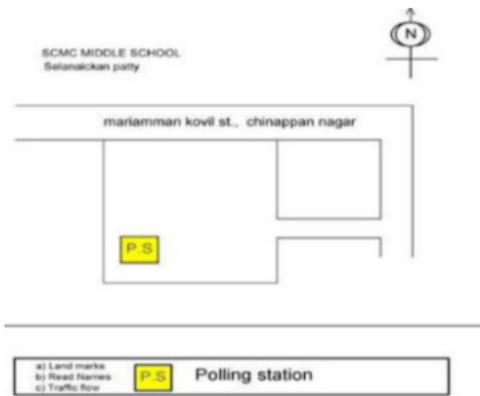

Google Map View

Polling Station Building Front View

Polling Station Front View

Cad View

Key MAP View

1 பெயர் : தமிழ்செல்வி - கணவர் பெயர்: சங்கர் ஆனந்த் - வீட்டு எண் : 01 வயது : 45 பாலினம் : பெண் Photo is available IYE0458588	2 பெயர் : சங்கர் ஆனந்த் - தந்தையின் பெயர்: செங்கமலை - வீட்டு எண் : 1 வயது : 41 பாலினம் : ஆண் Photo is available IYE0337030	3 பெயர் : அபிஷேக் - தந்தையின் பெயர்: அன்புகணேசன் - வீட்டு எண் : 1 வயது : 29 பாலினம் : ஆண் Photo is available IYE1233774
4 பெயர் : ஜனனி ஸ்ரீ தந்தையின் பெயர்: சங்கர் ஆனந்த் வீட்டு எண் : 01 வயது : 24 பாலினம் : பெண் Photo is available IYE2121861	5 பெயர் : அஷ்வின் தந்தையின் பெயர்: சங்கர் ஆனந்த் வீட்டு எண் : 1 வயது : 21 பாலினம் : ஆண் Photo is available IYE2306413	6 பெயர் : அன்புகணேசன் - தந்தையின் பெயர்: ராமசாமி - வீட்டு எண் : 1/2 வயது : 62 பாலினம் : ஆண் Photo is available HKR4895066
7 பெயர் : பிரேமகுமாரி கணவர் பெயர்: அன்பு கணேசன் வீட்டு எண் : 1/2 வயது : 55 பாலினம் : பெண் Photo is available IYE1535269	8 பெயர் : நிதிஸ்வர் உ ர தந்தையின் பெயர்: ரவிச்சந்தரன் பூ வ வீட்டு எண் : 1/5-அக்சயா என்கிளேவ வயது : 27 பாலினம் : ஆண் Photo is available IYE1422377	9 பெயர் : கணேசன் தந்தையின் பெயர்: பழனிவேல் வீட்டு எண் : 1/7 வயது : 77 பாலினம் : ஆண் Photo is available IYE1493584
10 பெயர் : கமலம் கணவர் பெயர்: கணேசன் வீட்டு எண் : 1/7 வயது : 65 பாலினம் : பெண் Photo is available IYE1493550	11 பெயர் : இராமசாமி - தந்தையின் பெயர்: கொமரகவுண்டர் - வீட்டு எண் : 2 வயது : 81 பாலினம் : ஆண் Photo is available IYE1742188	12 பெயர் : தமிழ்மணி - கணவர் பெயர்: இராமசாமி - வீட்டு எண் : 2 வயது : 68 பாலினம் : பெண் Photo is available IYE1742196
13 பெயர் : சக்திவேல் - தந்தையின் பெயர்: இராமசாமி - வீட்டு எண் : 2 வயது : 45 பாலினம் : ஆண் Photo is available HKR3591419	14 பெயர் : டாக்டர் சாமிகிருஷ்ணன் - தந்தையின் பெயர்: பெருமாள் - வீட்டு எண் : 3 வயது : 61 பாலினம் : ஆண் Photo is available GMV3356524	15 பெயர் : டாக்டர்செந்தாகிருஷ்ணா - கணவர் பெயர்: டாக்டர் சாமிகிருஷ்ணன் - வீட்டு எண் : 3 வயது : 51 பாலினம் : பெண் Photo is available GMV3356532
16 பெயர் : அகிதா தந்தையின் பெயர்: சாமிகிருஷ்ணன் வீட்டு எண் : 3 வயது : 24 பாலினம் : பெண் Photo is available IYE2174449	17 பெயர் : ஆதித்யகிருஷ்ணா தந்தையின் பெயர்: சாமிகிருஷ்ணன் வீட்டு எண் : 3 வயது : 21 பாலினம் : ஆண் Photo is available IYE2329357	18 பெயர் : ரவிச்சந்திரன் - தந்தையின் பெயர்: ஆறுமுகம் - வீட்டு எண் : 9 வயது : 66 பாலினம் : ஆண் Photo is available CVM3245941
19 பெயர் : உமாமகேஸ்வரி - கணவர் பெயர்: ரவிச்சந்திரன் - வீட்டு எண் : 9 வயது : 60 பாலினம் : பெண் Photo is available GMV3266236	20 பெயர் : சியாமளா - கணவர் பெயர்: அருணாசலம் - வீட்டு எண் : 9 வயது : 59 பாலினம் : பெண் Photo is available HKR3580347	21 பெயர் : பரமேஸ்வரி - கணவர் பெயர்: சுப்ரமணியன் - வீட்டு எண் : 9 வயது : 56 பாலினம் : பெண் Photo is available IYE1742212
22 பெயர் : பிரியா - கணவர் பெயர்: வாசுதேவன் - வீட்டு எண் : 9 வயது : 42 பாலினம் : பெண் Photo is available HWX2029015	23 பெயர் : ராம்மோகன் - தந்தையின் பெயர்: சுந்தரமூர்த்தி - வீட்டு எண் : 9 வயது : 37 பாலினம் : ஆண் Photo is available IYE0123745	24 பெயர் : பிரியதர்ஷினி - கணவர் பெயர்: ராமசந்திரன் - வீட்டு எண் : 9 வயது : 34 பாலினம் : பெண் Photo is available IYE0924670
25 பெயர் : அருண் குமார் - தந்தையின் பெயர்: ரவிச்சந்திரன் - வீட்டு எண் : 9 வயது : 33 பாலினம் : ஆண் Photo is available IYE1233576	26 பெயர் : புவனேஸ்வரி கணவர் பெயர்: சாந்தகுமார் வீட்டு எண் : 9 வயது : 31 பாலினம் : பெண் Photo is available IYE2206118	27 பெயர் : சேதுநாத் - தந்தையின் பெயர்: சுப்பிரமணியன் - வீட்டு எண் : 9 வயது : 29 பாலினம் : ஆண் Photo is available IYE1286970
28 பெயர் : பரத் அருணாசலம் - தந்தையின் பெயர்: செல்வராஜ் - வீட்டு எண் : 9 வயது : 28 பாலினம் : ஆண் Photo is available IYE1286996	29 பெயர் : நாகஜீட்சணா தந்தையின் பெயர்: நாகலிங்கம் வீட்டு எண் : 9/2 வயது : 28 பாலினம் : பெண் Photo is available IYE1415215	30 பெயர் : நாகஜெயந்த் தந்தையின் பெயர்: நாகலிங்கம் வீட்டு எண் : 9/2 வயது : 26 பாலினம் : ஆண் Photo is available IYE1413285