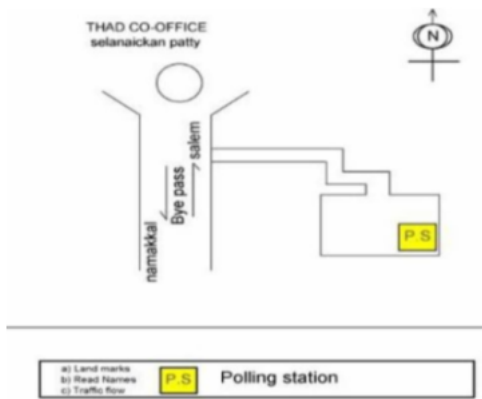

Google Map View

Polling Station Building Front View

Polling Station Front View

Cad View

Key MAP View

1 பெயர் : சம்பத்ருமார் - தந்தையின் பெயர்: கோவிந்தன் - வீட்டு எண் : 1 வயது : 68 பாலினம் : ஆண் Photo is available HKR4968350	2 பெயர் : ஜீவா - கணவர் பெயர்: சம்பத்ருமார் - வீட்டு எண் : 1 வயது : 65 பாலினம் : பெண் Photo is available HKR4968368	3 பெயர் : சம்பூர்ணம் - கணவர் பெயர்: துரைசாமி - வீட்டு எண் : 1 வயது : 62 பாலினம் : பெண் Photo is available IYE0030882
4 பெயர் : ராஜேஸ்வரி - கணவர் பெயர்: வருதராஜ் செட்டியார் - வீட்டு எண் : 1 வயது : 60 பாலினம் : பெண் Photo is available IYE1077205	5 பெயர் : வெங்கடேஷ் - தந்தையின் பெயர்: சம்பத்ருமார் - வீட்டு எண் : 1 வயது : 46 பாலினம் : ஆண் Photo is available HKR4968376	6 பெயர் : ராமமூர்த்தி - தந்தையின் பெயர்: சித்தையா - வீட்டு எண் : 2 வயது : 66 பாலினம் : ஆண் Photo is available IYE0030759
7 பெயர் : சதீஸ்குமார் - தந்தையின் பெயர்: கேசவன் - வீட்டு எண் : 2 வயது : 37 பாலினம் : ஆண் Photo is available IYE0030775	8 பெயர் : வசந்தா - கணவர் பெயர்: ராமு - வீட்டு எண் : 3-14 வயது : 62 பாலினம் : பெண் Photo is available IYE1352095	9 பெயர் : ஷகிலா - கணவர் பெயர்: அத்தியப்பன் - வீட்டு எண் : 4/600 வயது : 57 பாலினம் : பெண் Photo is available GMV1679067
10 பெயர் : நந்தகுமார் - தந்தையின் பெயர்: சண்முகம் - வீட்டு எண் : 5-7 வயது : 28 பாலினம் : ஆண் Photo is available IYE1324862	11 பெயர் : பத்மா - கணவர் பெயர்: ஆறுமுகம் - வீட்டு எண் : 12 வயது : 55 பாலினம் : பெண் Photo is available IYE1324763	12 பெயர் : கண்ணையன் - தந்தையின் பெயர்: சேட்டு - வீட்டு எண் : 12 வயது : 36 பாலினம் : ஆண் Photo is available IYE1234954
13 பெயர் : முத்துக்குமார் - தந்தையின் பெயர்: செங்கோடன் - வீட்டு எண் : 12 வயது : 35 பாலினம் : ஆண் Photo is available IYE1324854	14 பெயர் : பாஸ்கர் - தந்தையின் பெயர்: அங்கப்பன் - வீட்டு எண் : 12 வயது : 35 பாலினம் : ஆண் Photo is available IYE0674580	15 பெயர் : புவனேஸ்வரி - தந்தையின் பெயர்: கனகராஜ் - வீட்டு எண் : 12 வயது : 31 பாலினம் : பெண் Photo is available IYE1084714
16 பெயர் : பிரியதர்ஷினி - தந்தையின் பெயர்: கோபால் - வீட்டு எண் : 12 வயது : 28 பாலினம் : பெண் Photo is available IYE1288638	17 பெயர் : சந்தியா கணவர் பெயர்: பழனிசாமி வீட்டு எண் : 12/16-சீ வயது : 24 பாலினம் : பெண் Photo is available IYE2321966	18 பெயர் : சந்திரன் தந்தையின் பெயர்: வீரப்பன் வீட்டு எண் : 12-22 வயது : 57 பாலினம் : ஆண் Photo is available IYE2240992
19 பெயர் : மலர் கணவர் பெயர்: சந்திரன் வீட்டு எண் : 12-22 வயது : 52 பாலினம் : பெண் Photo is available IYE2252872	20 பெயர் : புவனேஸ்வரி கு கணவர் பெயர்: சரவணன் வீட்டு எண் : 12/22 வயது : 19 பாலினம் : பெண் Photo is available IYE2512259	21 பெயர் : கோமதி தந்தையின் பெயர்: வெங்கடாஜலம் வீட்டு எண் : 12/125 வயது : 25 பாலினம் : பெண் Photo is available IYE1439900
22 பெயர் : ஹரிஹரன் கே தந்தையின் பெயர்: குமார் பி குமார் பீ வீட்டு எண் : 12/131 வயது : 20 பாலினம் : ஆண் Photo is available IYE2401487	23 பெயர் : பசுபதி - தந்தையின் பெயர்: மணி - வீட்டு எண் : 12-137 வயது : 29 பாலினம் : ஆண் Photo is available IYE1084847	24 பெயர் : ஜோதிமணி - கணவர் பெயர்: பிரகாஷ் - வீட்டு எண் : 12-150 வயது : 32 பாலினம் : பெண் Photo is available IYE1352053
25 பெயர் : சதீஸ்குமார் தந்தையின் பெயர்: மணி வீட்டு எண் : 12/161 வயது : 25 பாலினம் : ஆண் Photo is available IYE1463835	S 26 பெயர் : வைரவேல் தந்தையின் பெயர்: சோமசுந்தரம் வீட்டு எண் : 12/163 ஏ வயது : 27 பாலினம் : ஆண் Photo is available IYE1439934	# 27 பெயர் : மணிகண்டன் வெங்கடாசலம் தந்தையின் பெயர்: வெங்கடாஜலம் - வீட்டு எண் : 12-211 வயது : 36 பாலினம் : ஆண் Photo is available IYE0811117
28 பெயர் : சக்தி - தந்தையின் பெயர்: காளியப்பன் - வீட்டு எண் : 12-214 வயது : 33 பாலினம் : ஆண் Photo is available IYE0811125	29 பெயர் : பாலசுப்ரமணி தந்தையின் பெயர்: காளியப்பன் வீட்டு எண் : 12/225 வயது : 38 பாலினம் : ஆண் Photo is available IYE2176808	30 பெயர் : பாலாமணி கணவர் பெயர்: கந்தசாமி வீட்டு எண் : 12/300 வயது : 58 பாலினம் : பெண் Photo is available IYE2466514