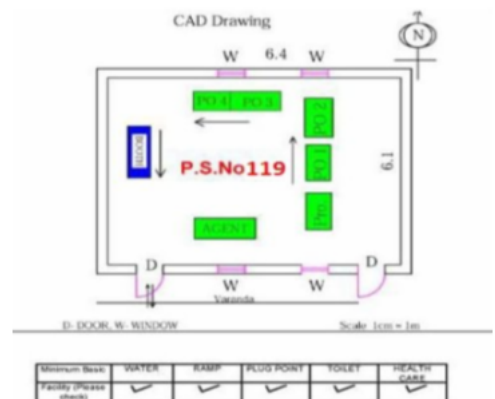

Google Map View

Polling Station Building Front View

Polling Station Front View

Cad View

Key MAP View

1 பெயர் : சம்பத்ருமார் - தந்தையின் பெயர்: கோவிந்தன் - வீட்டு எண் : 1 வயது : 68 பாலினம் : ஆண் Photo is available HKR4968350	2 பெயர் : ஜீவா - கணவர் பெயர்: சம்பத்ருமார் - வீட்டு எண் : 1 வயது : 65 பாலினம் : பெண் Photo is available HKR4968368	3 பெயர் : சம்பூர்ணம் - கணவர் பெயர்: துரைசாமி - வீட்டு எண் : 1 வயது : 62 பாலினம் : பெண் Photo is available IYE0030882
4 பெயர் : ராஜேஸ்வரி - கணவர் பெயர்: வருதராஜ் செட்டியார் - வீட்டு எண் : 1 வயது : 60 பாலினம் : பெண் Photo is available IYE1077205	5 பெயர் : வெங்கடேஷ் - தந்தையின் பெயர்: சம்பத்ருமார் - வீட்டு எண் : 1 வயது : 46 பாலினம் : ஆண் Photo is available HKR4968376	6 பெயர் : ராமமூர்த்தி - தந்தையின் பெயர்: சித்தையா - வீட்டு எண் : 2 வயது : 66 பாலினம் : ஆண் Photo is available IYE0030759
7 பெயர் : சதீஸ்குமார் - தந்தையின் பெயர்: கேசவன் - வீட்டு எண் : 2 வயது : 37 பாலினம் : ஆண் Photo is available IYE0030775	8 பெயர் : வசந்தா - கணவர் பெயர்: ராமு - வீட்டு எண் : 3-14 வயது : 62 பாலினம் : பெண் Photo is available IYE1352095	9 பெயர் : ஷகிலா - கணவர் பெயர்: அத்தியப்பன் - வீட்டு எண் : 4/600 வயது : 57 பாலினம் : பெண் Photo is available GMV1679067
10 பெயர் : நந்தகுமார் - தந்தையின் பெயர்: சண்முகம் - வீட்டு எண் : 5-7 வயது : 28 பாலினம் : ஆண் Photo is available IYE1324862	11 பெயர் : பத்மா - கணவர் பெயர்: ஆறுமுகம் - வீட்டு எண் : 12 வயது : 55 பாலினம் : பெண் Photo is available IYE1324763	12 பெயர் : கண்ணையன் - தந்தையின் பெயர்: சேட்டு - வீட்டு எண் : 12 வயது : 36 பாலினம் : ஆண் Photo is available IYE1234954
13 பெயர் : முத்துக்குமார் - தந்தையின் பெயர்: செங்கோடன் - வீட்டு எண் : 12 வயது : 35 பாலினம் : ஆண் Photo is available IYE1324854	14 பெயர் : பாஸ்கர் - தந்தையின் பெயர்: அங்கப்பன் - வீட்டு எண் : 12 வயது : 35 பாலினம் : ஆண் Photo is available IYE0674580	15 பெயர் : புவனேஸ்வரி - தந்தையின் பெயர்: கனகராஜ் - வீட்டு எண் : 12 வயது : 31 பாலினம் : பெண் Photo is available IYE1084714
16 பெயர் : பிரியதர்ஷினி - தந்தையின் பெயர்: கோபால் - வீட்டு எண் : 12 வயது : 28 பாலினம் : பெண் Photo is available IYE1288638	17 பெயர் : சந்தியா கணவர் பெயர்: பழனிசாமி வீட்டு எண் : 12/16-சீ வயது : 24 பாலினம் : பெண் Photo is available IYE2321966	18 பெயர் : சந்திரன் தந்தையின் பெயர்: வீரப்பன் வீட்டு எண் : 12-22 வயது : 57 பாலினம் : ஆண் Photo is available IYE2240992
19 பெயர் : மலர் கணவர் பெயர்: சந்திரன் வீட்டு எண் : 12-22 வயது : 52 பாலினம் : பெண் Photo is available IYE2252872	20 பெயர் : புவனேஸ்வரி கு கணவர் பெயர்: சரவணன் வீட்டு எண் : 12/22 வயது : 19 பாலினம் : பெண் Photo is available IYE2512259	21 பெயர் : கோமதி தந்தையின் பெயர்: வெங்கடாஜலம் வீட்டு எண் : 12/125 வயது : 25 பாலினம் : பெண் Photo is available IYE1439900
22 பெயர் : ஹரிஹரன் கே தந்தையின் பெயர்: குமார் பி குமார் பீ வீட்டு எண் : 12/131 வயது : 20 பாலினம் : ஆண் Photo is available IYE2401487	23 பெயர் : பசுபதி - தந்தையின் பெயர்: மணி - வீட்டு எண் : 12-137 வயது : 29 பாலினம் : ஆண் Photo is available IYE1084847	24 பெயர் : ஜோதிமணி - கணவர் பெயர்: பிரகாஷ் - வீட்டு எண் : 12-150 வயது : 32 பாலினம் : பெண் Photo is available IYE1352053
25 பெயர் : சதீஸ்குமார் தந்தையின் பெயர்: மணி வீட்டு எண் : 12/161 வயது : 25 பாலினம் : ஆண் Photo is available IYE1463835	S 26 பெயர் : வைரவேல் தந்தையின் பெயர்: சோமசுந்தரம் வீட்டு எண் : 12/163 ஏ வயது : 27 பாலினம் : ஆண் Photo is available IYE1439934	# 27 பெயர் : மணிகண்டன் வெங்கடாசலம் தந்தையின் பெயர்: வெங்கடாஜலம் - வீட்டு எண் : 12-211 வயது : 36 பாலினம் : ஆண் Photo is available IYE0811117
28 பெயர் : சக்தி - தந்தையின் பெயர்: காளியப்பன் - வீட்டு எண் : 12-214 வயது : 33 பாலினம் : ஆண் Photo is available IYE0811125	29 பெயர் : பாலசுப்ரமணி தந்தையின் பெயர்: காளியப்பன் வீட்டு எண் : 12/225 வயது : 38 பாலினம் : ஆண் Photo is available IYE2176808	30 பெயர் : பாலாமணி கணவர் பெயர்: கந்தசாமி வீட்டு எண் : 12/300 வயது : 58 பாலினம் : பெண் Photo is available IYE2466514