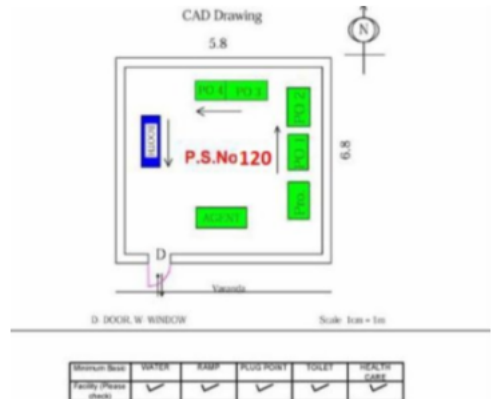

Google Map View

Polling Station Building Front View

Polling Station Front View

Cad View

Key MAP View

1 பெயர் : லோகநாதன் தந்தையின் பெயர்: சுப்ரமணி வீட்டு எண் : 0 வயது : 26 பாலினம் : ஆண் Photo is available	IYE2286722	2 பெயர் : சாந்தா சரவணன் கணவர் பெயர்: சரவணன் வீட்டு எண் : 12/632 வயது : 43 பாலினம் : பெண் Photo is available	IYE0124685	3 பெயர் : கோபால் - தந்தையின் பெயர்: சுப்ரமணி - வீட்டு எண் : 1 வயது : 37 பாலினம் : ஆண் Photo is available	IYE0124693
4 பெயர் : ராஜி தந்தையின் பெயர்: சண்முகம் வீட்டு எண் : 3-ஏ வயது : 21 பாலினம் : ஆண் Photo is available	IYE2298123	5 பெயர் : பூர் தேவி தந்தையின் பெயர்: சண்முகம் வீட்டு எண் : 4/518 வயது : 25 பாலினம் : பெண் Photo is available	IYE2127470	6 பெயர் : அய்யனார் - தந்தையின் பெயர்: செல்லப்பன் - வீட்டு எண் : 6 வயது : 70 பாலினம் : ஆண் Photo is available	IYE1324920
7 பெயர் : சண்முகம் தந்தையின் பெயர்: பழனிசாமி வீட்டு எண் : 12 வயது : 60 பாலினம் : ஆண் Photo is available	IYE2387603	8 பெயர் : ராஜ் - தந்தையின் பெயர்: மாணிக்கம் - வீட்டு எண் : 12 வயது : 58 பாலினம் : ஆண் Photo is available	IYE1324904	9 பெயர் : புஷ்பலதா - கணவர் பெயர்: ரவி - வீட்டு எண் : 12 வயது : 55 பாலினம் : பெண் Photo is available	IYE1165869
10 பெயர் : சாலம்மாள் - கணவர் பெயர்: ராஜ் - வீட்டு எண் : 12 வயது : 53 பாலினம் : பெண் Photo is available	IYE1324896	11 பெயர் : விஜயா - கணவர் பெயர்: சண்முகம் - வீட்டு எண் : 12 வயது : 52 பாலினம் : பெண் Photo is available	IYE1085000	12 பெயர் : செல்வம் - தந்தையின் பெயர்: மாணிக்கம் - வீட்டு எண் : 12 வயது : 49 பாலினம் : ஆண் Photo is available	HKR3616430
13 பெயர் : தேவராஜ் - தந்தையின் பெயர்: சண்முகம் - வீட்டு எண் : 12 வயது : 49 பாலினம் : ஆண் Photo is available	IYE1352137	14 பெயர் : ராஜலட்சுமி - கணவர் பெயர்: பாஸ்கர் - வீட்டு எண் : 12 வயது : 40 பாலினம் : பெண் Photo is available	IYE1352186	15 பெயர் : கவிதா - கணவர் பெயர்: செல்வம் - வீட்டு எண் : 12 வயது : 38 பாலினம் : பெண் Photo is available	IYE1084961
16 பெயர் : பாரதி - கணவர் பெயர்: செல்வராஜ் - வீட்டு எண் : 12 வயது : 37 பாலினம் : பெண் Photo is available	IYE1324912	17 பெயர் : சிவசுப்ரமணி - தந்தையின் பெயர்: எழுமலை - வீட்டு எண் : 12 வயது : 37 பாலினம் : ஆண் Photo is available	IYE0543652	18 பெயர் : முருகம்மாள் - தந்தையின் பெயர்: முருகன் - வீட்டு எண் : 12 வயது : 36 பாலினம் : பெண் Photo is available	IYE1165083
19 பெயர் : மல்லிகா - கணவர் பெயர்: பாஸ்கர் - வீட்டு எண் : 12 வயது : 35 பாலினம் : பெண் Photo is available	IYE0674283	20 பெயர் : சித்ரா - கணவர் பெயர்: சிவசுப்ரமணியம் - வீட்டு எண் : 12 வயது : 35 பாலினம் : பெண் Photo is available	IYE1084920	21 பெயர் : வனிதா - தாயின் பெயர்: மல்லிகா - வீட்டு எண் : 12 வயது : 32 பாலினம் : பெண் Photo is available	IYE1165893
22 பெயர் : பிரியா - தந்தையின் பெயர்: மயில் சாமி - வீட்டு எண் : 12 வயது : 31 பாலினம் : பெண் Photo is available	IYE1288331	23 பெயர் : மகேஸ்வரி - தந்தையின் பெயர்: ரமேஷ் - வீட்டு எண் : 12 வயது : 30 பாலினம் : பெண் Photo is available	IYE1084110	24 பெயர் : ஹரிஹரன் - தந்தையின் பெயர்: தனலட்சுமி - வீட்டு எண் : 12 வயது : 30 பாலினம் : ஆண் Photo is available	IYE1084284
25 பெயர் : ராஜேஸ்வரி - தந்தையின் பெயர்: சந்திரன் - வீட்டு எண் : 12 வயது : 30 பாலினம் : பெண் Photo is available	IYE1084144	26 பெயர் : காயத்ரி - தந்தையின் பெயர்: நாகராஜ் - வீட்டு எண் : 12 வயது : 29 பாலினம் : பெண் Photo is available	IYE1288711	27 பெயர் : ஸ்வேதா - தந்தையின் பெயர்: சண்முகம் - வீட்டு எண் : 12 வயது : 29 பாலினம் : பெண் Photo is available	IYE1085042
28 பெயர் : சுகுமார் தந்தையின் பெயர்: கோவிந்தராஜ் வீட்டு எண் : 12 வயது : 29 பாலினம் : ஆண் Photo is available	IYE1084904	29 பெயர் : அருள்முருகன் தந்தையின் பெயர்: காளியப்பன் - வீட்டு எண் : 12 வயது : 29 பாலினம் : ஆண் Photo is available	IYE1084292	30 பெயர் : விஜயபிரதாபன் நாசூர் கனி தந்தையின் பெயர்: நாசூர்கனி - வீட்டு எண் : 12 வயது : 29 பாலினம் : ஆண் Photo is available	IYE1084896