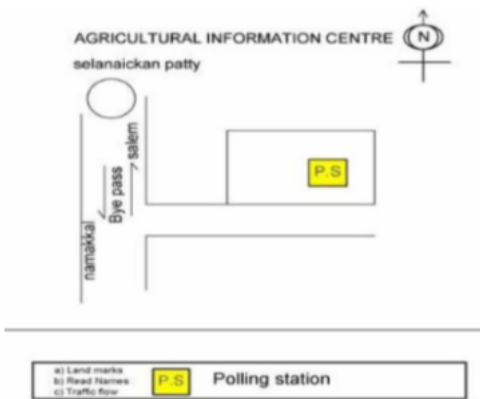

Google Map View

Polling Station Building Front View

Polling Station Front View

Cad View

Key MAP View

1 பெயர் : லோகநாதன் தந்தையின் பெயர்: சுப்ரமணி வீட்டு எண் : 0 வயது : 26 பாலினம் : ஆண் Photo is available	IYE2286722	2 பெயர் : சாந்தா சரவணன் கணவர் பெயர்: சரவணன் வீட்டு எண் : 12/632 வயது : 43 பாலினம் : பெண் Photo is available	IYE0124685	3 பெயர் : கோபால் - தந்தையின் பெயர்: சுப்ரமணி - வீட்டு எண் : 1 வயது : 37 பாலினம் : ஆண் Photo is available	IYE0124693
4 பெயர் : ராஜி தந்தையின் பெயர்: சண்முகம் வீட்டு எண் : 3-ஏ வயது : 21 பாலினம் : ஆண் Photo is available	IYE2298123	5 பெயர் : பூர் தேவி தந்தையின் பெயர்: சண்முகம் வீட்டு எண் : 4/518 வயது : 25 பாலினம் : பெண் Photo is available	IYE2127470	6 பெயர் : அய்யனார் - தந்தையின் பெயர்: செல்லப்பன் - வீட்டு எண் : 6 வயது : 70 பாலினம் : ஆண் Photo is available	IYE1324920
7 பெயர் : சண்முகம் தந்தையின் பெயர்: பழனிசாமி வீட்டு எண் : 12 வயது : 60 பாலினம் : ஆண் Photo is available	IYE2387603	8 பெயர் : ராஜ் - தந்தையின் பெயர்: மாணிக்கம் - வீட்டு எண் : 12 வயது : 58 பாலினம் : ஆண் Photo is available	IYE1324904	9 பெயர் : புஷ்பலதா - கணவர் பெயர்: ரவி - வீட்டு எண் : 12 வயது : 55 பாலினம் : பெண் Photo is available	IYE1165869
10 பெயர் : சாலம்மாள் - கணவர் பெயர்: ராஜ் - வீட்டு எண் : 12 வயது : 53 பாலினம் : பெண் Photo is available	IYE1324896	11 பெயர் : விஜயா - கணவர் பெயர்: சண்முகம் - வீட்டு எண் : 12 வயது : 52 பாலினம் : பெண் Photo is available	IYE1085000	12 பெயர் : செல்வம் - தந்தையின் பெயர்: மாணிக்கம் - வீட்டு எண் : 12 வயது : 49 பாலினம் : ஆண் Photo is available	HKR3616430
13 பெயர் : தேவராஜ் - தந்தையின் பெயர்: சண்முகம் - வீட்டு எண் : 12 வயது : 49 பாலினம் : ஆண் Photo is available	IYE1352137	14 பெயர் : ராஜலட்சுமி - கணவர் பெயர்: பாஸ்கர் - வீட்டு எண் : 12 வயது : 40 பாலினம் : பெண் Photo is available	IYE1352186	15 பெயர் : கவிதா - கணவர் பெயர்: செல்வம் - வீட்டு எண் : 12 வயது : 38 பாலினம் : பெண் Photo is available	IYE1084961
16 பெயர் : பாரதி - கணவர் பெயர்: செல்வராஜ் - வீட்டு எண் : 12 வயது : 37 பாலினம் : பெண் Photo is available	IYE1324912	17 பெயர் : சிவசுப்ரமணி - தந்தையின் பெயர்: எழுமலை - வீட்டு எண் : 12 வயது : 37 பாலினம் : ஆண் Photo is available	IYE0543652	18 பெயர் : முருகம்மாள் - தந்தையின் பெயர்: முருகன் - வீட்டு எண் : 12 வயது : 36 பாலினம் : பெண் Photo is available	IYE1165083
19 பெயர் : மல்லிகா - கணவர் பெயர்: பாஸ்கர் - வீட்டு எண் : 12 வயது : 35 பாலினம் : பெண் Photo is available	IYE0674283	20 பெயர் : சித்ரா - கணவர் பெயர்: சிவசுப்ரமணியம் - வீட்டு எண் : 12 வயது : 35 பாலினம் : பெண் Photo is available	IYE1084920	21 பெயர் : வனிதா - தாயின் பெயர்: மல்லிகா - வீட்டு எண் : 12 வயது : 32 பாலினம் : பெண் Photo is available	IYE1165893
22 பெயர் : பிரியா - தந்தையின் பெயர்: மயில் சாமி - வீட்டு எண் : 12 வயது : 31 பாலினம் : பெண் Photo is available	IYE1288331	23 பெயர் : மகேஸ்வரி - தந்தையின் பெயர்: ரமேஷ் - வீட்டு எண் : 12 வயது : 30 பாலினம் : பெண் Photo is available	IYE1084110	24 பெயர் : ஹரிஹரன் - தந்தையின் பெயர்: தனலட்சுமி - வீட்டு எண் : 12 வயது : 30 பாலினம் : ஆண் Photo is available	IYE1084284
25 பெயர் : ராஜேஸ்வரி - தந்தையின் பெயர்: சந்திரன் - வீட்டு எண் : 12 வயது : 30 பாலினம் : பெண் Photo is available	IYE1084144	26 பெயர் : காயத்ரி - தந்தையின் பெயர்: நாகராஜ் - வீட்டு எண் : 12 வயது : 29 பாலினம் : பெண் Photo is available	IYE1288711	27 பெயர் : ஸ்வேதா - தந்தையின் பெயர்: சண்முகம் - வீட்டு எண் : 12 வயது : 29 பாலினம் : பெண் Photo is available	IYE1085042
28 பெயர் : சுகுமார் தந்தையின் பெயர்: கோவிந்தராஜ் வீட்டு எண் : 12 வயது : 29 பாலினம் : ஆண் Photo is available	IYE1084904	29 பெயர் : அருள்முருகன் தந்தையின் பெயர்: காளியப்பன் - வீட்டு எண் : 12 வயது : 29 பாலினம் : ஆண் Photo is available	IYE1084292	30 பெயர் : விஜயபிரதாபன் நாசூர் கனி தந்தையின் பெயர்: நாசூர்கனி - வீட்டு எண் : 12 வயது : 29 பாலினம் : ஆண் Photo is available	IYE1084896