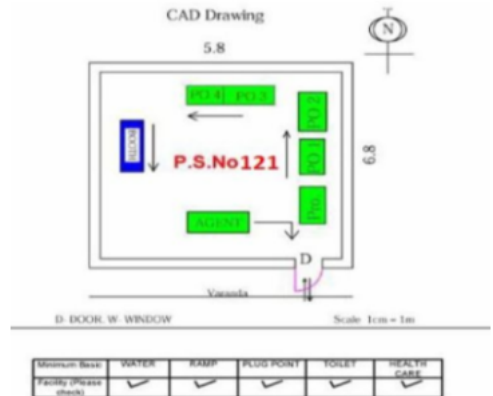

Google Map View

Polling Station Building Front View

Polling Station Front View

Cad View

Key MAP View

1 பெயர் : சண்முகசுந்தரம் சுப்பிரமணி தந்தையின் பெயர்: சுப்ரமணி - வீட்டு எண் : 1/1 வயது : 61 பாலினம் : ஆண் Photo is available	IYE1569474	# 2 பெயர் : ஓபுளிசிவனந்தன் வெ ர தந்தையின் பெயர்: ரகுநாதன் - வீட்டு எண் : 2/3 வயது : 36 பாலினம் : ஆண் Photo is available	IYE1311828	3 பெயர் : அருள் முருகன் தந்தையின் பெயர்: ரவி வீட்டு எண் : 5-3-399 வயது : 22 பாலினம் : ஆண் Photo is available	IYE2256089
4 பெயர் : பொன்னுசாமி தந்தையின் பெயர்: கிருஷ்ணசெட்டி வீட்டு எண் : 6-2/51 வயது : 69 பாலினம் : ஆண் Photo is available	IYE2284800	S 5 பெயர் : சாந்தி - கணவர் பெயர்: ஆனந்த சரவணன் - வீட்டு எண் : 7/1 வயது : 52 பாலினம் : பெண் DELETED	HKR1673102	6 பெயர் : அம்சவேணி - கணவர் பெயர்: வரதராஜ் - வீட்டு எண் : 7-12 வயது : 62 பாலினம் : பெண் Photo is available	GMV1705250
7 பெயர் : வரதராஜ் பெருமாள் தந்தையின் பெயர்: வரதராஜ் வீட்டு எண் : 7/12 வயது : 44 பாலினம் : ஆண் Photo is available	IYE2097483	8 பெயர் : பிரேமலதா கணவர் பெயர்: வரதராஜ் பெருமாள் வீட்டு எண் : 7/12 வயது : 39 பாலினம் : பெண் Photo is available	IYE2096519	9 பெயர் : சரண்யா கணவர் பெயர்: யுவராஜ் வீட்டு எண் : 7/12 வயது : 33 பாலினம் : பெண் Photo is available	IYE2096451
10 பெயர் : கலாமணி இதரர் பெயர்: சோமசுந்தரம் வீட்டு எண் : 8/95 வயது : 67 பாலினம் : பெண் Photo is available	IYE2078244	11 பெயர் : சோமசுந்தரம் இதரர் பெயர்: கலாமணி வீட்டு எண் : 8/95 வயது : 43 பாலினம் : ஆண் Photo is available	IYE2096717	12 பெயர் : சண்முகா சுந்தரம் தந்தையின் பெயர்: ஜனரதணன் வீட்டு எண் : 8-145 வயது : 50 பாலினம் : ஆண் Photo is available	IYE2230233
13 பெயர் : கவிப்பிரியா கணவர் பெயர்: சண்முக சுந்தரம் வீட்டு எண் : 8-145-2 வயது : 39 பாலினம் : பெண் Photo is available	IYE2230134	14 பெயர் : பத்ரி பிரசாத் ஜ ச தந்தையின் பெயர்: சண்முகசுந்தரம் வீட்டு எண் : 8-145-2 வயது : 19 பாலினம் : ஆண் Photo is available	IYE2509511	15 பெயர் : ஈஸ்வரன் - தந்தையின் பெயர்: கோவிந்தராஜ் வீட்டு எண் : 10 வயது : 40 பாலினம் : ஆண் Photo is available	IYE0679076
16 பெயர் : கனிமொழி கணவர் பெயர்: ஈஸ்வரன் வீட்டு எண் : 10 வயது : 27 பாலினம் : பெண் Photo is available	IYE2082535	17 பெயர் : பாலமுருகன் தந்தையின் பெயர்: ராஜேந்திரன் வீட்டு எண் : 10 வயது : 27 பாலினம் : ஆண் Photo is available	IYE2095156	18 பெயர் : சுரேஷ் - தந்தையின் பெயர்: கிருஷ்ணன் - வீட்டு எண் : 11 வயது : 50 பாலினம் : ஆண் Photo is available	IYE1352244
19 பெயர் : உமாமகேஸ்வரி கணவர் பெயர்: திருப்பதி வீட்டு எண் : 11/9 ஏ1 வயது : 24 பாலினம் : பெண் Photo is available	IYE2097137	20 பெயர் : சந்திரா கணவர் பெயர்: சுரேஷ் வீட்டு எண் : 11/12 வயது : 44 பாலினம் : பெண் Photo is available	IYE2257665	21 பெயர் : பரத் தந்தையின் பெயர்: சுரேஷ் வீட்டு எண் : 11/12 வயது : 22 பாலினம் : ஆண் Photo is available	IYE2254597
22 பெயர் : ஹரிணி மணிகண்டன் கணவர் பெயர்: பரத் வீட்டு எண் : 11 பிளாக் 12 வயது : 23 பாலினம் : பெண் Photo is available	IYE2516433	23 பெயர் : வெங்கடேஸ் - தந்தையின் பெயர்: வெங்கட்ட கிருஷ்ணன் - வீட்டு எண் : 12 வயது : 64 பாலினம் : ஆண் Photo is available	IYE1166412	24 பெயர் : ரத்தினம்மா - கணவர் பெயர்: ரவி - வீட்டு எண் : 12 வயது : 60 பாலினம் : பெண் Photo is available	IYE1166339
25 பெயர் : பத்மாவதி - கணவர் பெயர்: வெங்கடேஸ் - வீட்டு எண் : 12 வயது : 54 பாலினம் : பெண் Photo is available	IYE1166404	26 பெயர் : தம்ண்ணராஜ் - தந்தையின் பெயர்: ஓபுளிசாமி - வீட்டு எண் : 12 வயது : 54 பாலினம் : ஆண் Photo is available	HKR1414952	27 பெயர் : பரமசிவம் - தந்தையின் பெயர்: சுப்ரமணி - வீட்டு எண் : 12 வயது : 47 பாலினம் : ஆண் Photo is available	IYE1085281
28 பெயர் : மேகலா - கணவர் பெயர்: பரமசிவம் - வீட்டு எண் : 12 வயது : 44 பாலினம் : பெண் Photo is available	IYE1085257	29 பெயர் : யுவராஜ் தந்தையின் பெயர்: வரதராஜ் வீட்டு எண் : 12 வயது : 38 பாலினம் : ஆண் Photo is available	IYE2097202	30 பெயர் : இளங்கோவன் - தந்தையின் பெயர்: செல்வராஜ் - வீட்டு எண் : 12 வயது : 32 பாலினம் : ஆண் Photo is available	IYE0811703