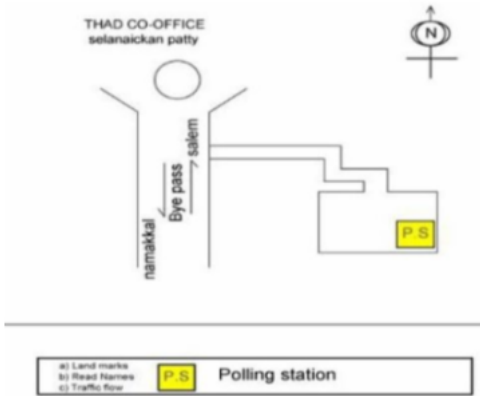

Google Map View

Polling Station Building Front View

Polling Station Front View

Cad View

Key MAP View

1 பெயர் : சண்முகசுந்தரம் சுப்பிரமணி தந்தையின் பெயர்: சுப்ரமணி - வீட்டு எண் : 1/1 வயது : 61 பாலினம் : ஆண் Photo is available	IYE1569474	# 2 பெயர் : ஓபுளிசிவனந்தன் வெ ர தந்தையின் பெயர்: ரகுநாதன் - வீட்டு எண் : 2/3 வயது : 36 பாலினம் : ஆண் Photo is available	IYE1311828	3 பெயர் : அருள் முருகன் தந்தையின் பெயர்: ரவி வீட்டு எண் : 5-3-399 வயது : 22 பாலினம் : ஆண் Photo is available	IYE2256089
4 பெயர் : பொன்னுசாமி தந்தையின் பெயர்: கிருஷ்ணசெட்டி வீட்டு எண் : 6-2/51 வயது : 69 பாலினம் : ஆண் Photo is available	IYE2284800	S 5 பெயர் : சாந்தி - கணவர் பெயர்: ஆனந்த சரவணன் - வீட்டு எண் : 7/1 வயது : 52 பாலினம் : பெண் DELETED	HKR1673102	6 பெயர் : அம்சவேணி - கணவர் பெயர்: வரதராஜ் - வீட்டு எண் : 7-12 வயது : 62 பாலினம் : பெண் Photo is available	GMV1705250
7 பெயர் : வரதராஜ் பெருமாள் தந்தையின் பெயர்: வரதராஜ் வீட்டு எண் : 7/12 வயது : 44 பாலினம் : ஆண் Photo is available	IYE2097483	8 பெயர் : பிரேமலதா கணவர் பெயர்: வரதராஜ் பெருமாள் வீட்டு எண் : 7/12 வயது : 39 பாலினம் : பெண் Photo is available	IYE2096519	9 பெயர் : சரண்யா கணவர் பெயர்: யுவராஜ் வீட்டு எண் : 7/12 வயது : 33 பாலினம் : பெண் Photo is available	IYE2096451
10 பெயர் : கலாமணி இதரர் பெயர்: சோமசுந்தரம் வீட்டு எண் : 8/95 வயது : 67 பாலினம் : பெண் Photo is available	IYE2078244	11 பெயர் : சோமசுந்தரம் இதரர் பெயர்: கலாமணி வீட்டு எண் : 8/95 வயது : 43 பாலினம் : ஆண் Photo is available	IYE2096717	12 பெயர் : சண்முகா சுந்தரம் தந்தையின் பெயர்: ஜனரதணன் வீட்டு எண் : 8-145 வயது : 50 பாலினம் : ஆண் Photo is available	IYE2230233
13 பெயர் : கவிப்பிரியா கணவர் பெயர்: சண்முக சுந்தரம் வீட்டு எண் : 8-145-2 வயது : 39 பாலினம் : பெண் Photo is available	IYE2230134	14 பெயர் : பத்ரி பிரசாத் ஜ ச தந்தையின் பெயர்: சண்முகசுந்தரம் வீட்டு எண் : 8-145-2 வயது : 19 பாலினம் : ஆண் Photo is available	IYE2509511	15 பெயர் : ஈஸ்வரன் - தந்தையின் பெயர்: கோவிந்தராஜ் வீட்டு எண் : 10 வயது : 40 பாலினம் : ஆண் Photo is available	IYE0679076
16 பெயர் : கனிமொழி கணவர் பெயர்: ஈஸ்வரன் வீட்டு எண் : 10 வயது : 27 பாலினம் : பெண் Photo is available	IYE2082535	17 பெயர் : பாலமுருகன் தந்தையின் பெயர்: ராஜேந்திரன் வீட்டு எண் : 10 வயது : 27 பாலினம் : ஆண் Photo is available	IYE2095156	18 பெயர் : சுரேஷ் - தந்தையின் பெயர்: கிருஷ்ணன் - வீட்டு எண் : 11 வயது : 50 பாலினம் : ஆண் Photo is available	IYE1352244
19 பெயர் : உமாமகேஸ்வரி கணவர் பெயர்: திருப்பதி வீட்டு எண் : 11/9 ஏ1 வயது : 24 பாலினம் : பெண் Photo is available	IYE2097137	20 பெயர் : சந்திரா கணவர் பெயர்: சுரேஷ் வீட்டு எண் : 11/12 வயது : 44 பாலினம் : பெண் Photo is available	IYE2257665	21 பெயர் : பரத் தந்தையின் பெயர்: சுரேஷ் வீட்டு எண் : 11/12 வயது : 22 பாலினம் : ஆண் Photo is available	IYE2254597
22 பெயர் : ஹரிணி மணிகண்டன் கணவர் பெயர்: பரத் வீட்டு எண் : 11 பிளாக் 12 வயது : 23 பாலினம் : பெண் Photo is available	IYE2516433	23 பெயர் : வெங்கடேஸ் - தந்தையின் பெயர்: வெங்கட்ட கிருஷ்ணன் - வீட்டு எண் : 12 வயது : 64 பாலினம் : ஆண் Photo is available	IYE1166412	24 பெயர் : ரத்தினம்மா - கணவர் பெயர்: ரவி - வீட்டு எண் : 12 வயது : 60 பாலினம் : பெண் Photo is available	IYE1166339
25 பெயர் : பத்மாவதி - கணவர் பெயர்: வெங்கடேஸ் - வீட்டு எண் : 12 வயது : 54 பாலினம் : பெண் Photo is available	IYE1166404	26 பெயர் : தம்ண்ணராஜ் - தந்தையின் பெயர்: ஓபுளிசாமி - வீட்டு எண் : 12 வயது : 54 பாலினம் : ஆண் Photo is available	HKR1414952	27 பெயர் : பரமசிவம் - தந்தையின் பெயர்: சுப்ரமணி - வீட்டு எண் : 12 வயது : 47 பாலினம் : ஆண் Photo is available	IYE1085281
28 பெயர் : மேகலா - கணவர் பெயர்: பரமசிவம் - வீட்டு எண் : 12 வயது : 44 பாலினம் : பெண் Photo is available	IYE1085257	29 பெயர் : யுவராஜ் தந்தையின் பெயர்: வரதராஜ் வீட்டு எண் : 12 வயது : 38 பாலினம் : ஆண் Photo is available	IYE2097202	30 பெயர் : இளங்கோவன் - தந்தையின் பெயர்: செல்வராஜ் - வீட்டு எண் : 12 வயது : 32 பாலினம் : ஆண் Photo is available	IYE0811703