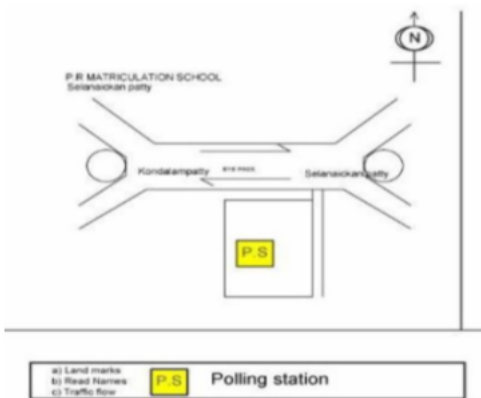

Nazri Naksha

Google Map View

Polling Station Building Front View

Polling Station Front View

Cad View

Key MAP View

1 பெயர் : ஜெகதீசன் சே தந்தையின் பெயர்: சேகர் - வீட்டு எண் : 1-38 வயது : 46 பாலினம் : ஆண்	IYE0460188 Photo is available	2 பெயர் : சஞ்சய் தந்தையின் பெயர்: விஜயகுமார் வீட்டு எண் : 1/65 வயது : 25 பாலினம் : ஆண்	IYE2211506 Photo is available	3 பெயர் : கீர்த்திகா தந்தையின் பெயர்: ரவி வீட்டு எண் : 1-65 வயது : 22 பாலினம் : பெண்	IYE2395424 Photo is available
4 பெயர் : ராமு தந்தையின் பெயர்: ரவி வீட்டு எண் : 2 வயது : 24 பாலினம் : ஆண்	IYE2350437 Photo is available	5 பெயர் : மகாலட்சுமி - கணவர் பெயர்: மாதேஷ் - வீட்டு எண் : 3-2 வயது : 42 பாலினம் : பெண்	IYE0344697 Photo is available	6 பெயர் : சுப்ரமணி - தந்தையின் பெயர்: எல்லப்பன் - வீட்டு எண் : 4-1 வயது : 60 பாலினம் : ஆண்	IYE1760313 Photo is available
7 பெயர் : விஜயா - கணவர் பெயர்: சுப்ரமணி - வீட்டு எண் : 4-1 வயது : 52 பாலினம் : பெண்	IYE1760321 Photo is available	8 பெயர் : சந்திரசேகரன் - தந்தையின் பெயர்: ஆறுமுகம் - வீட்டு எண் : 4-2 வயது : 45 பாலினம் : ஆண்	HKR3621992 Photo is available	9 பெயர் : புவனேஸ்வரி - கணவர் பெயர்: சந்திரசேகரன் - வீட்டு எண் : 4-2 வயது : 41 பாலினம் : பெண்	HKR3622602 Photo is available
10 பெயர் : கதிர்வேலு - தந்தையின் பெயர்: ஆறுமுகம் - வீட்டு எண் : 4-2-2 வயது : 52 பாலினம் : ஆண்	HKR3618725 Photo is available	11 பெயர் : மகேஸ்வரி - கணவர் பெயர்: கதிர்வேலு - வீட்டு எண் : 4-2-2 வயது : 44 பாலினம் : பெண்	HKR3617768 Photo is available	12 பெயர் : மீனா - கணவர் பெயர்: வெங்கடதாஸ் - வீட்டு எண் : 4-5-14 வயது : 29 பாலினம் : பெண்	IYE1085562 Photo is available
13 பெயர் : பிரபாகரன் தந்தையின் பெயர்: குப்புசாமி வீட்டு எண் : 4/60 வயது : 35 பாலினம் : ஆண்	IYE2427219 Photo is available	14 பெயர் : விக்னேஷ் தந்தையின் பெயர்: சுந்தர் ராஜன் வீட்டு எண் : 4/399/எச் வயது : 27 பாலினம் : ஆண்	IYE1424175 Photo is available	15 பெயர் : போத்தாயம்மாள் - கணவர் பெயர்: குப்புசாமி - வீட்டு எண் : 5 வயது : 79 பாலினம் : பெண்	IYE1751072 Photo is available
16 பெயர் : பாணு - கணவர் பெயர்: செல்வம் - வீட்டு எண் : 5-1 வயது : 48 பாலினம் : பெண்	HKR3618469 Photo is available	17 பெயர் : சண்முகம் - தந்தையின் பெயர்: குப்புசாமி - வீட்டு எண் : 5-1A வயது : 50 பாலினம் : ஆண்	IYE1751080 Photo is available	18 பெயர் : ரேவதி - கணவர் பெயர்: சண்முகம் - வீட்டு எண் : 5-1A வயது : 46 பாலினம் : பெண்	HKR3619301 Photo is available
19 பெயர் : சுமதி - கணவர் பெயர்: கோவிந்தராஜு - வீட்டு எண் : 5-2 வயது : 53 பாலினம் : பெண்	IYE1751098 Photo is available	20 பெயர் : விஜயா - கணவர் பெயர்: வடிவேல் - வீட்டு எண் : 5-3 வயது : 52 பாலினம் : பெண்	IYE1751106 Photo is available	21 பெயர் : ரவி - தந்தையின் பெயர்: ராமு - வீட்டு எண் : 6 வயது : 55 பாலினம் : ஆண்	IYE0544361 Photo is available
22 பெயர் : சித்ரா - கணவர் பெயர்: ரவி - வீட்டு எண் : 6 வயது : 47 பாலினம் : பெண்	IYE0544353 Photo is available	23 பெயர் : மல்லிகா தந்தையின் பெயர்: கனகராஜ் வீட்டு எண் : 6 / 5 வயது : 28 பாலினம் : பெண்	IYE1426592 Photo is available	24 பெயர் : அங்கப்பன் - தந்தையின் பெயர்: ரகுநாதன் - வீட்டு எண் : 7-2 வயது : 51 பாலினம் : ஆண்	HKR3628658 Photo is available
25 பெயர் : சாந்தி - கணவர் பெயர்: அங்கப்பன் - வீட்டு எண் : 7-2 வயது : 46 பாலினம் : பெண்	HKR3628773 Photo is available	26 பெயர் : கேசவன் - தந்தையின் பெயர்: கோவிந்தராஜ் - வீட்டு எண் : 7-3 வயது : 56 பாலினம் : ஆண்	HKR4843074 Photo is available	27 பெயர் : தங்கமணி - கணவர் பெயர்: கேசவன் - வீட்டு எண் : 7-3 வயது : 49 பாலினம் : பெண்	GMV1271782 Photo is available
28 பெயர் : மாதேஸ் - தந்தையின் பெயர்: கிருஷ்ணன் - வீட்டு எண் : 7-4 வயது : 66 பாலினம் : ஆண்	HKR3614682 Photo is available	29 பெயர் : முருகேசன் - தந்தையின் பெயர்: கிருஷ்ணன் - வீட்டு எண் : 7-4 வயது : 52 பாலினம் : ஆண்	HKR3614666 Photo is available	30 பெயர் : சத்யா - கணவர் பெயர்: முருகேசன் - வீட்டு எண் : 7-4 வயது : 44 பாலினம் : பெண்	IYE1026160 Photo is available