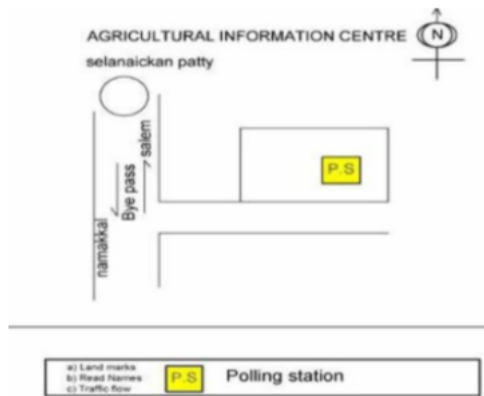

Google Map View

Polling Station Building Front View

Polling Station Front View

Cad View

Key MAP View

1 பெயர் : விஜயா - கணவர் பெயர்: தியாகராஜன் - வீட்டு எண் : 215/2 வயது : 57 பாலினம் : பெண் Photo is available	IYE0344499	2 பெயர் : பூபதி - தந்தையின் பெயர்: தனகோடி - வீட்டு எண் : 220/378 வயது : 49 பாலினம் : ஆண் Photo is available	WOU0249698	3 பெயர் : மல்லிகா - கணவர் பெயர்: பூபதி - வீட்டு எண் : 220/378 வயது : 40 பாலினம் : பெண் Photo is available	WOU0249706
4 பெயர் : பெருமாள் தந்தையின் பெயர்: பூபதி வீட்டு எண் : 220/378 வயது : 21 பாலினம் : ஆண் Photo is available	WOU2186583	5 பெயர் : சீனிவாசபெருமாள் - தந்தையின் பெயர்: முருகன் - வீட்டு எண் : 244 வயது : 35 பாலினம் : ஆண் Photo is available	IYE0345249	6 பெயர் : தங்கவேல் - தந்தையின் பெயர்: கந்தன் - வீட்டு எண் : 251 வயது : 70 பாலினம் : ஆண் Photo is available	IYE0594366
7 பெயர் : பார்வதி - கணவர் பெயர்: தங்கவேல் - வீட்டு எண் : 251 வயது : 61 பாலினம் : பெண் Photo is available	IYE0594374	8 பெயர் : முருகேசன் - தந்தையின் பெயர்: தங்கவேல் - வீட்டு எண் : 251 வயது : 44 பாலினம் : ஆண் Photo is available	IYE0582676	9 பெயர் : பிரகாஷ் - தந்தையின் பெயர்: சரவணன் - வீட்டு எண் : 251 வயது : 29 பாலினம் : ஆண் Photo is available	IYE1166727
10 பெயர் : மகேஸ்வரி கணவர் பெயர்: சோமசுந்தரம் வீட்டு எண் : 251/122 வயது : 59 பாலினம் : பெண் Photo is available	IYE2105369	11 பெயர் : கிரேஸ்ணவி தாயின் பெயர்: சசிலா வீட்டு எண் : 251-ஏ வயது : 25 பாலினம் : பெண் Photo is available	IYE2321743	12 பெயர் : மெய்வரத்தனன் தாயின் பெயர்: சசிலா வீட்டு எண் : 251-ஏ வயது : 23 பாலினம் : ஆண் Photo is available	IYE2321792
13 பெயர் : விஜயலட்சுமி - கணவர் பெயர்: பழனிசாமி - வீட்டு எண் : 254 வயது : 50 பாலினம் : பெண் Photo is available	HKR3617024	14 பெயர் : பாலாஜு தந்தையின் பெயர்: தனபால் வீட்டு எண் : 254 வயது : 20 பாலினம் : ஆண் Photo is available	IYE2390011	15 பெயர் : செந்தில் - தந்தையின் பெயர்: கோவிந்தன் - வீட்டு எண் : 254-1 வயது : 39 பாலினம் : ஆண் Photo is available	HKR4899696
16 பெயர் : ராணி கணவர் பெயர்: செந்தில் வீட்டு எண் : 254/1 வயது : 32 பாலினம் : பெண் Photo is available	IYE2292241	17 பெயர் : தனபால் - தந்தையின் பெயர்: கிருஷ்ணராஜ் - வீட்டு எண் : 254-2 வயது : 55 பாலினம் : ஆண் Photo is available	IYE1752526	18 பெயர் : மகேஸ்வரி - கணவர் பெயர்: தனபால் - வீட்டு எண் : 254-2 வயது : 44 பாலினம் : பெண் Photo is available	HKR3624095
19 பெயர் : கவிதா தந்தையின் பெயர்: தனபால் வீட்டு எண் : 254/2 வயது : 26 பாலினம் : பெண் Photo is available	IYE1430339	20 பெயர் : லோகேஷ்வரி தந்தையின் பெயர்: தனபால் வீட்டு எண் : 254/2 வயது : 24 பாலினம் : பெண் Photo is available	IYE2072239	21 பெயர் : லத்திகாபூர் தந்தையின் பெயர்: செந்தில்குமார் வீட்டு எண் : 258 வயது : 22 பாலினம் : பெண் Photo is available	IYE2413391
22 பெயர் : ஐயந்துரை - தந்தையின் பெயர்: சண்முகம் - வீட்டு எண் : 277-A வயது : 35 பாலினம் : ஆண் Photo is available	IYE0345264	23 பெயர் : விஜயலட்சுமி கணவர் பெயர்: சாமலிங்கம் வீட்டு எண் : 297/160 வயது : 50 பாலினம் : பெண் Photo is available	IYE2218279	24 பெயர் : சவுண்டப்பன் - தந்தையின் பெயர்: மணி - வீட்டு எண் : 301-1 வயது : 35 பாலினம் : ஆண் Photo is available	IYE0343657
25 பெயர் : ஜெகநாதன் தந்தையின் பெயர்: பெரியசாமி வீட்டு எண் : 303 வயது : 43 பாலினம் : ஆண் Photo is available	IYE2238327	26 பெயர் : கஸ்தூரி கணவர் பெயர்: ஜெகநாதன் வீட்டு எண் : 303 வயது : 42 பாலினம் : பெண் Photo is available	IYE2255842	27 பெயர் : வெங்கடலட்சுமி - தந்தையின் பெயர்: செந்தில்குமார் - வீட்டு எண் : 303 வயது : 30 பாலினம் : பெண் Photo is available	IYE1025956
28 பெயர் : சந்தியா லி லிங்கிசெட்டி மா தந்தையின் பெயர்: லிங்கிசெட்டி மா வீட்டு எண் : 304/166 வயது : 23 பாலினம் : பெண் Photo is available	IYE2375301	29 பெயர் : சித்துராஜ் - தந்தையின் பெயர்: பாலகிருஷ்ணன் - வீட்டு எண் : 309/1 வயது : 52 பாலினம் : ஆண் Photo is available	IYE0044909	30 பெயர் : ராதா - தந்தையின் பெயர்: சித்துராஜ் - வீட்டு எண் : 309/1 வயது : 41 பாலினம் : பெண் Photo is available	IYE0044933