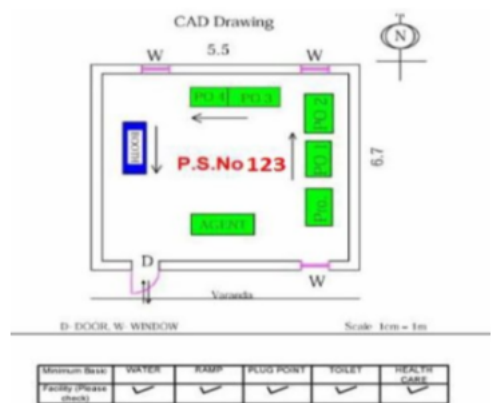

Google Map View

Polling Station Building Front View

Polling Station Front View

Cad View

Key MAP View

1 பெயர் : விஜயா - கணவர் பெயர்: தியாகராஜன் - வீட்டு எண் : 215/2 வயது : 57 பாலினம் : பெண் Photo is available	IYE0344499	2 பெயர் : பூபதி - தந்தையின் பெயர்: தனகோடி - வீட்டு எண் : 220/378 வயது : 49 பாலினம் : ஆண் Photo is available	WOU0249698	3 பெயர் : மல்லிகா - கணவர் பெயர்: பூபதி - வீட்டு எண் : 220/378 வயது : 40 பாலினம் : பெண் Photo is available	WOU0249706
4 பெயர் : பெருமாள் தந்தையின் பெயர்: பூபதி வீட்டு எண் : 220/378 வயது : 21 பாலினம் : ஆண் Photo is available	WOU2186583	5 பெயர் : சீனிவாசபெருமாள் - தந்தையின் பெயர்: முருகன் - வீட்டு எண் : 244 வயது : 35 பாலினம் : ஆண் Photo is available	IYE0345249	6 பெயர் : தங்கவேல் - தந்தையின் பெயர்: கந்தன் - வீட்டு எண் : 251 வயது : 70 பாலினம் : ஆண் Photo is available	IYE0594366
7 பெயர் : பார்வதி - கணவர் பெயர்: தங்கவேல் - வீட்டு எண் : 251 வயது : 61 பாலினம் : பெண் Photo is available	IYE0594374	8 பெயர் : முருகேசன் - தந்தையின் பெயர்: தங்கவேல் - வீட்டு எண் : 251 வயது : 44 பாலினம் : ஆண் Photo is available	IYE0582676	9 பெயர் : பிரகாஷ் - தந்தையின் பெயர்: சரவணன் - வீட்டு எண் : 251 வயது : 29 பாலினம் : ஆண் Photo is available	IYE1166727
10 பெயர் : மகேஸ்வரி கணவர் பெயர்: சோமசுந்தரம் வீட்டு எண் : 251/122 வயது : 59 பாலினம் : பெண் Photo is available	IYE2105369	11 பெயர் : கிரேஸ்ணவி தாயின் பெயர்: சசிலா வீட்டு எண் : 251-ஏ வயது : 25 பாலினம் : பெண் Photo is available	IYE2321743	12 பெயர் : மெய்வரத்தனன் தாயின் பெயர்: சசிலா வீட்டு எண் : 251-ஏ வயது : 23 பாலினம் : ஆண் Photo is available	IYE2321792
13 பெயர் : விஜயலட்சுமி - கணவர் பெயர்: பழனிசாமி - வீட்டு எண் : 254 வயது : 50 பாலினம் : பெண் Photo is available	HKR3617024	14 பெயர் : பாலாஜு தந்தையின் பெயர்: தனபால் வீட்டு எண் : 254 வயது : 20 பாலினம் : ஆண் Photo is available	IYE2390011	15 பெயர் : செந்தில் - தந்தையின் பெயர்: கோவிந்தன் - வீட்டு எண் : 254-1 வயது : 39 பாலினம் : ஆண் Photo is available	HKR4899696
16 பெயர் : ராணி கணவர் பெயர்: செந்தில் வீட்டு எண் : 254/1 வயது : 32 பாலினம் : பெண் Photo is available	IYE2292241	17 பெயர் : தனபால் - தந்தையின் பெயர்: கிருஷ்ணராஜ் - வீட்டு எண் : 254-2 வயது : 55 பாலினம் : ஆண் Photo is available	IYE1752526	18 பெயர் : மகேஸ்வரி - கணவர் பெயர்: தனபால் - வீட்டு எண் : 254-2 வயது : 44 பாலினம் : பெண் Photo is available	HKR3624095
19 பெயர் : கவிதா தந்தையின் பெயர்: தனபால் வீட்டு எண் : 254/2 வயது : 26 பாலினம் : பெண் Photo is available	IYE1430339	20 பெயர் : லோகேஷ்வரி தந்தையின் பெயர்: தனபால் வீட்டு எண் : 254/2 வயது : 24 பாலினம் : பெண் Photo is available	IYE2072239	21 பெயர் : லத்திகாபூர் தந்தையின் பெயர்: செந்தில்குமார் வீட்டு எண் : 258 வயது : 22 பாலினம் : பெண் Photo is available	IYE2413391
22 பெயர் : ஐயந்துரை - தந்தையின் பெயர்: சண்முகம் - வீட்டு எண் : 277-A வயது : 35 பாலினம் : ஆண் Photo is available	IYE0345264	23 பெயர் : விஜயலட்சுமி கணவர் பெயர்: சாமலிங்கம் வீட்டு எண் : 297/160 வயது : 50 பாலினம் : பெண் Photo is available	IYE2218279	24 பெயர் : சவுண்டப்பன் - தந்தையின் பெயர்: மணி - வீட்டு எண் : 301-1 வயது : 35 பாலினம் : ஆண் Photo is available	IYE0343657
25 பெயர் : ஜெகநாதன் தந்தையின் பெயர்: பெரியசாமி வீட்டு எண் : 303 வயது : 43 பாலினம் : ஆண் Photo is available	IYE2238327	26 பெயர் : கஸ்தூரி கணவர் பெயர்: ஜெகநாதன் வீட்டு எண் : 303 வயது : 42 பாலினம் : பெண் Photo is available	IYE2255842	27 பெயர் : வெங்கடலட்சுமி - தந்தையின் பெயர்: செந்தில்குமார் - வீட்டு எண் : 303 வயது : 30 பாலினம் : பெண் Photo is available	IYE1025956
28 பெயர் : சந்தியா லி லிங்கிசெட்டி மா தந்தையின் பெயர்: லிங்கிசெட்டி மா வீட்டு எண் : 304/166 வயது : 23 பாலினம் : பெண் Photo is available	IYE2375301	29 பெயர் : சித்துராஜ் - தந்தையின் பெயர்: பாலகிருஷ்ணன் - வீட்டு எண் : 309/1 வயது : 52 பாலினம் : ஆண் Photo is available	IYE0044909	30 பெயர் : ராதா - தந்தையின் பெயர்: சித்துராஜ் - வீட்டு எண் : 309/1 வயது : 41 பாலினம் : பெண் Photo is available	IYE0044933