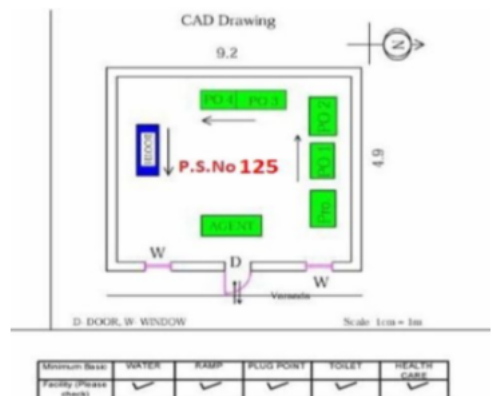

Nazri Naksha

Google Map View

Polling Station Building Front View

Polling Station Front View

Cad View

Key MAP View

1 பெயர் : ராஜி - தந்தையின் பெயர்: அர்த்தனாரிஸ்வரன் - வீட்டு எண் : 2 வயது : 59 பாலினம் : ஆண்	IYE1803428 Photo is available	2 பெயர் : லட்சுமி - கணவர் பெயர்: ராஜி - வீட்டு எண் : 2 வயது : 54 பாலினம் : பெண்	IYE1803436 Photo is available	3 பெயர் : சத்தியவாணி - கணவர் பெயர்: செளந்தரராஜன் - வீட்டு எண் : 4-2 வயது : 63 பாலினம் : பெண்	IYE0033233 Photo is available
4 பெயர் : கோமதி கணவர் பெயர்: ராஜேந்திரன் வீட்டு எண் : 4/9/236 வயது : 47 பாலினம் : பெண்	IYE2191450 Photo is available	5 பெயர் : சசீலா கணவர் பெயர்: முருகன் வீட்டு எண் : 6/58 வயது : 39 பாலினம் : பெண்	IYE2475408 Photo is available	6 பெயர் : சரோஜினி - கணவர் பெயர்: அண்ணமலை - வீட்டு எண் : 7 வயது : 77 பாலினம் : பெண்	IYE1760933 Photo is available
7 பெயர் : முத்தீஸ்வரன் - தந்தையின் பெயர்: ரங்கராஜ் - வீட்டு எண் : 7 வயது : 49 பாலினம் : ஆண்	IYE0932210 Photo is available	8 பெயர் : தமிழ்செல்வி - கணவர் பெயர்: முத்தீஸ்வரன் - வீட்டு எண் : 7 வயது : 42 பாலினம் : பெண்	IYE0932061 Photo is available	9 பெயர் : தினேஷ்குமார் - தந்தையின் பெயர்: பெரியசாமி - வீட்டு எண் : 7 வயது : 31 பாலினம் : ஆண்	IYE0932038 Photo is available
10 பெயர் : ராஜேந்திரன் - தந்தையின் பெயர்: சந்தானம் - வீட்டு எண் : 7-68E வயது : 57 பாலினம் : ஆண்	IYE0461319 Photo is available	11 பெயர் : ஜெயலட்சுமி கணவர் பெயர்: ரஜேந்திரன் - வீட்டு எண் : 7-68E வயது : 47 பாலினம் : பெண்	IYE0461301 Photo is available	12 பெயர் : சாந்தா கணவர் பெயர்: தனபால் வீட்டு எண் : 7/158-2 வயது : 75 பாலினம் : பெண்	IYE2293504 Photo is available
13 பெயர் : சண்முகசுந்தரம் தந்தையின் பெயர்: தனபால் வீட்டு எண் : 7/158-2 வயது : 50 பாலினம் : ஆண்	IYE2293512 Photo is available	14 பெயர் : பத்மாவதி - கணவர் பெயர்: சண்முகசுந்தரம் - வீட்டு எண் : 7/158-2 வயது : 38 பாலினம் : பெண்	GMV2427896 Photo is available	15 பெயர் : சுகதி - கணவர் பெயர்: சிவகுமார் - வீட்டு எண் : 7/176-ஏ வயது : 42 பாலினம் : பெண்	IYE1326230 Photo is available
16 பெயர் : செளந்தர்யா கணவர் பெயர்: வினோத்குமார் வீட்டு எண் : 7/176ஏ -7/282 வயது : 24 பாலினம் : பெண்	IYE2480689 Photo is available	17 பெயர் : சந்திரசேகரன் - தந்தையின் பெயர்: பெரியண்ணபிள்ளை - வீட்டு எண் : 7/176-ஏ/282 வயது : 60 பாலினம் : ஆண்	IYE1760982 Photo is available	18 பெயர் : வினோத்குமார் - தந்தையின் பெயர்: சந்திரசேகரன் வீட்டு எண் : 7/176-ஏ/282 வயது : 34 பாலினம் : ஆண்	IYE0548826 Photo is available
19 பெயர் : கனேஷ் - தந்தையின் பெயர்: மாதையன் - வீட்டு எண் : 7-195 வயது : 35 பாலினம் : ஆண்	IYE0932053 Photo is available	20 பெயர் : குபேந்திரன் - தந்தையின் பெயர்: மாதையன் - வீட்டு எண் : 7-195 வயது : 30 பாலினம் : ஆண்	IYE1086750 Photo is available	21 பெயர் : அண்ணமலை - தந்தையின் பெயர்: சுப்ரமணி - வீட்டு எண் : 7-215 வயது : 85 பாலினம் : ஆண்	IYE1760941 Photo is available
22 பெயர் : சென்றாயன் - தந்தையின் பெயர்: அண்ணமலை - வீட்டு எண் : 7-215 வயது : 56 பாலினம் : ஆண்	IYE1760958 Photo is available	23 பெயர் : ஜெகதிஸ்வரி - கணவர் பெயர்: சென்றாயன் - வீட்டு எண் : 7-215 வயது : 51 பாலினம் : பெண்	IYE1760966 Photo is available	24 பெயர் : மஞ்சு தந்தையின் பெயர்: மணிஇளங்கோ வீட்டு எண் : 7/221 வயது : 20 பாலினம் : பெண்	IYE2404952 Photo is available
# 25 பெயர் : தாமோதரன் ராஜா தந்தையின் பெயர்: ராஜா - வீட்டு எண் : 7/222/8/79 வயது : 35 பாலினம் : ஆண்	IYE0125336 Photo is available	26 பெயர் : காவ்யா கே தாயின் பெயர்: கல்யாணகுமார் வீட்டு எண் : 7/224 வயது : 22 பாலினம் : பெண்	IYE2428183 Photo is available	27 பெயர் : அசோக் குமார் தந்தையின் பெயர்: குமார் வீட்டு எண் : 7/225 வயது : 37 பாலினம் : ஆண்	IYE2475374 Photo is available
28 பெயர் : சதீஷ் குமார் தந்தையின் பெயர்: சண்முகம் வீட்டு எண் : 7/231-பி வயது : 29 பாலினம் : ஆண்	IYE1544899 Photo is available	29 பெயர் : தமிழ்செல்வி கணவர் பெயர்: சதீஷ்குமார் வீட்டு எண் : 7/231-பி வயது : 23 பாலினம் : பெண்	IYE2503415 Photo is available	30 பெயர் : கோபாலகிருஷ்ணன் - தந்தையின் பெயர்: பாஸுசுப்ரமணி - வீட்டு எண் : 7-254 வயது : 28 பாலினம் : ஆண்	IYE1289388 Photo is available