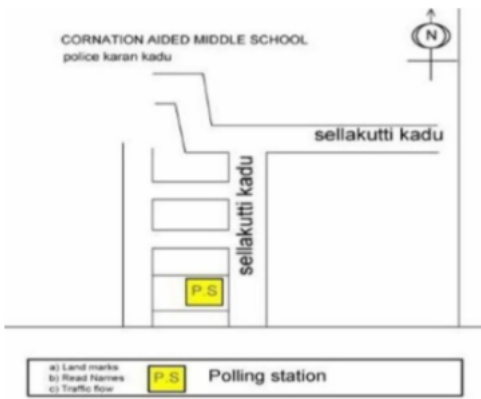

Google Map View

Polling Station Building Front View

Polling Station Front View

Cad View

Key MAP View

1 பெயர் : குணாளன் - தந்தையின் பெயர்: பிள்ளார் செட்டி - வீட்டு எண் : 1-5 வயது : 42 பாலினம் : ஆண்	IYE1026657 Photo is available	2 பெயர் : காயத்ரி கணவர் பெயர்: வீரமணி வீட்டு எண் : 1/240 வயது : 32 பாலினம் : பெண்	IYE2417327 Photo is available	3 பெயர் : அலமேலு - கணவர் பெயர்: ஆறுமுகம் - வீட்டு எண் : 8 வயது : 56 பாலினம் : பெண்	IYE0346544 Photo is available
4 பெயர் : கோமதி - கணவர் பெயர்: குமார் - வீட்டு எண் : 8 வயது : 47 பாலினம் : பெண்	IYE1086461 Photo is available	5 பெயர் : நித்யா - தந்தையின் பெயர்: காசிநாதன் - வீட்டு எண் : 8 வயது : 27 பாலினம் : பெண்	IYE1353366 Photo is available	6 பெயர் : பாபு - தந்தையின் பெயர்: ஏழுமலை - வீட்டு எண் : 8-50 வயது : 51 பாலினம் : ஆண்	IYE0461004 Photo is available
7 பெயர் : செல்வி - கணவர் பெயர்: பாபு - வீட்டு எண் : 8-50 வயது : 45 பாலினம் : பெண்	IYE0460956 Photo is available	8 பெயர் : அன்பரசன் - தந்தையின் பெயர்: மூர்த்தி - வீட்டு எண் : 8-92 வயது : 33 பாலினம் : ஆண்	IYE0812958 Photo is available	9 பெயர் : ரேவதி - கணவர் பெயர்: அன்பரசன் - வீட்டு எண் : 8-92 வயது : 27 பாலினம் : பெண்	IYE1353374 Photo is available
10 பெயர் : சரசுவதி - கணவர் பெயர்: பெருமாள் - வீட்டு எண் : 8-96 வயது : 55 பாலினம் : பெண்	IYE0033456 Photo is available	11 பெயர் : செல்வி - தந்தையின் பெயர்: தமிழ்மணி - வீட்டு எண் : 8/98 வயது : 38 பாலினம் : பெண்	HKR3569068 Photo is available	12 பெயர் : மூர்த்தி - தந்தையின் பெயர்: ஏழுமலை - வீட்டு எண் : 8-105 வயது : 53 பாலினம் : ஆண்	IYE0460907 Photo is available
13 பெயர் : பூங்கொடி - கணவர் பெயர்: மூர்த்தி - வீட்டு எண் : 8-105 வயது : 50 பாலினம் : பெண்	IYE0460964 Photo is available	14 பெயர் : திருமுருகன் கோபால் இதரர் பெயர்: காயத்ரி வீட்டு எண் : 8/110 வயது : 36 பாலினம் : ஆண்	IYE2219970 Photo is available	15 பெயர் : மணிகண்டன் - தந்தையின் பெயர்: கோபால் - வீட்டு எண் : 8-110 வயது : 32 பாலினம் : ஆண்	IYE1167519 Photo is available
16 பெயர் : நவின்சுமார் - தந்தையின் பெயர்: சரவணன் - வீட்டு எண் : THANGAMEEN ILLAM வயது : 29 பாலினம் : ஆண்	IYE1236322 Photo is available	17 பெயர் : கோமதி - கணவர் பெயர்: ஈஸ்வரன் - வீட்டு எண் : 8-123 வயது : 46 பாலினம் : பெண்	IYE0219725 Photo is available	18 பெயர் : புவனேஸ்வரி கணவர் பெயர்: வேம்பு வீட்டு எண் : 8/123e வயது : 40 பாலினம் : பெண்	IYE1522531 Photo is available
19 பெயர் : வேம்பு தந்தையின் பெயர்: குப்புசாமி வீட்டு எண் : 8/123-டி வயது : 37 பாலினம் : ஆண்	IYE2365575 Photo is available	20 பெயர் : குருதேவி தந்தையின் பெயர்: பழனி வீட்டு எண் : 8/128 வயது : 26 பாலினம் : பெண்	IYE1522226 Photo is available	21 பெயர் : யாமினி தந்தையின் பெயர்: சரவணன் முத்து வீட்டு எண் : 8/128 வயது : 20 பாலினம் : பெண்	IYE2449916 Photo is available
22 பெயர் : கார்த்திகா கணவர் பெயர்: சுதாகர் வீட்டு எண் : 8/131 வயது : 23 பாலினம் : பெண்	IYE2346641 Photo is available	23 பெயர் : பாலாஜி சே தந்தையின் பெயர்: சேகர் வீட்டு எண் : 8/131 வயது : 23 பாலினம் : ஆண்	IYE2523298 Photo is available	24 பெயர் : நர்மதா ப கணவர் பெயர்: பாலாஜி வீட்டு எண் : 8/131 வயது : 20 பாலினம் : பெண்	IYE2527935 Photo is available
25 பெயர் : காளியம்மாள் கணவர் பெயர்: மதுரை வீட்டு எண் : 8/134 வயது : 62 பாலினம் : பெண்	IYE2467199 Photo is available	26 பெயர் : ஏஞ்சல் - தந்தையின் பெயர்: காசிநாதன் - வீட்டு எண் : 8-134 வயது : 32 பாலினம் : பெண்	IYE0679068 Photo is available	27 பெயர் : உதயகுமார் - தந்தையின் பெயர்: கணேசன் - வீட்டு எண் : 8-188 வயது : 37 பாலினம் : ஆண்	IYE0219766 Photo is available
28 பெயர் : மாதவன் ச தந்தையின் பெயர்: சண்முகம் வீட்டு எண் : 8-191 வயது : 58 பாலினம் : ஆண்	IYE2202125 Photo is available	29 பெயர் : சரசு கணவர் பெயர்: மாதவன் வீட்டு எண் : 8/191 வயது : 56 பாலினம் : பெண்	IYE2205771 Photo is available	30 பெயர் : விஜயகுமார் - தந்தையின் பெயர்: கோபால் - வீட்டு எண் : 8/197 வயது : 49 பாலினம் : ஆண்	HKR1414465 Photo is available