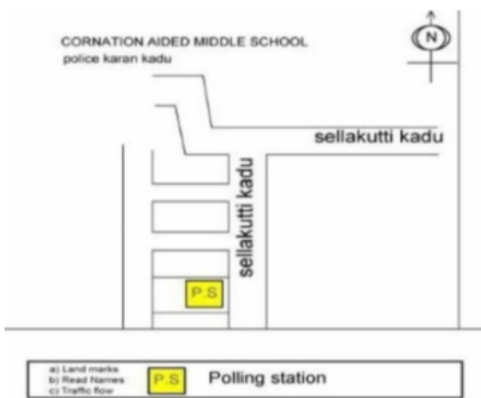

Google Map View

Polling Station Building Front View

Polling Station Front View

Cad View

Key MAP View

1 பெயர் : முருகேசன் - தந்தையின் பெயர்: சண்முகம் - வீட்டு எண் : 1-456 வயது : 57 பாலினம் : ஆண் Photo is available IYE0681783	2 பெயர் : செல்வி - கணவர் பெயர்: முருகேசன் - வீட்டு எண் : 1-456 வயது : 53 பாலினம் : பெண் Photo is available IYE0681791	3 பெயர் : சரோஜா - கணவர் பெயர்: ராமமுர்த்தி - வீட்டு எண் : 3-1 வயது : 61 பாலினம் : பெண் Photo is available IYE0815373
4 பெயர் : கௌரிசங்கர் - தந்தையின் பெயர்: சண்முகம் - வீட்டு எண் : 6 வயது : 28 பாலினம் : ஆண் Photo is available IYE1236728	5 பெயர் : ரேவதி - கணவர் பெயர்: சிவசங்கரன் - வீட்டு எண் : 6-15 வயது : 37 பாலினம் : பெண் Photo is available IYE1087303	6 பெயர் : முருகேஸ்வரி - தந்தையின் பெயர்: முனிசாமி - வீட்டு எண் : 6-22 வயது : 45 பாலினம் : ஆண் Photo is available IYE0254276
7 பெயர் : சிவா - தந்தையின் பெயர்: சின்ராஜ் - வீட்டு எண் : 6-30 வயது : 36 பாலினம் : ஆண் Photo is available IYE0547901	8 பெயர் : பாபு கணவர் பெயர்: சிவா வீட்டு எண் : 6/30 வயது : 30 பாலினம் : பெண் Photo is available IYE1410125	9 பெயர் : தரணி தாயின் பெயர்: மகேஷ்வரி வீட்டு எண் : 6/30 வயது : 20 பாலினம் : பெண் Photo is available IYE2376242
10 பெயர் : நிஷாந்த் ச தாயின் பெயர்: ராஜேஸ்வரி வீட்டு எண் : 6/30 வயது : 19 பாலினம் : ஆண் Photo is available IYE2514511	11 பெயர் : சந்தியா தந்தையின் பெயர்: செந்தில் குமார் வீட்டு எண் : 6/30ஏ வயது : 24 பாலினம் : பெண் Photo is available IYE2190791	12 பெயர் : சுந்தரம் கணேசன் தந்தையின் பெயர்: கணேசன் வீட்டு எண் : 6/30-சி வயது : 38 பாலினம் : ஆண் Photo is available IYE2280972
13 பெயர் : மணிமாலா சுந்தரம் கணவர் பெயர்: சுந்தரம் வீட்டு எண் : 6/30-சி வயது : 37 பாலினம் : பெண் Photo is available IYE2281095	14 பெயர் : செல்வம் தந்தையின் பெயர்: பெரியசாமி வீட்டு எண் : 6/36 வயது : 39 பாலினம் : ஆண் Photo is available IYE2290294	S 15 பெயர் : கோகுலவாணி தந்தையின் பெயர்: சுதானந்தம் வீட்டு எண் : 6/36 வயது : 33 பாலினம் : பெண் Photo is available IYE2190858
16 பெயர் : ரமேஷ் தந்தையின் பெயர்: அங்கப்பன் வீட்டு எண் : 6/38 வயது : 50 பாலினம் : ஆண் Photo is available IYE1421239	17 பெயர் : ரவிகுமார் - தந்தையின் பெயர்: ஜெயராமன் - வீட்டு எண் : 6-38 வயது : 33 பாலினம் : ஆண் Photo is available IYE1027036	18 பெயர் : சாரதாதேவி கணவர் பெயர்: செளந்தரராஜன் வீட்டு எண் : 6/38 வயது : 26 பாலினம் : பெண் Photo is available IYE2280238
19 பெயர் : கௌதம் ர தந்தையின் பெயர்: ரமேஷ் வீட்டு எண் : 6/38 வயது : 21 பாலினம் : ஆண் Photo is available IYE2478543	20 பெயர் : கோபி ர தந்தையின் பெயர்: ரமேஷ் வீட்டு எண் : 6/38 வயது : 20 பாலினம் : ஆண் Photo is available IYE2478600	21 பெயர் : அமுதா கணவர் பெயர்: சீனிவாசன் வீட்டு எண் : 6/39 வயது : 49 பாலினம் : பெண் Photo is available IYE1421247
22 பெயர் : பூவரசன் தந்தையின் பெயர்: சீனிவாசன் வீட்டு எண் : 6/39 வயது : 29 பாலினம் : ஆண் Photo is available IYE2190833	23 பெயர் : ஹிரிவிக்கேனேஷ் தந்தையின் பெயர்: வேலு வீட்டு எண் : 6/39 வயது : 20 பாலினம் : ஆண் Photo is available IYE2437879	24 பெயர் : சின்னதம்பி தந்தையின் பெயர்: குருநாதன் வீட்டு எண் : 6/40 வயது : 33 பாலினம் : ஆண் Photo is available IYE2221364
25 பெயர் : காத்தளாயி கணவர் பெயர்: செல்லமுத்து வீட்டு எண் : 6/42 வயது : 90 பாலினம் : பெண் Photo is available IYE2475549	26 பெயர் : சரவணன் - தந்தையின் பெயர்: சுந்தரம் - வீட்டு எண் : 6/44 வயது : 52 பாலினம் : ஆண் Photo is available IYE1765395	27 பெயர் : விஜயலட்சுமி - கணவர் பெயர்: சரவணன் - வீட்டு எண் : 6/44 வயது : 43 பாலினம் : பெண் Photo is available HKR3537602
28 பெயர் : மோகன் ராம் - தந்தையின் பெயர்: பரமேஸ்வரன் - வீட்டு எண் : 6-44 வயது : 28 பாலினம் : ஆண் Photo is available IYE1289610	29 பெயர் : அஸ்வதி தந்தையின் பெயர்: சரவணன் வீட்டு எண் : 6/44 வயது : 20 பாலினம் : பெண் Photo is available IYE2362234	30 பெயர் : சசிகுமார் - தந்தையின் பெயர்: செல்வம் - வீட்டு எண் : 6-47 வயது : 35 பாலினம் : ஆண் Photo is available IYE1087220