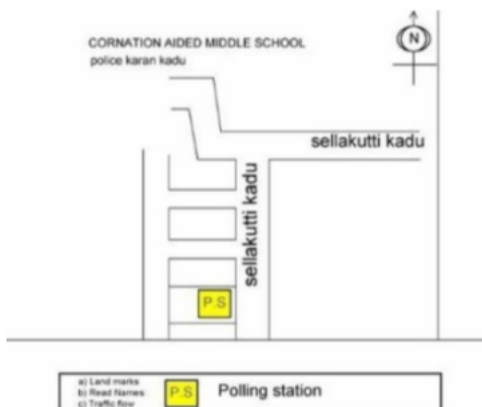

Google Map View

Polling Station Building Front View

Polling Station Front View

Cad View

Key MAP View

1 பெயர் : தேவராஜ் - தந்தையின் பெயர்: மாசிலாமணி - வீட்டு எண் : 1/180-1 வயது : 28 பாலினம் : ஆண்	SXI0944652 Photo is available	2 பெயர் : விமலா - கணவர் பெயர்: ரங்கநாதன் - வீட்டு எண் : 2-2 வயது : 48 பாலினம் : பெண்	IYE1027358 Photo is available	3 பெயர் : ராஜவேல் - தந்தையின் பெயர்: ராமஜெயம் - வீட்டு எண் : 3-3 வயது : 53 பாலினம் : ஆண்	IYE0220723 Photo is available
4 பெயர் : அம்சவல்லி தந்தையின் பெயர்: சரவணன் வீட்டு எண் : 3/207பி வயது : 20 பாலினம் : பெண்	IYE2423341 Photo is available	5 பெயர் : பாலாஜி - தந்தையின் பெயர்: மாரியப்பன் - வீட்டு எண் : 4-4 வயது : 35 பாலினம் : ஆண்	IYE0349670 Photo is available	6 பெயர் : சுந்தர் சே தந்தையின் பெயர்: சேகர் வீட்டு எண் : 5/4ஏ வயது : 21 பாலினம் : ஆண்	IYE2373637 Photo is available
7 பெயர் : மணிகண்டன் - தந்தையின் பெயர்: துரைசாமி - வீட்டு எண் : 6-113 வயது : 40 பாலினம் : ஆண்	IYE0349720 Photo is available	8 பெயர் : லாவண்யா கணவர் பெயர்: மணிகண்டன் வீட்டு எண் : 6-113 வயது : 33 பாலினம் : பெண்	IYE1438498 Photo is available	9 பெயர் : தமிழ்செல்வன் - தந்தையின் பெயர்: சத்தியமூர்த்தி - வீட்டு எண் : 6-118 வயது : 29 பாலினம் : ஆண்	IYE1236926 Photo is available
10 பெயர் : முரளி மனோகரன் தந்தையின் பெயர்: சத்தியமூர்த்தி வீட்டு எண் : 6/118 வயது : 26 பாலினம் : ஆண்	IYE1430552 Photo is available	11 பெயர் : சுரேஷ் - தந்தையின் பெயர்: சுப்ரமணி - வீட்டு எண் : 6/120 வயது : 47 பாலினம் : ஆண்	ROS0724203 Photo is available	12 பெயர் : ஹரிணி சுரேஷ் தந்தையின் பெயர்: சுரேஷ் வீட்டு எண் : 6/120 வயது : 21 பாலினம் : பெண்	IYE2328698 Photo is available
13 பெயர் : பிரகாஷ் - தந்தையின் பெயர்: பாலசுப்ரமணி - வீட்டு எண் : 6-181 வயது : 29 பாலினம் : ஆண்	IYE1087741 Photo is available	14 பெயர் : நிருப்பமா - கணவர் பெயர்: சரவணன் - வீட்டு எண் : 7 வயது : 51 பாலினம் : பெண்	GMV3465341 Photo is available	15 பெயர் : லோகேஸ்வரன் தந்தையின் பெயர்: சுப்பிரமணி வீட்டு எண் : 7/6 வயது : 21 பாலினம் : ஆண்	IYE2423895 Photo is available
16 பெயர் : கவிச்செல்வன் தந்தையின் பெயர்: நாகராஜன் வீட்டு எண் : 7/7ஈ வயது : 23 பாலினம் : ஆண்	IYE2190361 Photo is available	17 பெயர் : முத்துசாமி தந்தையின் பெயர்: ரங்கசாமி வீட்டு எண் : 7/9 வயது : 79 பாலினம் : ஆண்	IYE2190759 Photo is available	18 பெயர் : சரஸ்வதி கணவர் பெயர்: முத்துசாமி வீட்டு எண் : 7/9 வயது : 77 பாலினம் : பெண்	IYE2190742 Photo is available
19 பெயர் : ஜீவகலா தந்தையின் பெயர்: முத்துசாமி வீட்டு எண் : 7/9 வயது : 62 பாலினம் : பெண்	IYE2190700 Photo is available	20 பெயர் : பார்க்கவி தாயின் பெயர்: நிருப்பமா வீட்டு எண் : 7/15 வயது : 26 பாலினம் : பெண்	IYE1467125 Photo is available	21 பெயர் : ஞானசௌந்தர்வேல் ச தந்தையின் பெயர்: சரவணன் வீட்டு எண் : 7/15 வயது : 21 பாலினம் : ஆண்	IYE2373645 Photo is available
22 பெயர் : கவிதா - கணவர் பெயர்: ராஜீ - வீட்டு எண் : 7-16 வயது : 52 பாலினம் : பெண்	IYE1027374 Photo is available	23 பெயர் : விஜயபிரியங்கா - தந்தையின் பெயர்: ராஜீ - வீட்டு எண் : 7-16 வயது : 34 பாலினம் : பெண்	IYE1027416 Photo is available	24 பெயர் : பூர்ணசௌந்தர்யா - தந்தையின் பெயர்: ராஜீ - வீட்டு எண் : 7-16 வயது : 29 பாலினம் : பெண்	IYE1087618 Photo is available
25 பெயர் : சதீஷ்குமார் இதரர் பெயர்: தங்கவேல் வீட்டு எண் : 7/25 வயது : 35 பாலினம் : ஆண்	IYE2134849 Photo is available	26 பெயர் : சௌந்தர்யா - கணவர் பெயர்: சதீஷ்குமார் வீட்டு எண் : 7/25 வயது : 32 பாலினம் : பெண்	IYE1034610 Photo is available	27 பெயர் : அமுதா - கணவர் பெயர்: கருப்பண்ணன் - வீட்டு எண் : 7-28 வயது : 39 பாலினம் : பெண்	IYE0682468 Photo is available
28 பெயர் : கலைச்செல்வி - கணவர் பெயர்: முனுசாமி - வீட்டு எண் : 7-28 வயது : 33 பாலினம் : பெண்	IYE0682443 Photo is available	29 பெயர் : யுவராணி - கணவர் பெயர்: வெங்கடேசன் - வீட்டு எண் : 7-30 வயது : 37 பாலினம் : பெண்	IYE0548255 Photo is available	30 பெயர் : சக்தி வினாயகம் தந்தையின் பெயர்: ரவி வீட்டு எண் : 7/31 வயது : 25 பாலினம் : ஆண்	IYE2100212 Photo is available