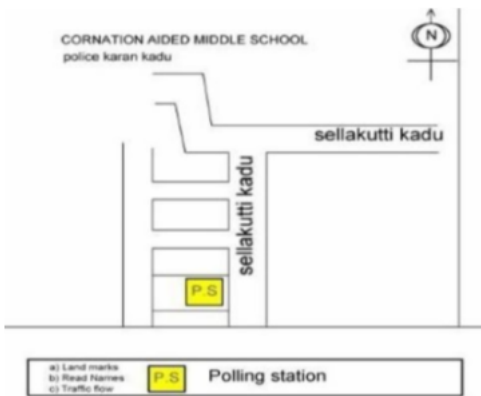

Google Map View

Polling Station Building Front View

Polling Station Front View

Cad View

Key MAP View

1 பெயர் : சங்கர் - தந்தையின் பெயர்: ஓபுளி - வீட்டு எண் : 1 வயது : 31 பாலினம் : ஆண்	Photo is available	2 பெயர் : பூபாலகிருஷ்ணன் - தந்தையின் பெயர்: பிள்ளார்செட்டி - வீட்டு எண் : 1-5 வயது : 40 பாலினம் : ஆண்	Photo is available	3 பெயர் : சாந்தி - கணவர் பெயர்: பூபாலகிருஷ்ணன் - வீட்டு எண் : 1-5 வயது : 37 பாலினம் : பெண்	Photo is available
4 பெயர் : பீர முஹம்மத் தந்தையின் பெயர்: அப்துல் ரஸாத் வீட்டு எண் : 1/124 வயது : 32 பாலினம் : ஆண்	Photo is available	5 பெயர் : கலைவாணி - தந்தையின் பெயர்: அங்கமுத்து - வீட்டு எண் : 2 வயது : 33 பாலினம் : பெண்	Photo is available	6 பெயர் : கௌதமி - கணவர் பெயர்: ஸ்ரீநிவாசன் வீட்டு எண் : 2/110 வயது : 32 பாலினம் : பெண்	Photo is available
7 பெயர் : ஜோதீஸ்வரி தந்தையின் பெயர்: நாகராஜ் வீட்டு எண் : 4-132 வயது : 23 பாலினம் : பெண்	Photo is available	8 பெயர் : நபிலா ஜ தந்தையின் பெயர்: ஜமீஸ்கான் வீட்டு எண் : 4/306 வயது : 20 பாலினம் : பெண்	Photo is available	9 பெயர் : பாலசந்தர் - தந்தையின் பெயர்: ஜவஜர் - வீட்டு எண் : 6 வயது : 50 பாலினம் : ஆண்	Photo is available
10 பெயர் : ஸ்பா - கணவர் பெயர்: பாலசந்தர் - வீட்டு எண் : 6 வயது : 44 பாலினம் : பெண்	Photo is available	11 பெயர் : திவ்யாபாரதி - தந்தையின் பெயர்: பாலகிருஷ்ணன் - வீட்டு எண் : 6 வயது : 31 பாலினம் : பெண்	Photo is available	12 பெயர் : கிருத்திகா - கணவர் பெயர்: நிதேஸ்குமார் - வீட்டு எண் : 6 வயது : 28 பாலினம் : பெண்	Photo is available
13 பெயர் : பிரியதர்ஷினி தந்தையின் பெயர்: நாகராஜ் வீட்டு எண் : 6/2 வயது : 24 பாலினம் : பெண்	Photo is available	14 பெயர் : வினோத் - தந்தையின் பெயர்: பாலகிருஷ்ணன் - வீட்டு எண் : 6-4 வயது : 36 பாலினம் : ஆண்	Photo is available	15 பெயர் : தனலட்சுமி பா கணவர் பெயர்: யுவராஜ் வீட்டு எண் : 6/4 வயது : 34 பாலினம் : பெண்	Photo is available
16 பெயர் : ஸ்ரீராம் கு தந்தையின் பெயர்: குமார் வீட்டு எண் : 6/4 வயது : 19 பாலினம் : ஆண்	Photo is available	17 பெயர் : லோகேஸ்வரி கோ தாயின் பெயர்: அன்னலட்சுமி வீட்டு எண் : 6/38 வயது : 19 பாலினம் : பெண்	Photo is available	18 பெயர் : மகாலட்சுமி கணவர் பெயர்: யுவராஜ் வீட்டு எண் : 6/80 வயது : 44 பாலினம் : பெண்	Photo is available
19 பெயர் : பரமசிவம் - தந்தையின் பெயர்: மாடசாமிசெட்டியார் - வீட்டு எண் : 7 வயது : 70 பாலினம் : ஆண்	Photo is available	20 பெயர் : பார்வதி - கணவர் பெயர்: பரமசிவம் - வீட்டு எண் : 7 வயது : 65 பாலினம் : பெண்	Photo is available	21 பெயர் : குணசேகரன் - தந்தையின் பெயர்: ஆறுமுகம் - வீட்டு எண் : 7 வயது : 62 பாலினம் : ஆண்	Photo is available
22 பெயர் : வளர்மதி - கணவர் பெயர்: குணசேகரன் - வீட்டு எண் : 7 வயது : 56 பாலினம் : பெண்	Photo is available	23 பெயர் : ரமேஷ் பிரசாத் - தந்தையின் பெயர்: ராமமூர்த்தி - வீட்டு எண் : 7 வயது : 48 பாலினம் : ஆண்	Photo is available	24 பெயர் : லீலா - கணவர் பெயர்: ஸ்ரீதர் - வீட்டு எண் : 7 வயது : 45 பாலினம் : பெண்	Photo is available
25 பெயர் : குருராஜ் - தந்தையின் பெயர்: தங்கராஜ் - வீட்டு எண் : 7 வயது : 43 பாலினம் : ஆண்	Photo is available	26 பெயர் : சித்தேஸ்வரி - கணவர் பெயர்: ரமேஷ்பிரசாத் - வீட்டு எண் : 7 வயது : 37 பாலினம் : பெண்	Photo is available	27 பெயர் : சினேகபிரியா - கணவர் பெயர்: குருராஜ் - வீட்டு எண் : 7 வயது : 35 பாலினம் : பெண்	Photo is available
28 பெயர் : பாஸ்கர்குமார் - தந்தையின் பெயர்: பாலராஜ் - வீட்டு எண் : 7 வயது : 35 பாலினம் : ஆண்	Photo is available	29 பெயர் : மணிமேகலை - கணவர் பெயர்: ஆனந்த் - வீட்டு எண் : 7 வயது : 34 பாலினம் : பெண்	Photo is available	30 பெயர் : பாலகிருஷ்ணன் - தந்தையின் பெயர்: பெருமாள் - வீட்டு எண் : 7 வயது : 30 பாலினம் : ஆண்	Photo is available