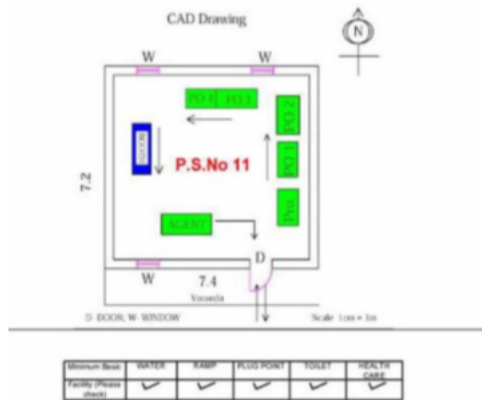

Google Map View

Polling Station Building Front View

Polling Station Front View

Cad View

Key MAP View

சட்டமன்றத் தொகுதியின் எண் மற்றும் பெயர் : 90-சேலம் (தெற்கு)  
பிரிவு எண் மற்றும் பெயர் 1-சேலம் (மா), கோ 50 ,மணியூர் ஊர் பகுதி (காளியம்மன் கோவில் பின்புறம்)