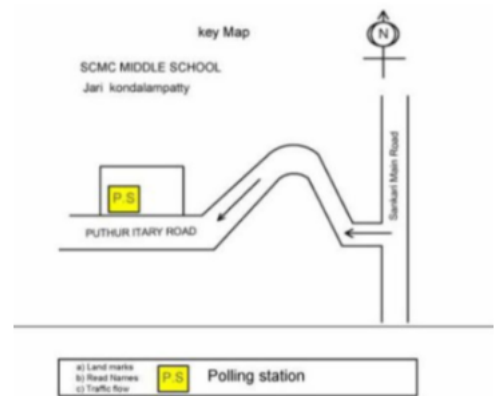

### 3. வாக்குச் சாவடியின் விவரங்கள்

வாக்குச் சாவடியின் எண் மற்றும் பெயர் : 13 - சேலம் மாநகராட்சி துவக்கப்பள்ளி மணியனூர் (சரவணபவ நகர்), 636010, மேற்கு பார்த்த வடக்கு பகுதி தாரசு கட்டிடம்  வாக்குச் சாவடியின் முகவரி : சேலம் மாநகராட்சி துவக்கப்பள்ளி. மணியனூர் (சரவணபவ நகர்), 636010	<b>வாக்குச் சாவடியின் வகைப்பாடு (ஆண்/பெண்/பொது)</b>	<b>பொது</b>
	<b>துணை வாக்குச் சாவடிகளின் எண்ணிக்கை :</b>	0

Google Map View

Polling Station Building Front View

Polling Station Front View

Cad View

Key MAP View

சட்டமன்றத் தொகுதியின் எண் மற்றும் பெயர் : 90-சேலம் (தெற்கு)  
பிரிவு எண் மற்றும் பெயர் 1-சேலம் (மா), கோ 50 ,மணியூர் ஊர் பகுதி (காளியம்மன் கோவில் பின்புறம்)