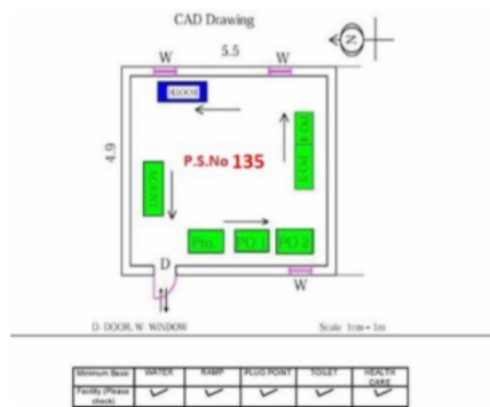

Google Map View

Polling Station Building Front View

Polling Station Front View

Cad View

Key MAP View

1 பெயர் : ஞானசுந்தரி - கணவர் பெயர்: நாகராஜன் - வீட்டு எண் : 1 வயது : 79 பாலினம் : பெண்	GMV1263326 Photo is available	2 பெயர் : சீனிவாசன் - தந்தையின் பெயர்: ரங்கராஜன் - வீட்டு எண் : 1 வயது : 54 பாலினம் : ஆண்	IYE1784719 Photo is available	3 பெயர் : சந்திரலேகா - கணவர் பெயர்: சந்திரமோகன் - வீட்டு எண் : 1 வயது : 53 பாலினம் : பெண்	IYE1784727 Photo is available
4 பெயர் : யோகேஸ்வரி கணவர் பெயர்: கார்த்திகேயன் வீட்டு எண் : 2 வயது : 23 பாலினம் : பெண்	IYE2238467 Photo is available	5 பெயர் : நாகம்மாள் - கணவர் பெயர்: மாரிசெட்டி - வீட்டு எண் : 2-1 வயது : 81 பாலினம் : பெண்	IYE1785799 Photo is available	6 பெயர் : சென்றாயன் - தந்தையின் பெயர்: மாரிசெட்டி - வீட்டு எண் : 2-1 வயது : 57 பாலினம் : ஆண்	IYE1785807 Photo is available
7 பெயர் : கணிமொழி - கணவர் பெயர்: சென்றாயன் - வீட்டு எண் : 2-1 வயது : 52 பாலினம் : பெண்	IYE1785815 Photo is available	8 பெயர் : கார்த்திகேயன் தந்தையின் பெயர்: சென்றாயன் - வீட்டு எண் : 2-1 வயது : 30 பாலினம் : ஆண்	IYE0936443 Photo is available	9 பெயர் : நாகரத்தினம் - கணவர் பெயர்: கோபால் - வீட்டு எண் : 2-2 வயது : 71 பாலினம் : பெண்	IYE1785823 Photo is available
10 பெயர் : யுவராணி - கணவர் பெயர்:பெருமாள் - வீட்டு எண் : 2-2 வயது : 40 பாலினம் : பெண்	IYE0036772 Photo is available	11 பெயர் : விஜயா - கணவர் பெயர்: கோவிந்தராஜ் - வீட்டு எண் : 2-3 வயது : 81 பாலினம் : பெண்	IYE1785831 Photo is available	12 பெயர் : செல்வகுமார் - தந்தையின் பெயர்: மாதையன் - வீட்டு எண் : 3-4-D-1 வயது : 48 பாலினம் : ஆண்	IYE1089432 Photo is available
13 பெயர் : புவனேஸ்வரி - கணவர் பெயர்: செல்வ குமார் - வீட்டு எண் : 3-4-D-1 வயது : 39 பாலினம் : பெண்	IYE1089325 Photo is available	14 பெயர் : சண்முகசுந்தரம் - தாயின் பெயர்: பூஷ்பா - வீட்டு எண் : 4 வயது : 60 பாலினம் : ஆண்	IYE1785856 Photo is available	15 பெயர் : ஜெயந்தி - கணவர் பெயர்: சண்முகசுந்தரம் - வீட்டு எண் : 4 வயது : 54 பாலினம் : பெண்	IYE1785872 Photo is available
16 பெயர் : சென்றாயன் - தந்தையின் பெயர்: சண்முகசுந்தரம் - வீட்டு எண் : 4 வயது : 35 பாலினம் : ஆண்	IYE0936534 Photo is available	17 பெயர் : ஜீவிதா - தந்தையின் பெயர்: சண்முக சுந்தரம் - வீட்டு எண் : 4 வயது : 33 பாலினம் : பெண்	IYE0936583 Photo is available	18 பெயர் : பவித்ரா கணவர் பெயர்: சென்றாயன் வீட்டு எண் : 4/28 வயது : 29 பாலினம் : பெண்	IYE2348142 Photo is available
19 பெயர் : பூர்ணிமா - கணவர் பெயர்: வெங்கடேசன் - வீட்டு எண் : 6 வயது : 35 பாலினம் : பெண்	IYE0353417 Photo is available	20 பெயர் : ரத்தினம் - கணவர் பெயர்: ராமலிங்கம் - வீட்டு எண் : 6-2 வயது : 74 பாலினம் : பெண்	IYE1785914 Photo is available	21 பெயர் : திருமுருகேசன் - தந்தையின் பெயர்: ராமலிங்கம் - வீட்டு எண் : 6-2 வயது : 52 பாலினம் : ஆண்	IYE1785922 Photo is available
22 பெயர் : வெங்கடேசன் - தந்தையின் பெயர்: ராமலிங்கம் - வீட்டு எண் : 6-2 வயது : 47 பாலினம் : ஆண்	GMV1262146 Photo is available	23 பெயர் : மல்லிகேஸ்வரி - கணவர் பெயர்: திருமுருகேசன் - வீட்டு எண் : 6-2 வயது : 43 பாலினம் : பெண்	GMV2636827 Photo is available	S 24 பெயர் : வேல்முருகன் - தந்தையின் பெயர்: அன்பழகன் - வீட்டு எண் : 7 வயது : 31 பாலினம் : ஆண்	IYE1238625 Photo is available
S 25 பெயர் : லீலாவதி - கணவர் பெயர்: ஜெயராமன் - வீட்டு எண் : 8/43 வயது : 57 பாலினம் : பெண்	IYE1785906 Photo is available	26 பெயர் : லோகநாதன் - தந்தையின் பெயர்: சுப்ரமணியசாரி - வீட்டு எண் : 9-1 வயது : 81 பாலினம் : ஆண்	GMV2592483 Photo is available	27 பெயர் : சக்திவேல் - தந்தையின் பெயர்: லோகநாதன் - வீட்டு எண் : 9-1 வயது : 45 பாலினம் : ஆண்	GMV1425180 Photo is available
28 பெயர் : ஸ்ரீதர் - தந்தையின் பெயர்: வரதராஜ் - வீட்டு எண் : 11 வயது : 47 பாலினம் : ஆண்	IYE1785930 Photo is available	29 பெயர் : சுஜாதா - கணவர் பெயர்: ஸ்ரீதர் - வீட்டு எண் : 11-128 வயது : 42 பாலினம் : பெண்	IYE1169796 Photo is available	30 பெயர் : ஜனனி தந்தையின் பெயர்: ராஜமாணிக்கம் வீட்டு எண் : 11/128 வயது : 26 பாலினம் : பெண்	IYE1431600 Photo is available