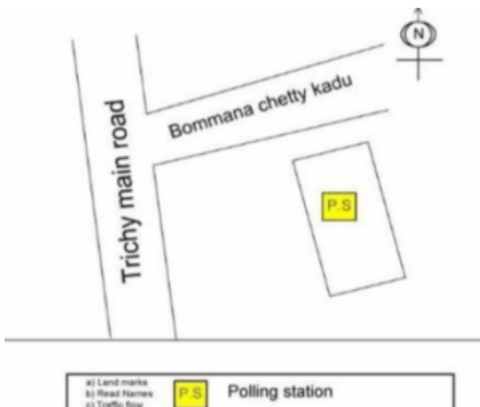

Google Map View

Polling Station Building Front View

Polling Station Front View

Cad View

Key MAP View

1 பெயர் : ஞானசுந்தரி - கணவர் பெயர்: நாகராஜன் - வீட்டு எண் : 1 வயது : 79 பாலினம் : பெண்	GMV1263326 Photo is available	2 பெயர் : சீனிவாசன் - தந்தையின் பெயர்: ரங்கராஜன் - வீட்டு எண் : 1 வயது : 54 பாலினம் : ஆண்	IYE1784719 Photo is available	3 பெயர் : சந்திரலேகா - கணவர் பெயர்: சந்திரமோகன் - வீட்டு எண் : 1 வயது : 53 பாலினம் : பெண்	IYE1784727 Photo is available
4 பெயர் : யோகேஸ்வரி கணவர் பெயர்: கார்த்திகேயன் வீட்டு எண் : 2 வயது : 23 பாலினம் : பெண்	IYE2238467 Photo is available	5 பெயர் : நாகம்மாள் - கணவர் பெயர்: மாரிசெட்டி - வீட்டு எண் : 2-1 வயது : 81 பாலினம் : பெண்	IYE1785799 Photo is available	6 பெயர் : சென்றாயன் - தந்தையின் பெயர்: மாரிசெட்டி - வீட்டு எண் : 2-1 வயது : 57 பாலினம் : ஆண்	IYE1785807 Photo is available
7 பெயர் : கணிமொழி - கணவர் பெயர்: சென்றாயன் - வீட்டு எண் : 2-1 வயது : 52 பாலினம் : பெண்	IYE1785815 Photo is available	8 பெயர் : கார்த்திகேயன் தந்தையின் பெயர்: சென்றாயன் - வீட்டு எண் : 2-1 வயது : 30 பாலினம் : ஆண்	IYE0936443 Photo is available	9 பெயர் : நாகரத்தினம் - கணவர் பெயர்: கோபால் - வீட்டு எண் : 2-2 வயது : 71 பாலினம் : பெண்	IYE1785823 Photo is available
10 பெயர் : யுவராணி - கணவர் பெயர்:பெருமாள் - வீட்டு எண் : 2-2 வயது : 40 பாலினம் : பெண்	IYE0036772 Photo is available	11 பெயர் : விஜயா - கணவர் பெயர்: கோவிந்தராஜ் - வீட்டு எண் : 2-3 வயது : 81 பாலினம் : பெண்	IYE1785831 Photo is available	12 பெயர் : செல்வகுமார் - தந்தையின் பெயர்: மாதையன் - வீட்டு எண் : 3-4-D-1 வயது : 48 பாலினம் : ஆண்	IYE1089432 Photo is available
13 பெயர் : புவனேஸ்வரி - கணவர் பெயர்: செல்வ குமார் - வீட்டு எண் : 3-4-D-1 வயது : 39 பாலினம் : பெண்	IYE1089325 Photo is available	14 பெயர் : சண்முகசுந்தரம் - தாயின் பெயர்: பூஷ்பா - வீட்டு எண் : 4 வயது : 60 பாலினம் : ஆண்	IYE1785856 Photo is available	15 பெயர் : ஜெயந்தி - கணவர் பெயர்: சண்முகசுந்தரம் - வீட்டு எண் : 4 வயது : 54 பாலினம் : பெண்	IYE1785872 Photo is available
16 பெயர் : சென்றாயன் - தந்தையின் பெயர்: சண்முகசுந்தரம் - வீட்டு எண் : 4 வயது : 35 பாலினம் : ஆண்	IYE0936534 Photo is available	17 பெயர் : ஜீவிதா - தந்தையின் பெயர்: சண்முக சுந்தரம் - வீட்டு எண் : 4 வயது : 33 பாலினம் : பெண்	IYE0936583 Photo is available	18 பெயர் : பவித்ரா கணவர் பெயர்: சென்றாயன் வீட்டு எண் : 4/28 வயது : 29 பாலினம் : பெண்	IYE2348142 Photo is available
19 பெயர் : பூர்ணிமா - கணவர் பெயர்: வெங்கடேசன் - வீட்டு எண் : 6 வயது : 35 பாலினம் : பெண்	IYE0353417 Photo is available	20 பெயர் : ரத்தினம் - கணவர் பெயர்: ராமலிங்கம் - வீட்டு எண் : 6-2 வயது : 74 பாலினம் : பெண்	IYE1785914 Photo is available	21 பெயர் : திருமுருகேசன் - தந்தையின் பெயர்: ராமலிங்கம் - வீட்டு எண் : 6-2 வயது : 52 பாலினம் : ஆண்	IYE1785922 Photo is available
22 பெயர் : வெங்கடேசன் - தந்தையின் பெயர்: ராமலிங்கம் - வீட்டு எண் : 6-2 வயது : 47 பாலினம் : ஆண்	GMV1262146 Photo is available	23 பெயர் : மல்லிகேஸ்வரி - கணவர் பெயர்: திருமுருகேசன் - வீட்டு எண் : 6-2 வயது : 43 பாலினம் : பெண்	GMV2636827 Photo is available	S 24 பெயர் : வேல்முருகன் - தந்தையின் பெயர்: அன்பழகன் - வீட்டு எண் : 7 வயது : 31 பாலினம் : ஆண்	IYE1238625 Photo is available
S 25 பெயர் : லீலாவதி - கணவர் பெயர்: ஜெயராமன் - வீட்டு எண் : 8/43 வயது : 57 பாலினம் : பெண்	IYE1785906 Photo is available	26 பெயர் : லோகநாதன் - தந்தையின் பெயர்: சுப்ரமணியசாரி - வீட்டு எண் : 9-1 வயது : 81 பாலினம் : ஆண்	GMV2592483 Photo is available	27 பெயர் : சக்திவேல் - தந்தையின் பெயர்: லோகநாதன் - வீட்டு எண் : 9-1 வயது : 45 பாலினம் : ஆண்	GMV1425180 Photo is available
28 பெயர் : ஸ்ரீதர் - தந்தையின் பெயர்: வரதராஜ் - வீட்டு எண் : 11 வயது : 47 பாலினம் : ஆண்	IYE1785930 Photo is available	29 பெயர் : சுஜாதா - கணவர் பெயர்: ஸ்ரீதர் - வீட்டு எண் : 11-128 வயது : 42 பாலினம் : பெண்	IYE1169796 Photo is available	30 பெயர் : ஜனனி தந்தையின் பெயர்: ராஜமாணிக்கம் வீட்டு எண் : 11/128 வயது : 26 பாலினம் : பெண்	IYE1431600 Photo is available